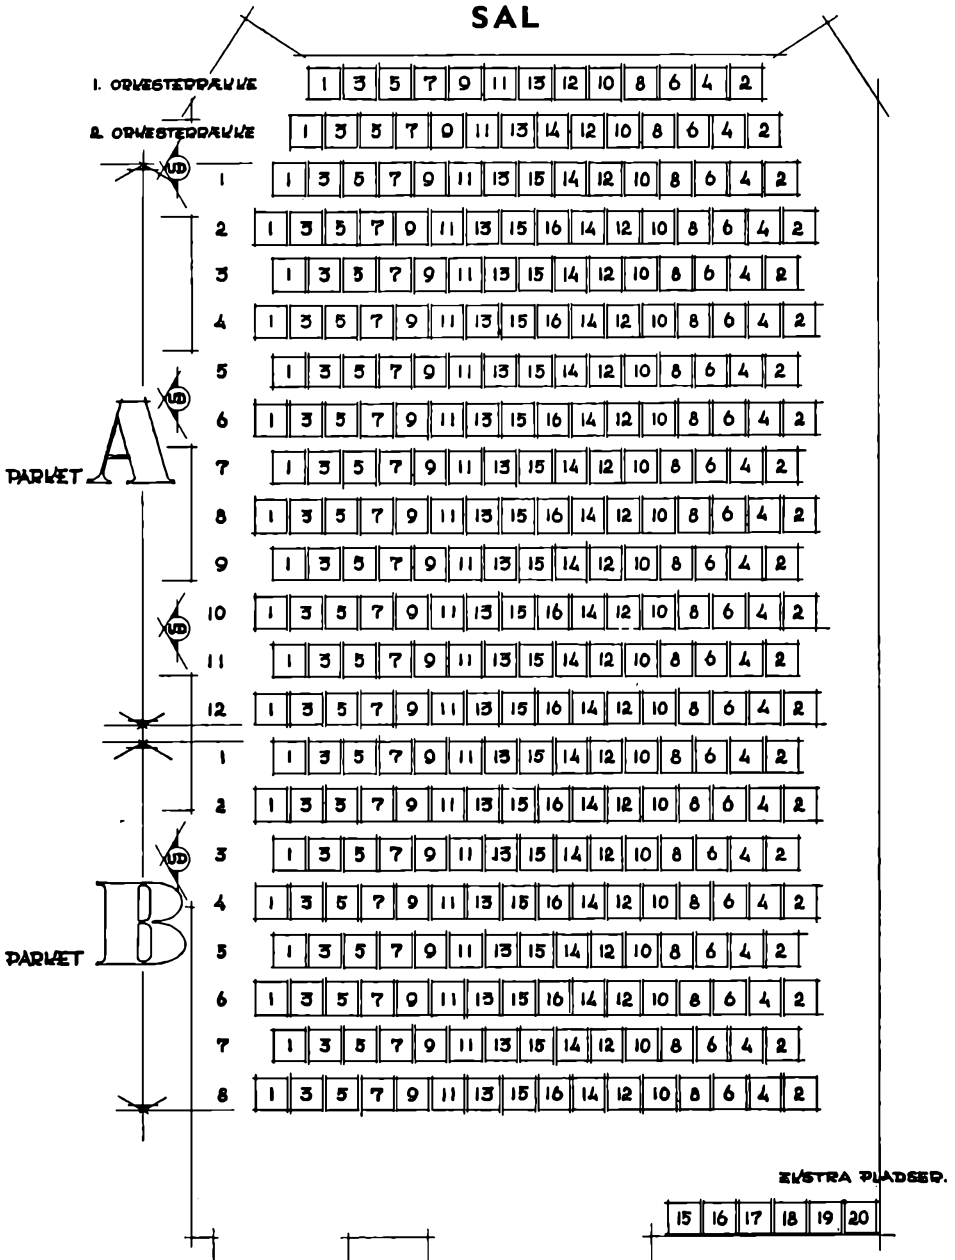

KOLDING TEATER

Foreningen af Haandværkere og Industridrivende i Kolding