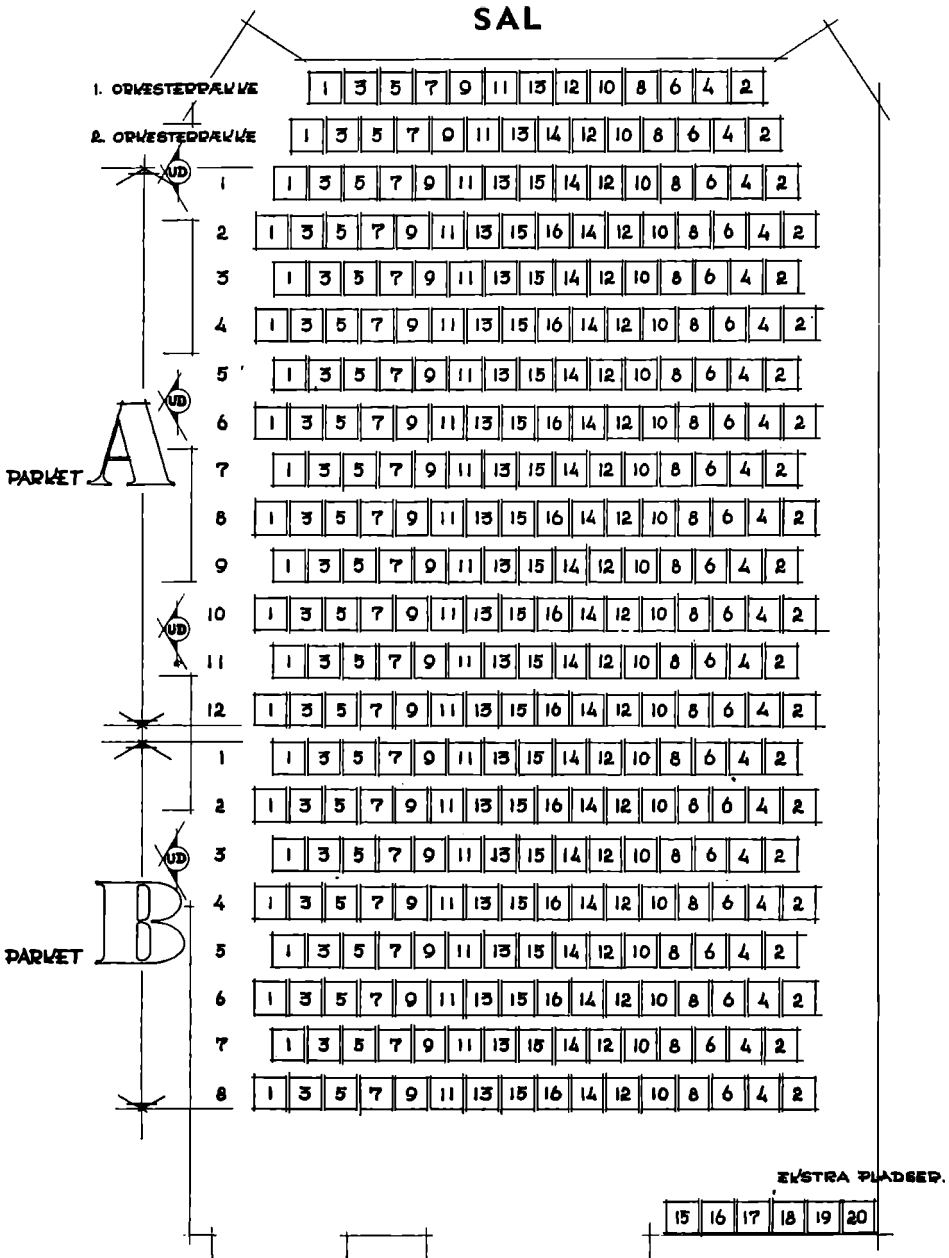

KOLDING TEATER

Foreningen af Haandværkere og Industridrivende i Kolding