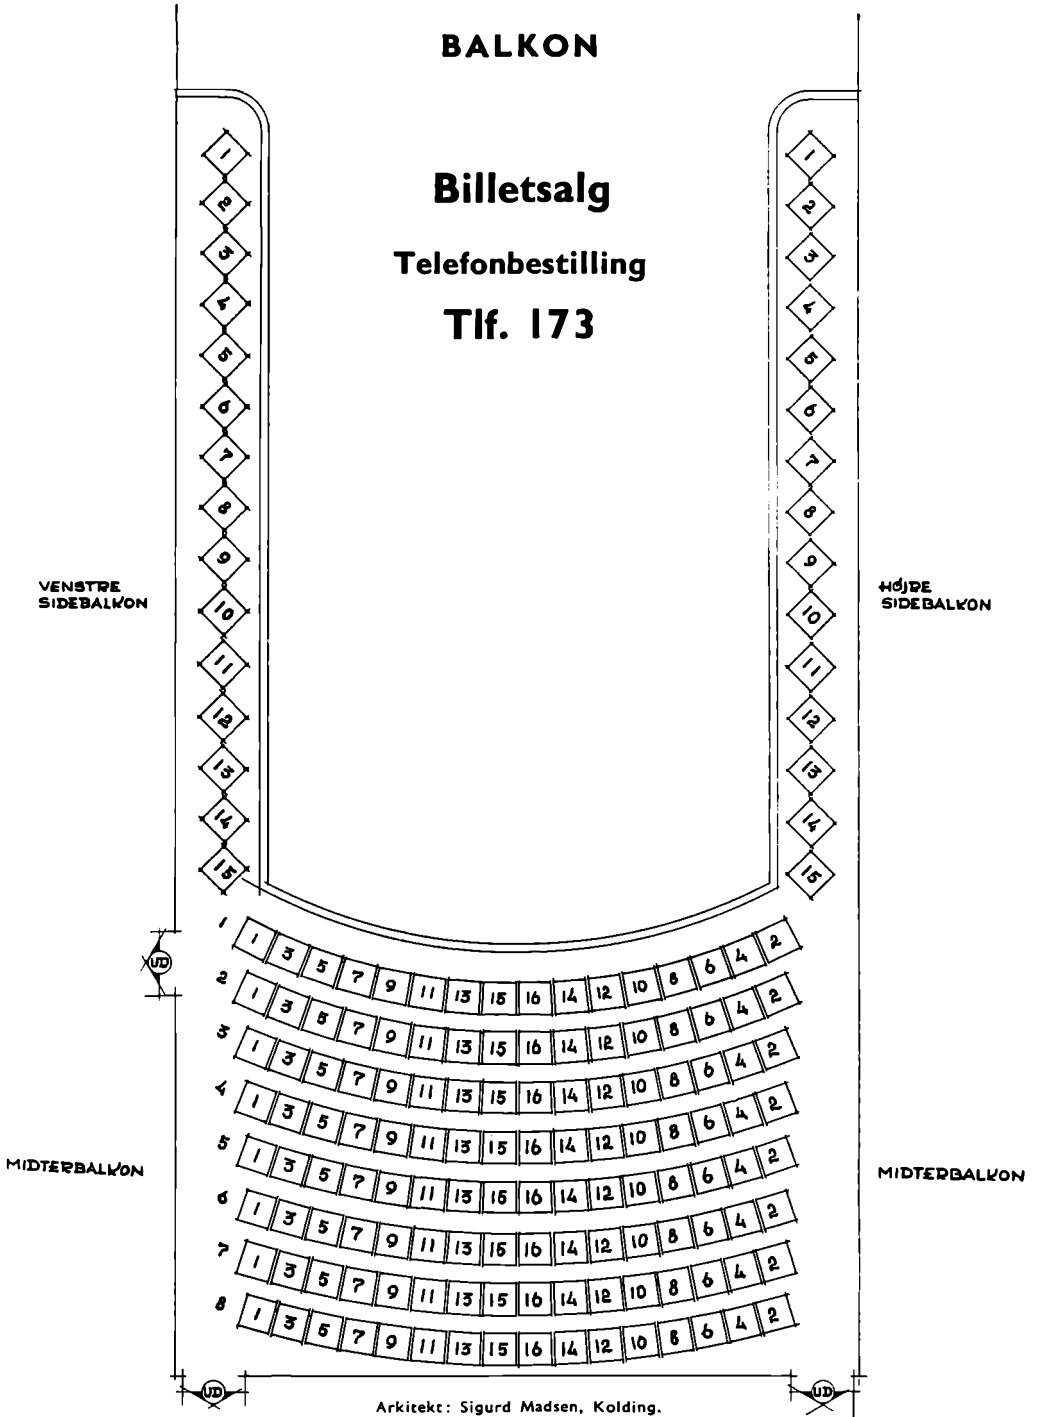

KOLDING TEATER

Foreningen af Haandværkere og Industridrivende i Kolding

KOLDING TEATER

Foreningen af Haandværkere og Industridrivende i Kolding

Hvad koster det at sende...

... med Posten:

Indland:		Forretningspapirer	Postopkrævning, Postindkassering
Almindelige Breve		Vægt indtil 250 g. 30 Ø.	For Beløb indtil 25 Kr. ... 90 Ø.
Vægt indtil 50 g. 30 Ø.		— 1000 g. 60 Ø.	— — 100 Kr. ... 100 Ø.
— 250 g. 40 Ø.		Maximum-Omfang:	— — 300 Kr. ... 110 Ø.
— 1000 g. 80 Ø.		Breve, Forretningspapirer og Tryksager: 45×30×3 cm. I Rulleformat: 75 cm og 10 cm Diameter. Vareprøver: 45×20×10 cm. I Rulleform: 45 og 15 cm Diameter.	— — 1000 Kr. ... 150 Ø.
Brevkort Enkelte 20 Ø.			Paa Postgiroblanket
Dobb. m. Svar betalt. 40 Ø.			1000—2000 Kr. 225 Ø.
»Søndags«breve og Brevkort forsynes med × over hele Forsiden plus ekstra Porto 30 Ø.		Postanvisninger	lv. flg. 1000 Kr. indt. 10.000 60 Ø.
Tryksager og Vareprøver:		For Beløb indtil 10 Kr. ... 40 Ø.	Pakker
Vægt indtil 50 g. 12 Ø.		— — 100 Kr. ... 60 Ø.	Fjernzone- Nærzone- porto porto
— 250 g. 20 Ø.		— — 300 Kr. ... 70 Ø.	Vægt indtil 1 kg. . 80 Ø. 70 Ø.
over 250 g indtil 1000 g. 60 Ø.		— — 1000 Kr. ... 80 Ø.	— 3 kg. . 100 Ø. 70 Ø.
For Vareprov. er største Vægt 500 g		Anvisninger kan eksp. pr. Telegram.	— 5 kg. . 120 Ø. 90 Ø.
		Indbetalingskort (Postgiro):	— 6 kg. . 170 Ø. 170 Ø.
		Uanset Beløbets Størrelse .. 30 Ø.	derefter 50 Ø. mere pr. paabeg. kg.
			Anbefaling af Breve og Pakker yderligere 50 Ø.
			Brevpakker 60 Ø.