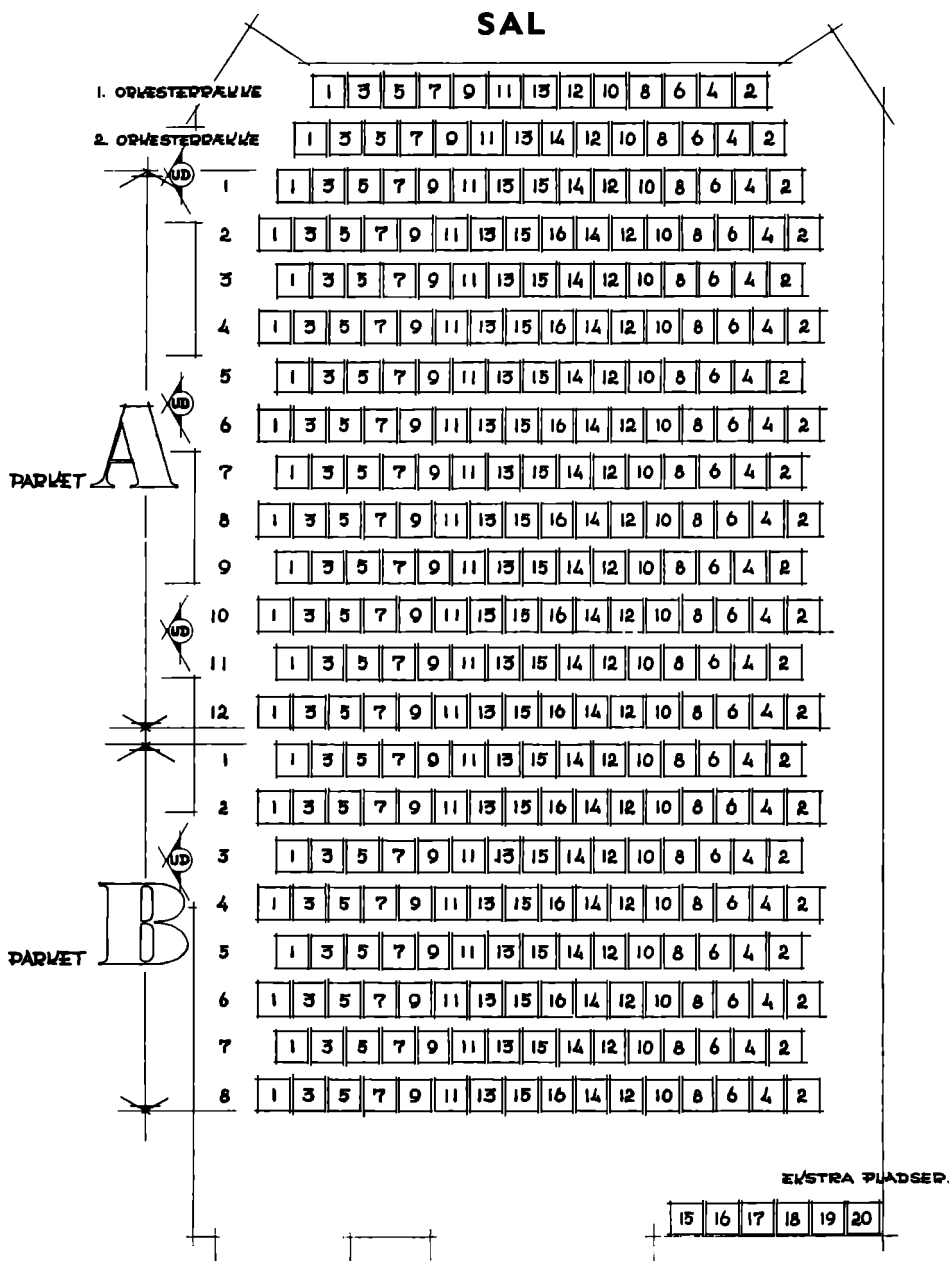

KOLDING TEATER

Foreningen af Haandværkere og Industridrivende i Kolding