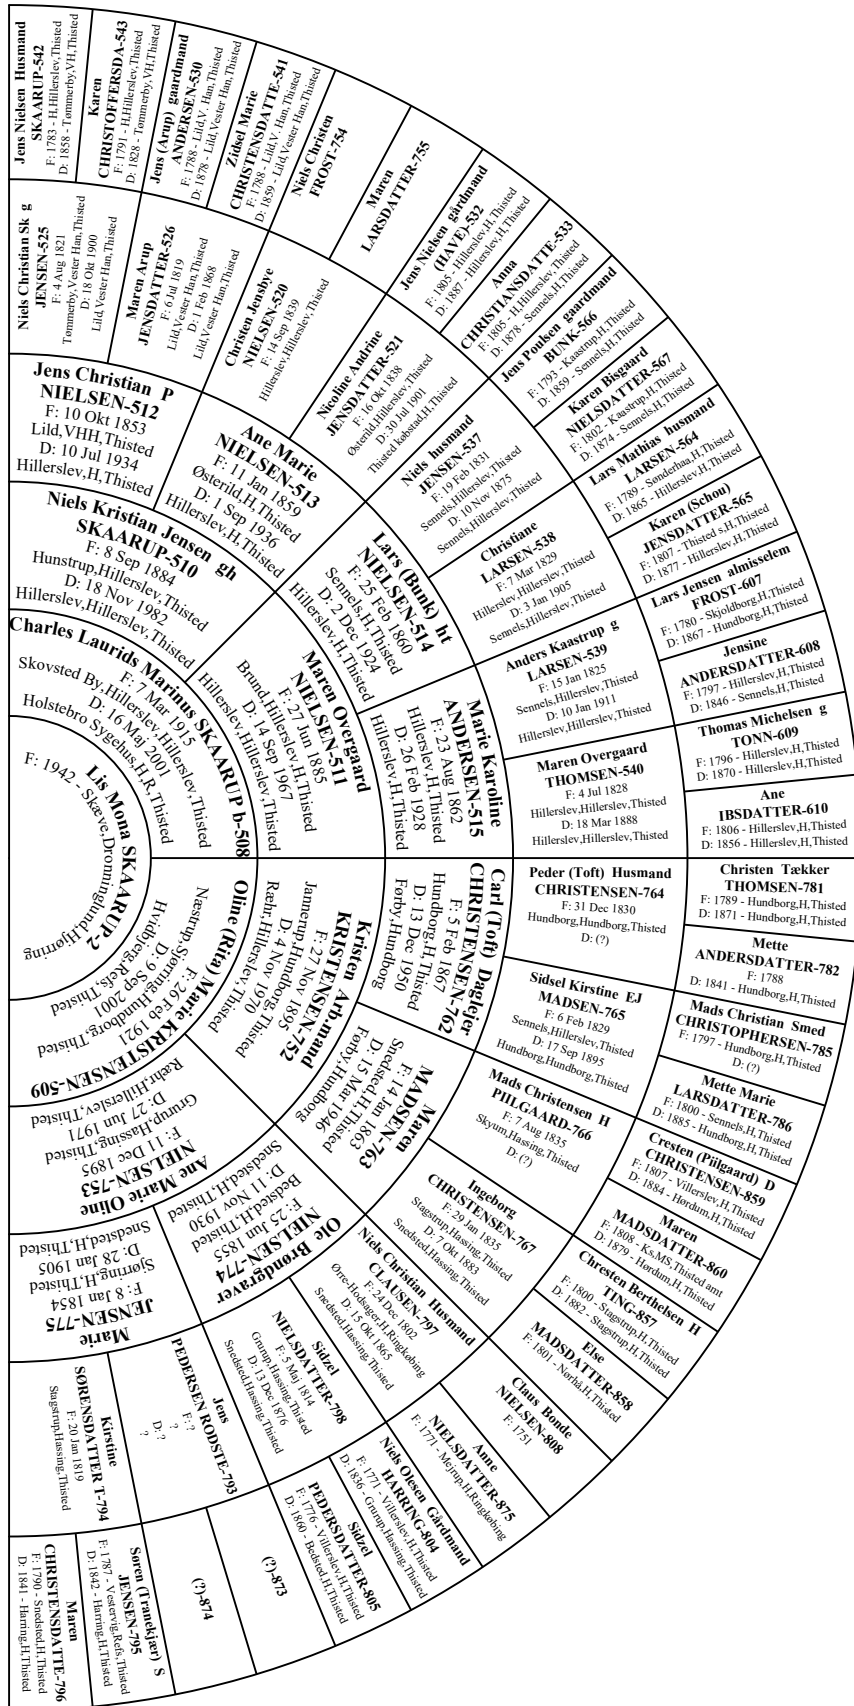

Forfædre til Lis Mona SKAARUP-2