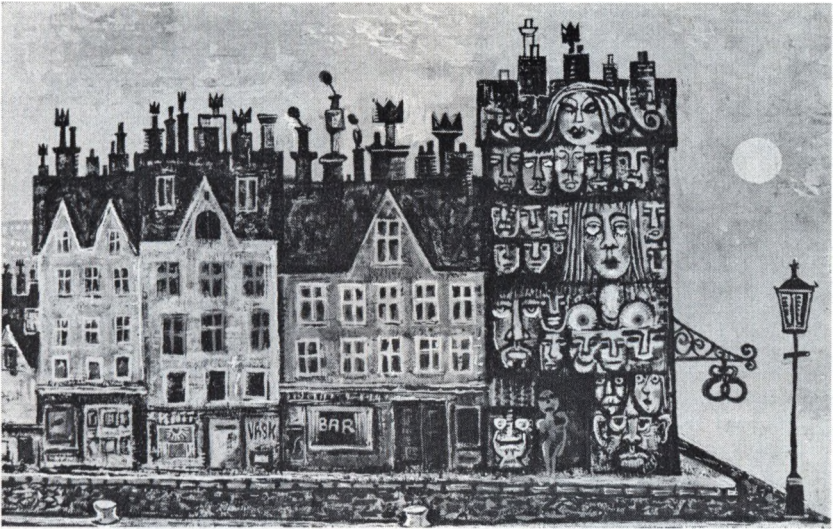

Tegning fra en af *Bent Barfods* mange tegnefilm »Solen går ned«.