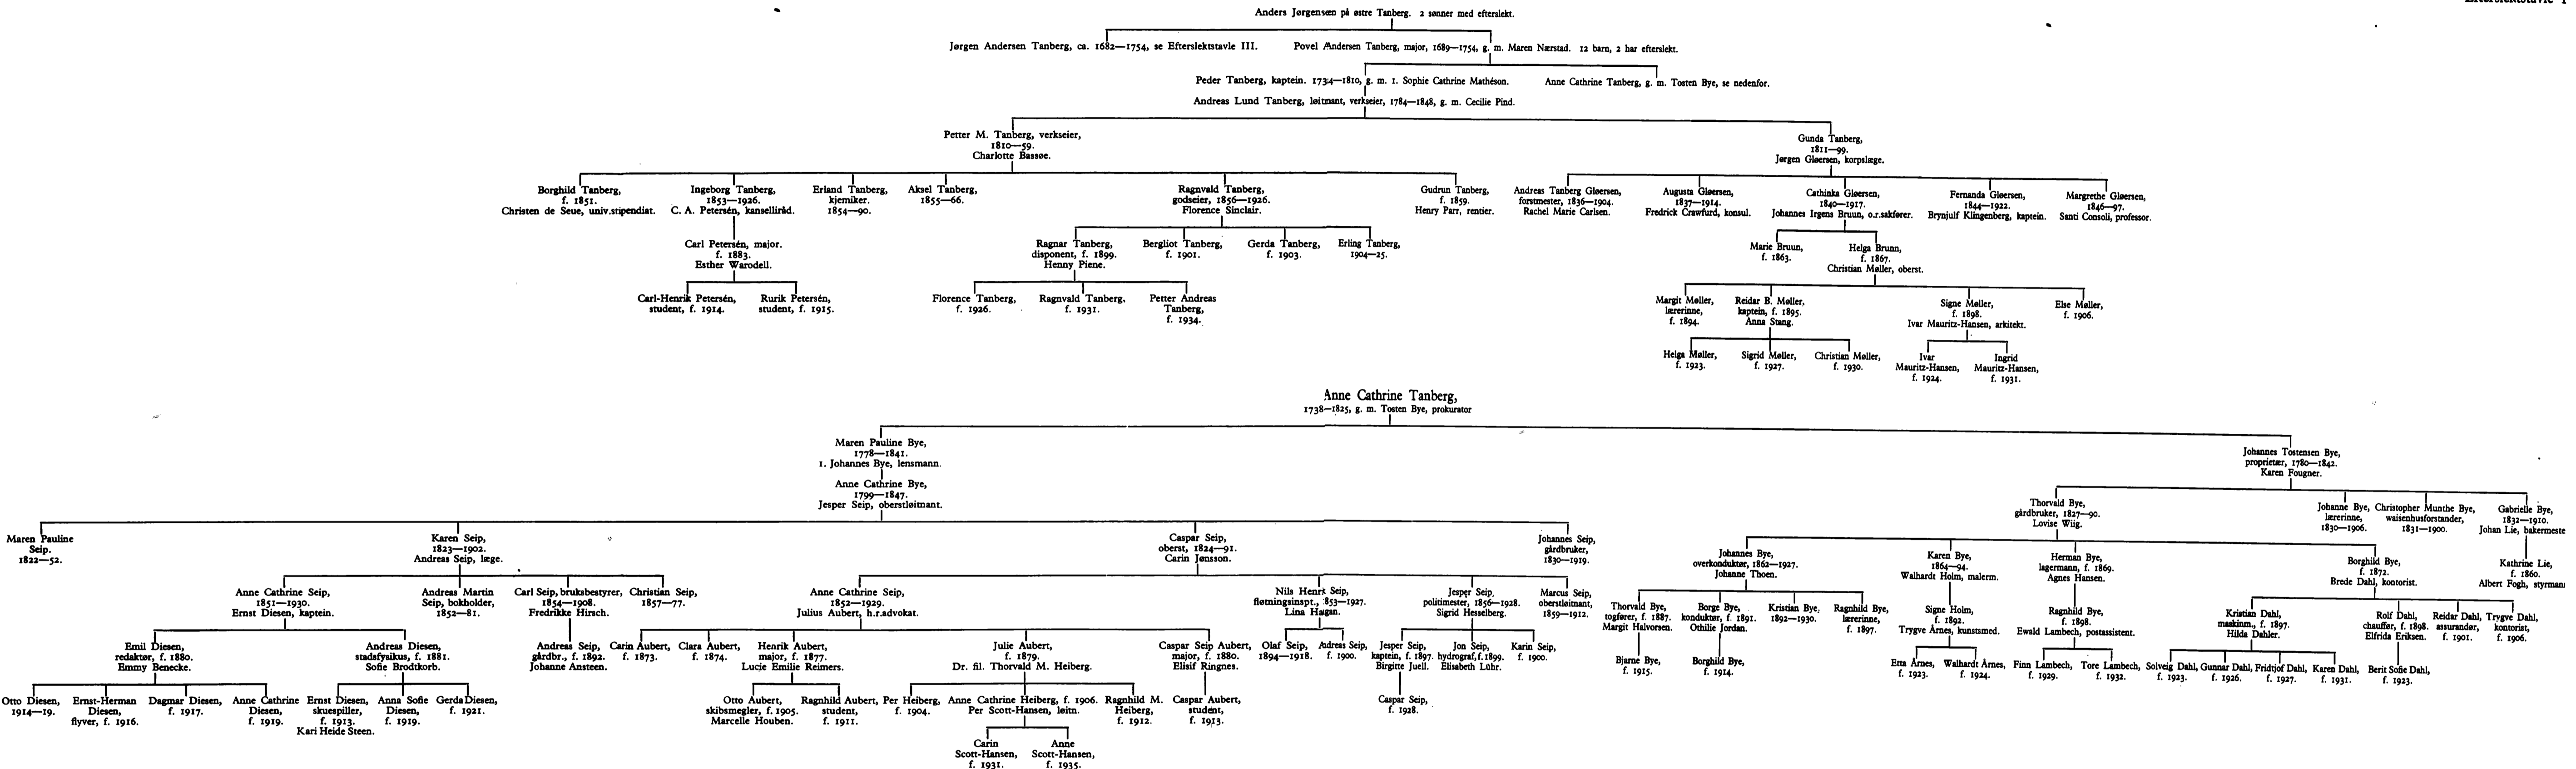

3. SOGNEPREST STENER TANDBERGS STAMBLAD

Stamblad 3

4. LOUISE TANDBERG f. GRØNDAHLS STAMBLAD

Stamblad 4

* Av hr. kustode Axel Nerlit ved Landsarkivet for Sjælland er foretatt undersøkelser i helsingerne og kjøbenhavnske arkivalier, samlinger og trykte kilder samt i adskillige stamavler uten å finne spor av denne mann. Undersøkelser i Jylland, hvor det er mange Skovgaard'er, har også bragt et negativt resultat.

5. GODSEIER RAGNVALD TANBERGS STAMBLAD

6. FLORENCE TANBERG f. SINCLAIRS STAMBLAD

Stamblad 6

7. GROSSERER FRANTZ TANDBERGS STAMBLAD

REINSÆTTEN

EFTERSLEKTSTAVLE II

ELØFF TANBERGS FORMODEDE BARN

MAGASINFORVALTER JØRGEN ANIDERSEN TANBERGS EFTERSLEKT TIL STAMBLAD I OG 3

MAJOR POVEL TANBERGS EFTERSLEKT TIL STAMBLAD 5

NÆRSTADSLEKTEN

efter oberst Seips tavle side 206, se for øvrig Lagesen: Ringeriske slægter II, 171 flg.

Rasmus Jørgensen Tanberg, 1663-17... 2 barn med efterslekt formodes.