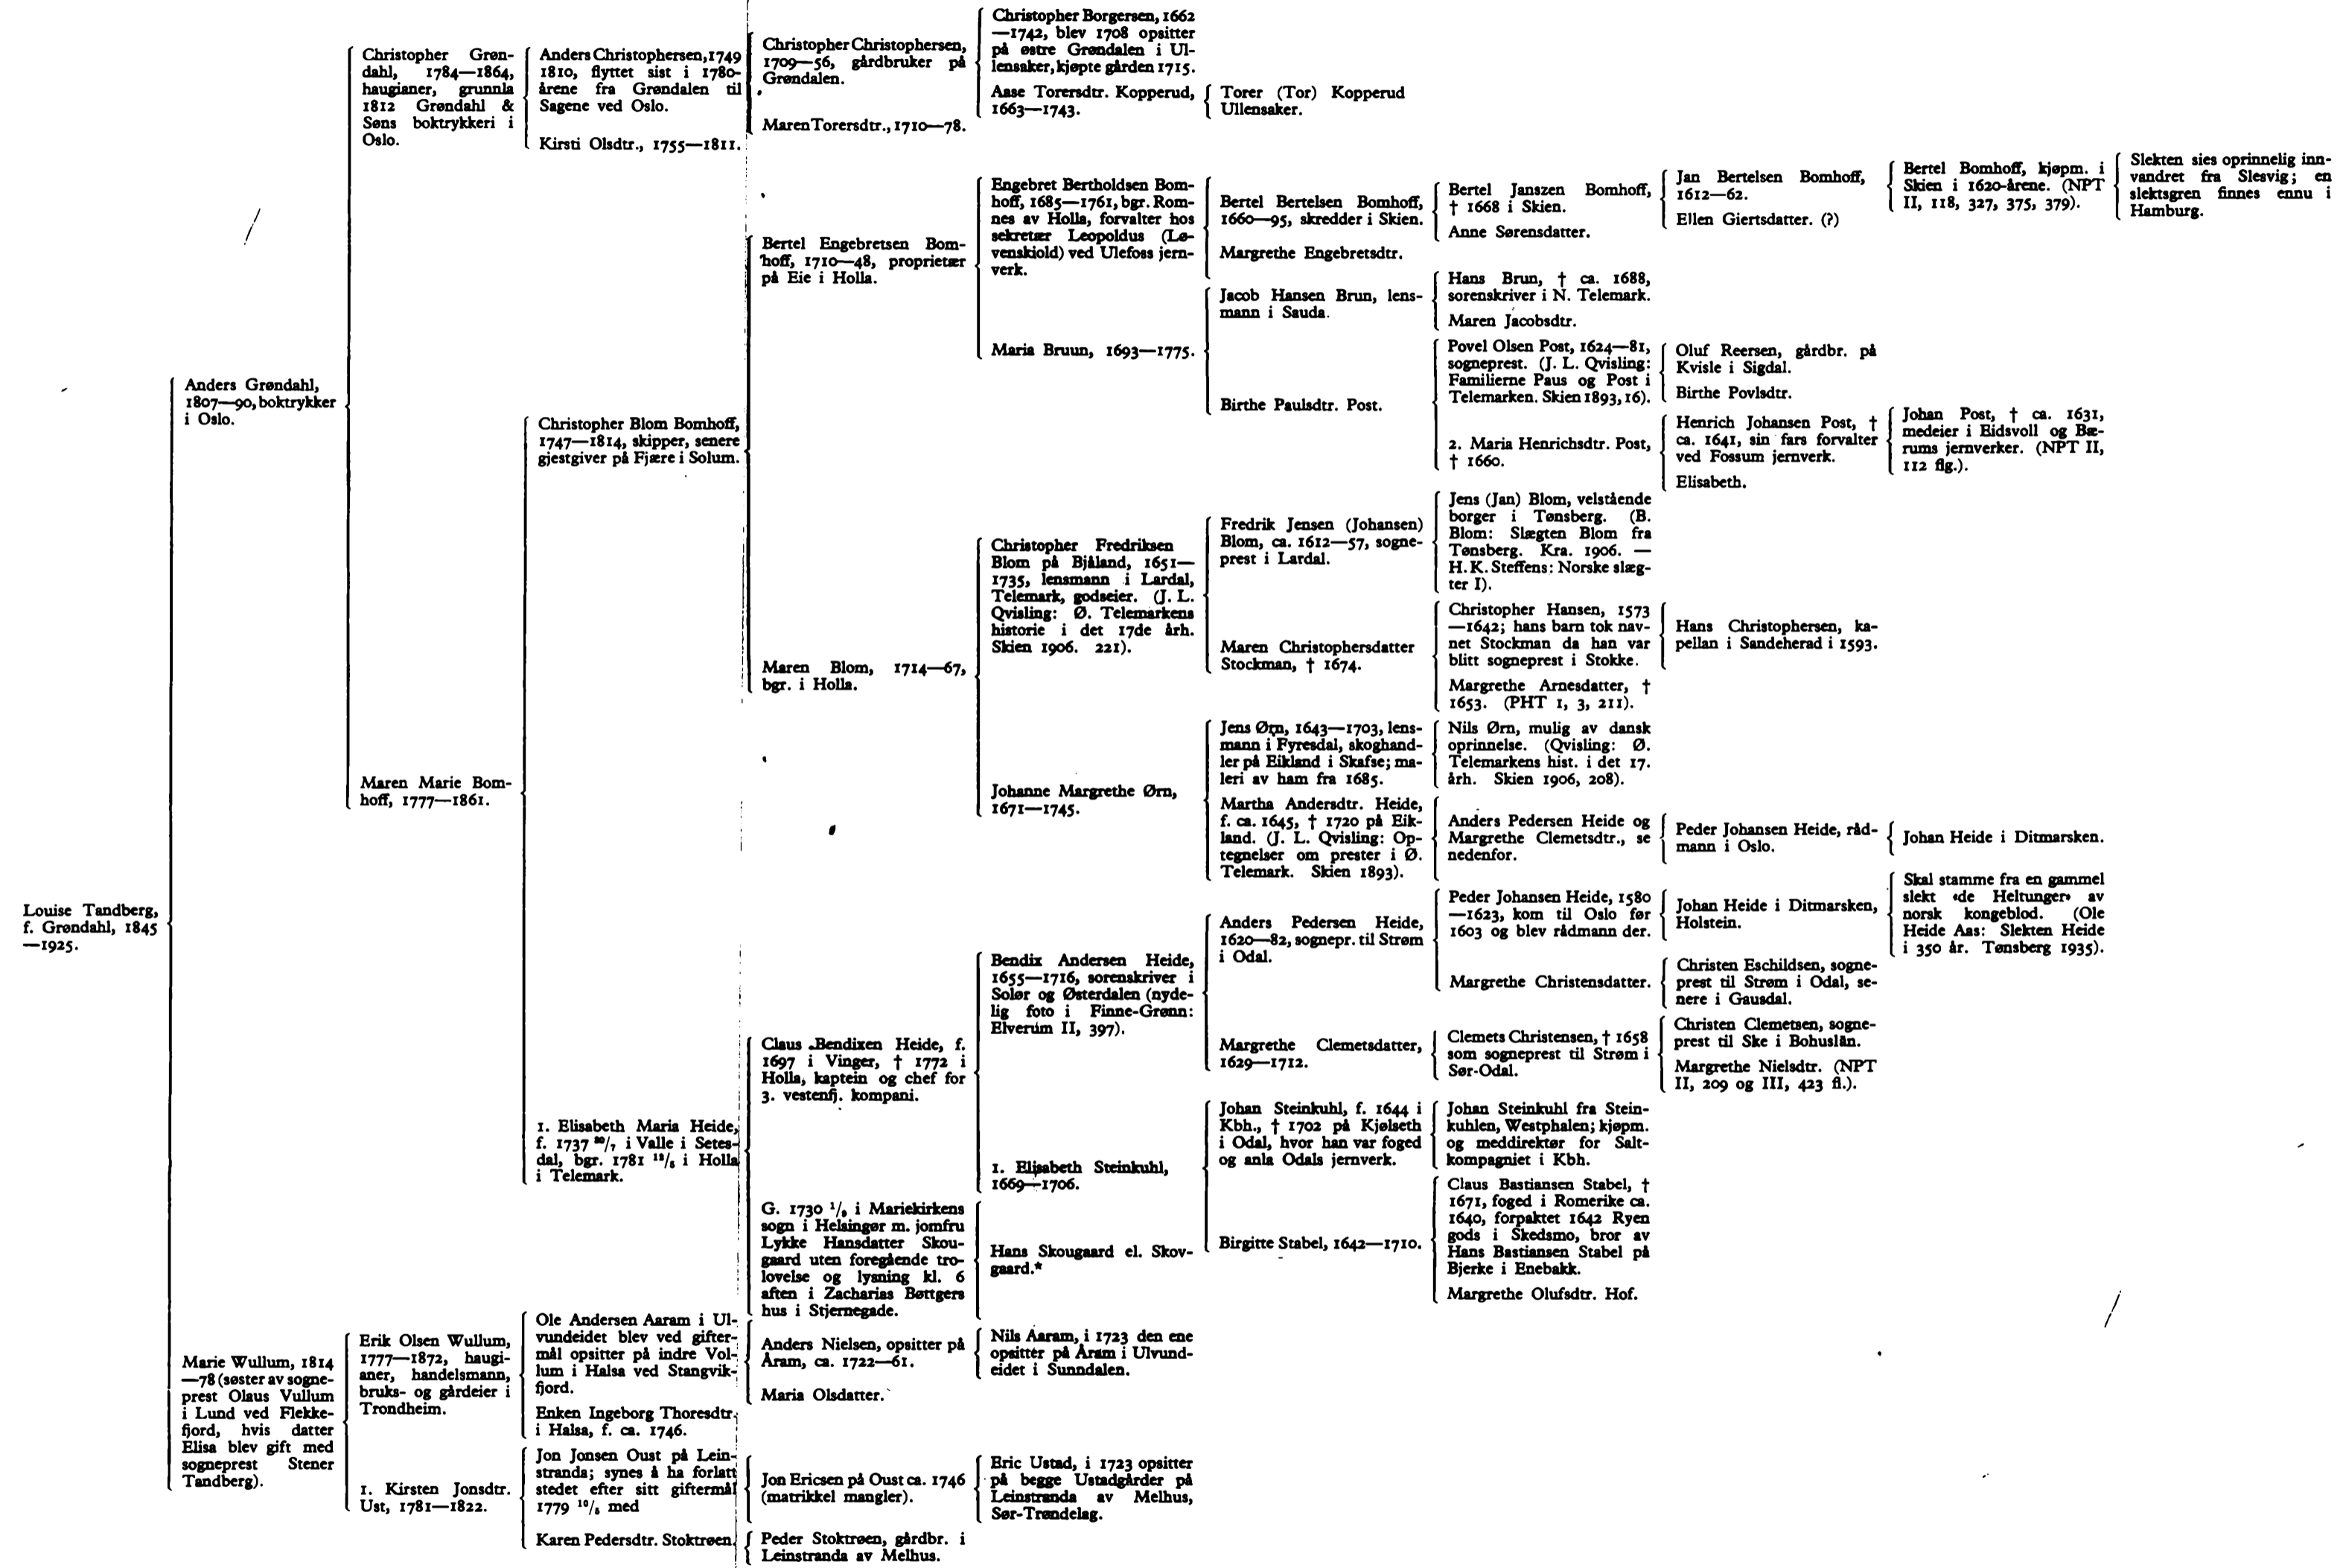

3. SOGNEPREST STENER TANDBERGS STAMBLAD

Stamblad 3

4. LOUISE TANDBERG f. GRØNDAHLS STAMBLAD

Stamblad 4

* Av hr. kustode Axel Nerlit ved Landsarkivet for Sjælland er foretatt undersøkelser i helsingerne og kjøbenhavnske arkivalier, samlinger og trykte kilder samt i adskillige stamavler uten å finne spor av denne mann. Undersøkelser i Jylland, hvor det er mange Skovgaard'er, har også bragt et negativt resultat.