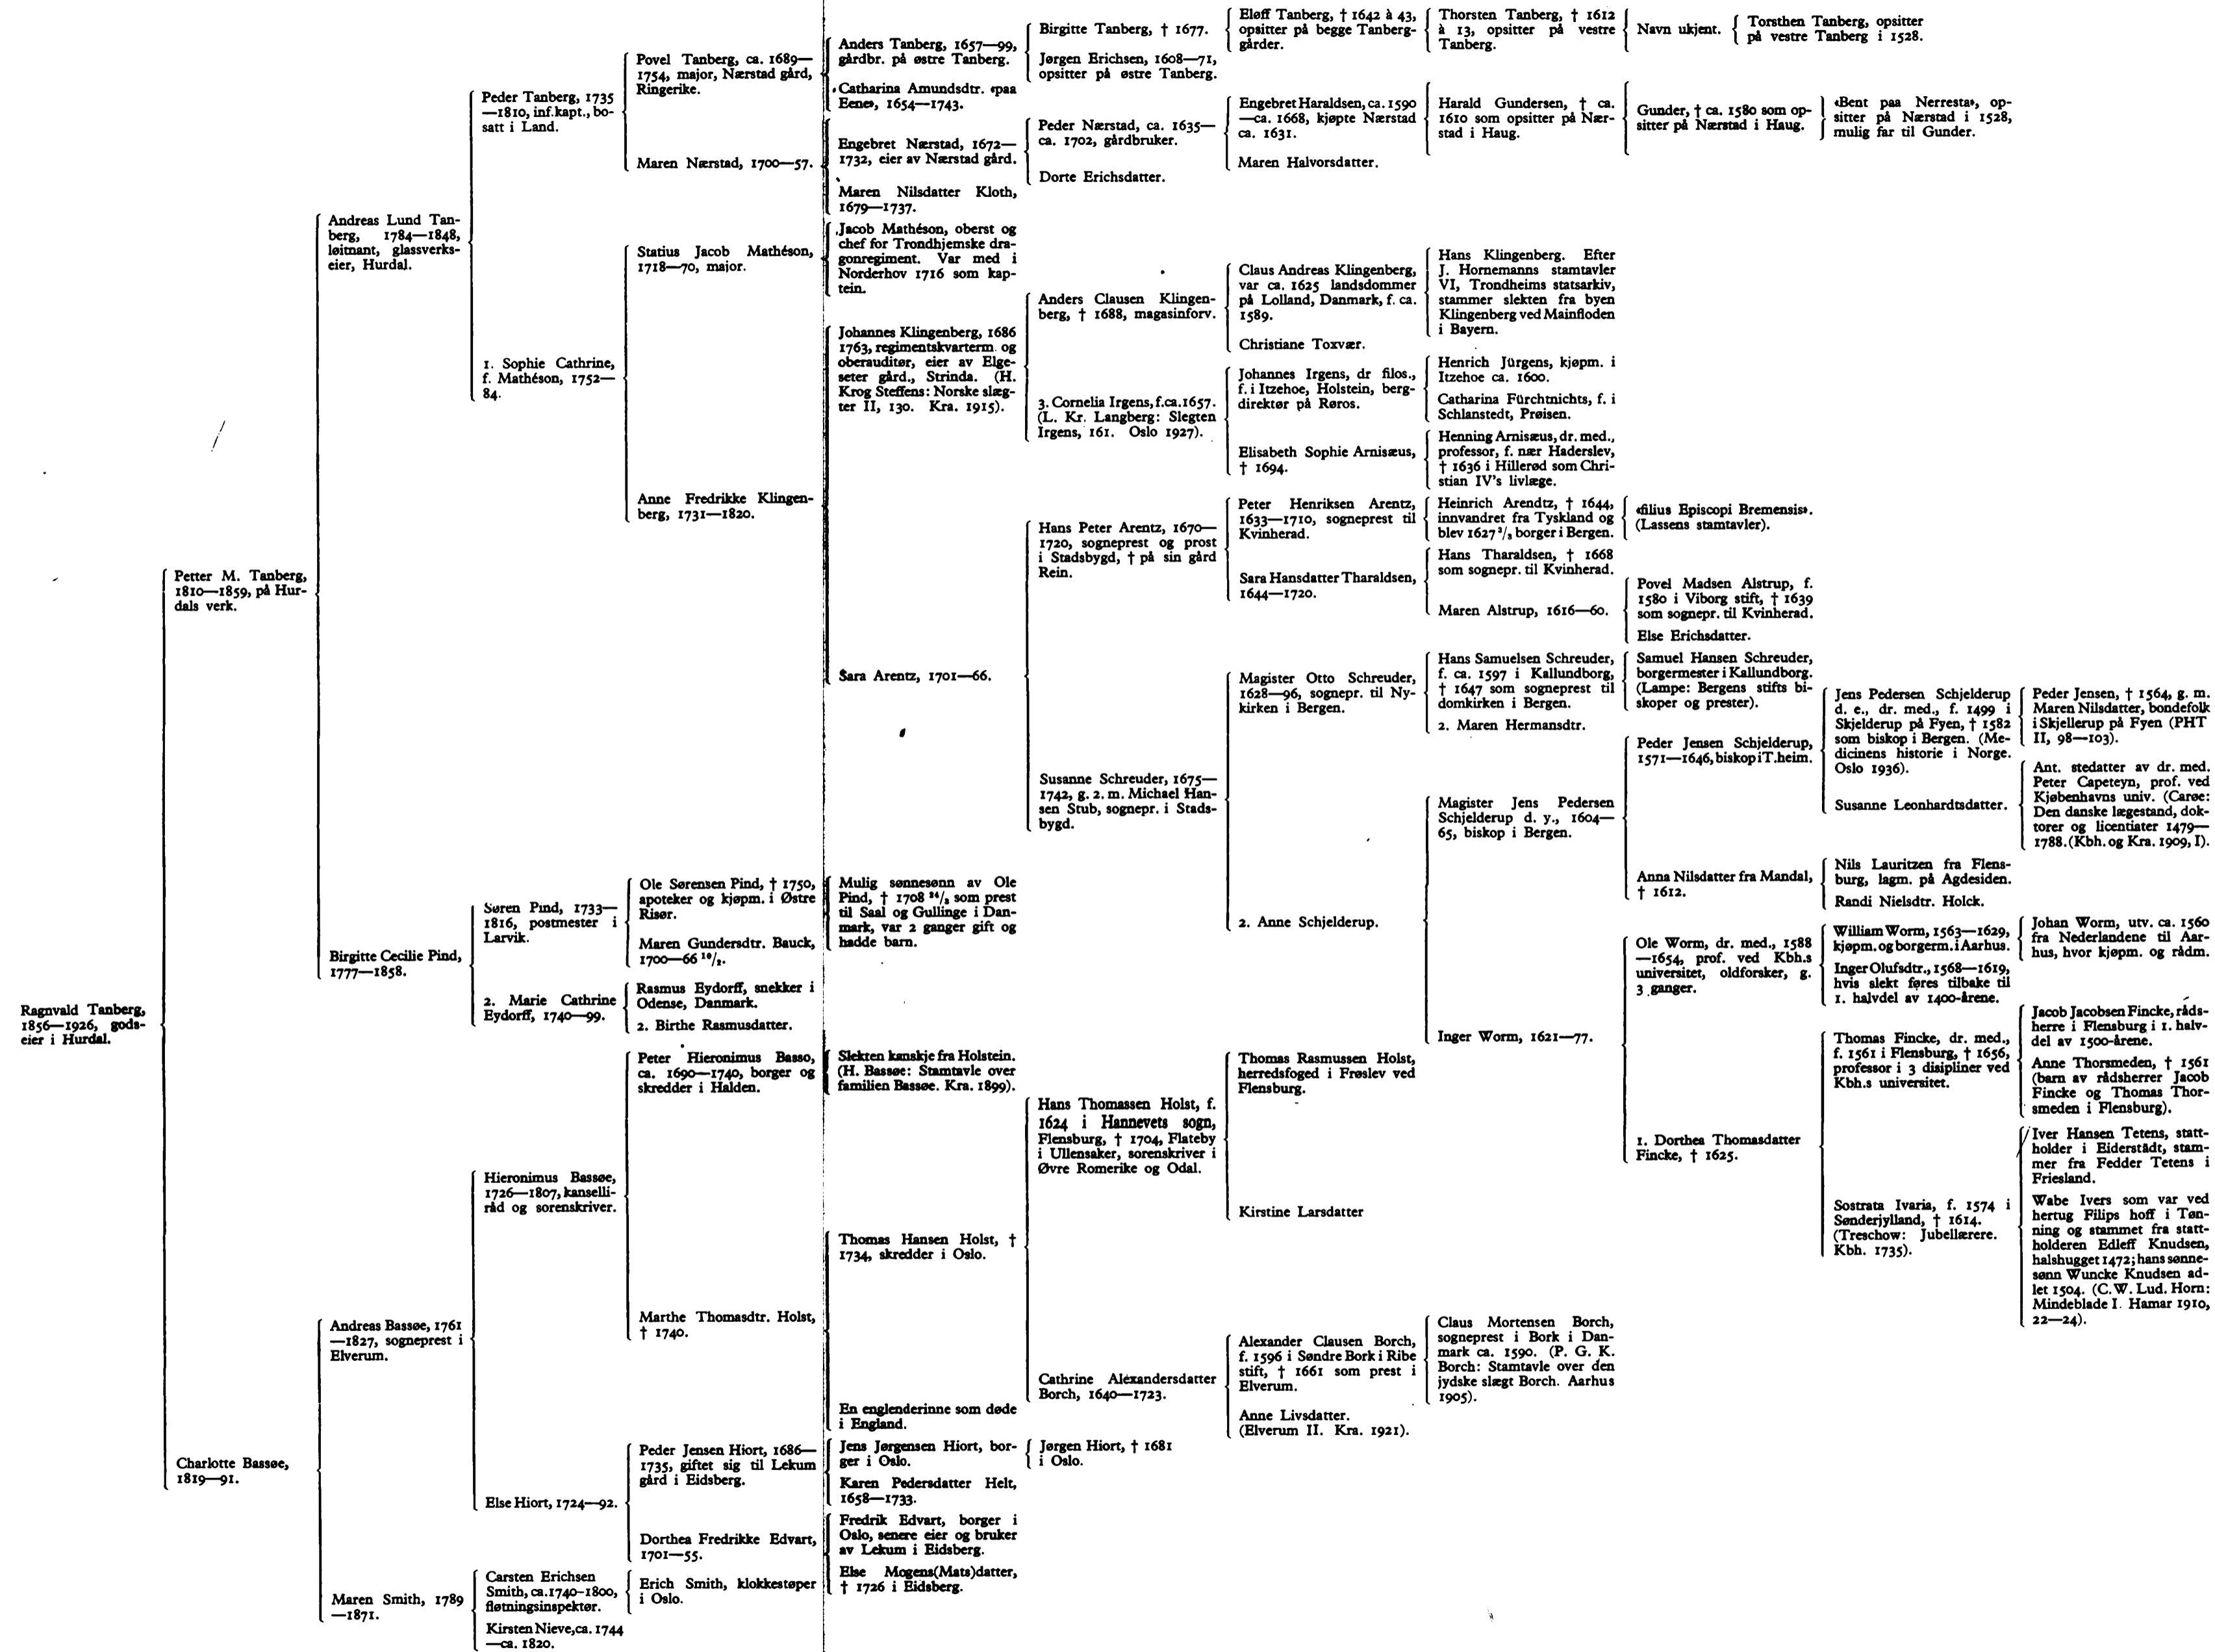

5. GODSEIER RAGNVALD TANBERGS STAMBLAD