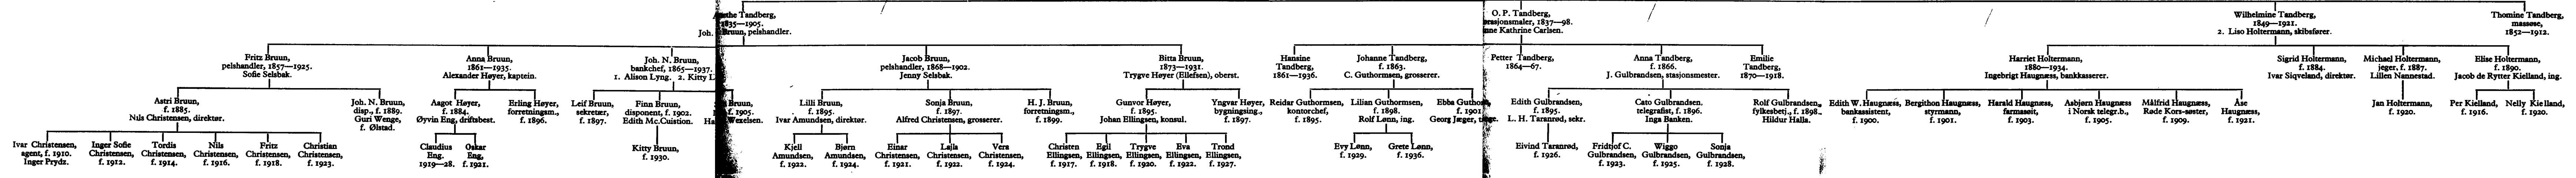

Ole Tandberg, schachthauer, 1759-1809.

Berthe Johanne Hansdatter. 5 barn, 1 har efterslekt. Hans Tandberg, malermester, 1806-80. Marie Schultz. 10 barn, 3 har efterslekt.