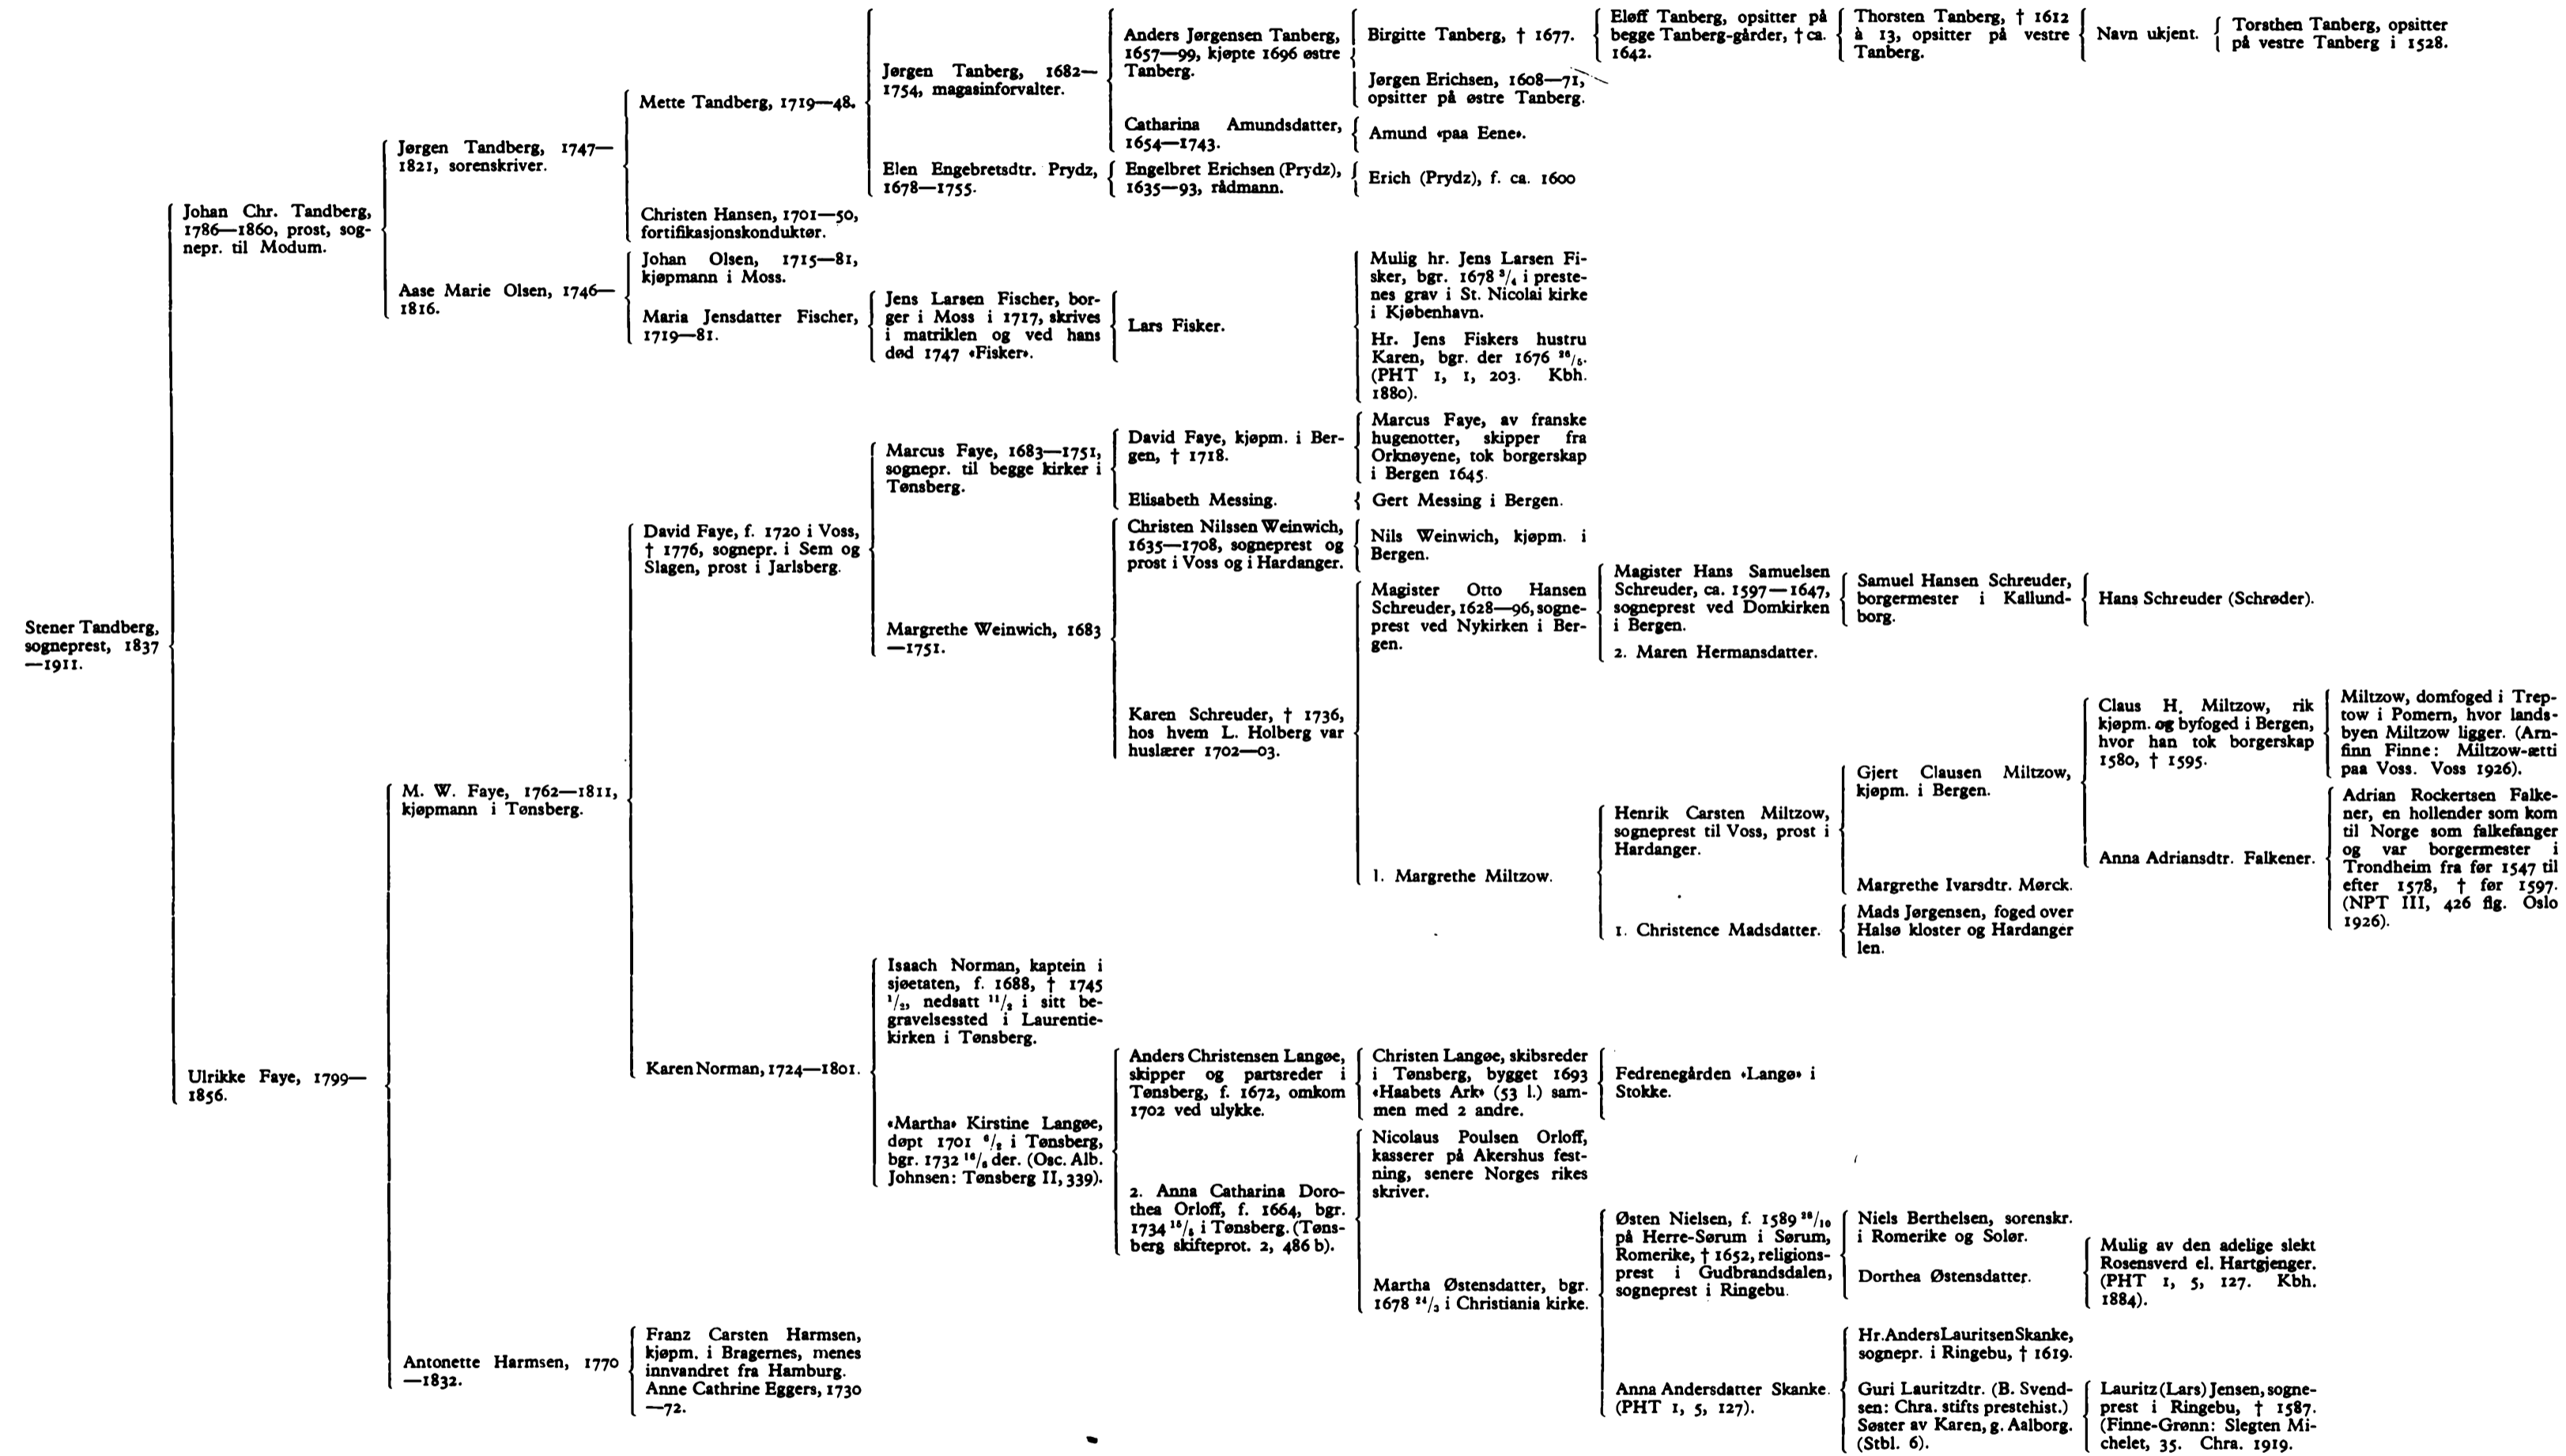

3. SOGNEPREST STENER TANDBERGS STAMBLAD

Stamblad 3

4. LOUISE TANDBERG f. GRØNDAHLS STAMBLAD

Stamblad 4

* Av hr. kustode Axel Nerlit ved Landsarkivet for Sjælland er foretatt undersøkelser i helsingerne og kjøbenhavnske arkivalier, samlinger og trykte kilder samt i adskillige stamavler uten å finne spor av denne mann. Undersøkelser i Jylland, hvor det er mange Skovgaard'er, har også bragt et negativt resultat.