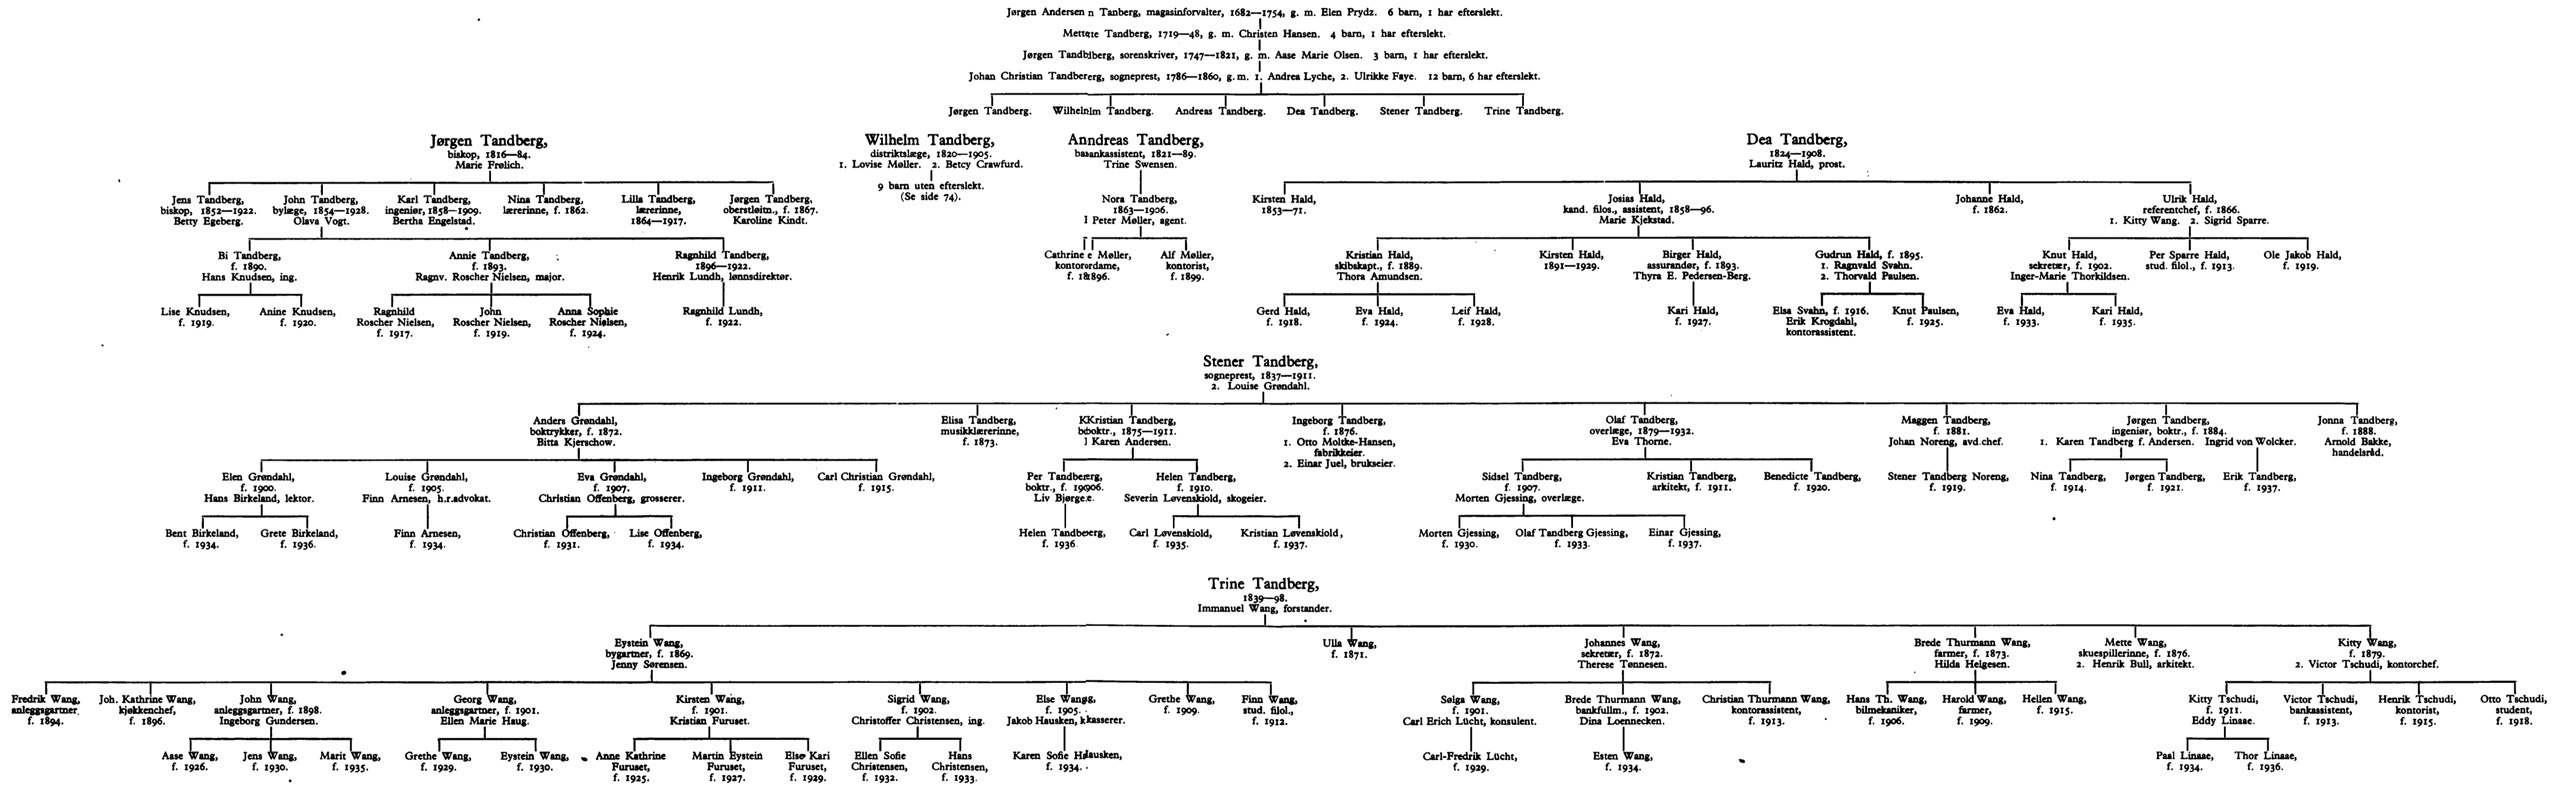

3. SOGNEPREST STENER TANDBERGS STAMBLAD

Stamblad 3

4. LOUISE TANDBERG f. GRØNDAHLS STAMBLAD

Stamblad 4

* Av hr. kustode Axel Nerlit ved Landsarkivet for Sjælland er foretatt undersøkelser i helsingerne og kjøbenhavnske arkivalier, samlinger og trykte kilder samt i adskillige stamavler uten å finne spor av denne mann. Undersøkelser i Jylland, hvor det er mange Skovgaard'er, har også bragt et negativt resultat.

5. GODSEIER RAGNVALD TANBERGS STAMBLAD

6. FLORENCE TANBERG f. SINCLAIRS STAMBLAD

Stamblad 6

7. GROSSERER FRANTZ TANDBERGS STAMBLAD

REINSÆTTEN

EFTERSLEKTSTAVLE II

ELØFF TANBERGS FORMODEDE BARN

MAGASINFORVALTER JØRGEN ANIDERSEN TANBERGS EFTERSLEKT TIL STAMBLAD I OG 3

MAJOR POVEL TANBERGS EFTERSLEKT TIL STAMBLAD 5

NÆRSTADSLEKTEN

efter oberst Seips tavle side 206, se for øvrig Lagesen: Ringeriske slægter II, 171 flg.

Rasmus Jørgensen Tanberg, 1663-17... 2 barn med efterslekt formodes.