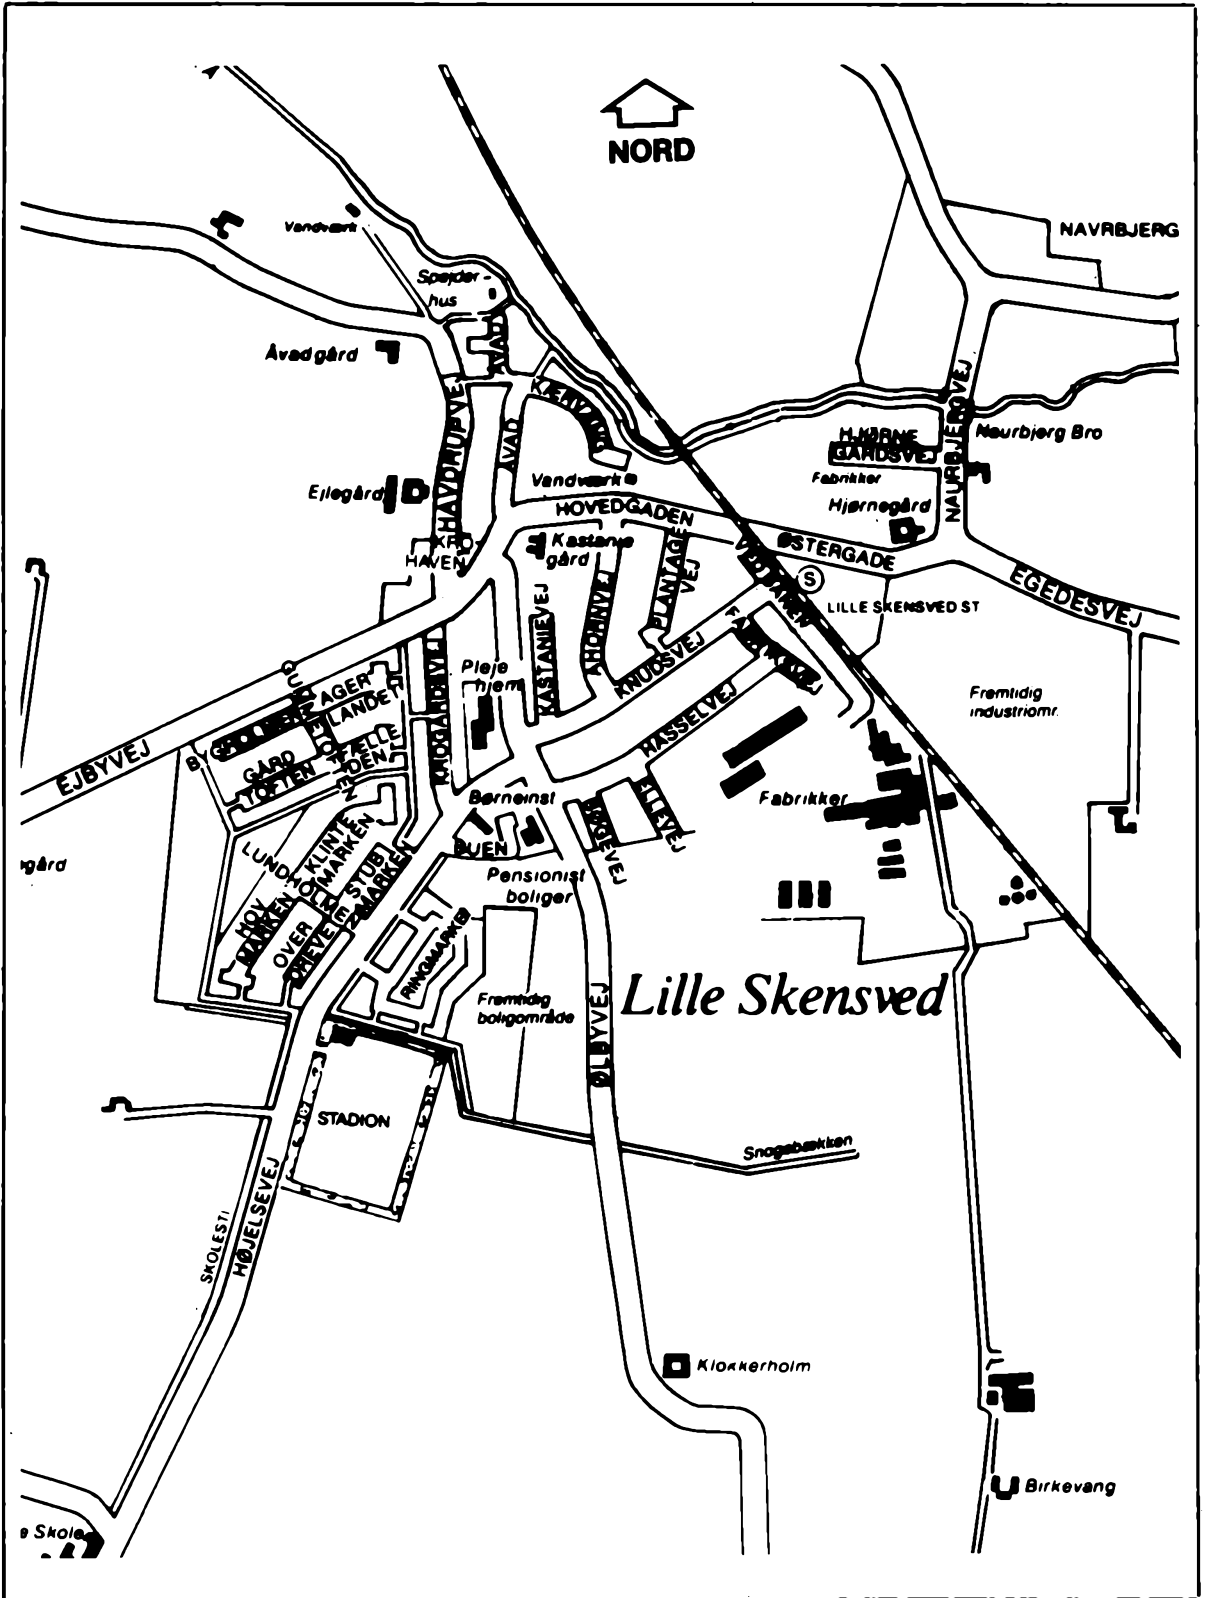

Å

Ågade	G3
Åkandevej	I5
Åkjærvej	J4,J5
Årøvej	K5
Åstræde	G2
Åvej	D2
Åvænget	H2

KORT OVER KØGE INDRE BY

Klippinge

Wenche
08.-89

Wenche
a.e.-89

RR
RADIO KØGE

98,2+93,6
MHZ MHZ