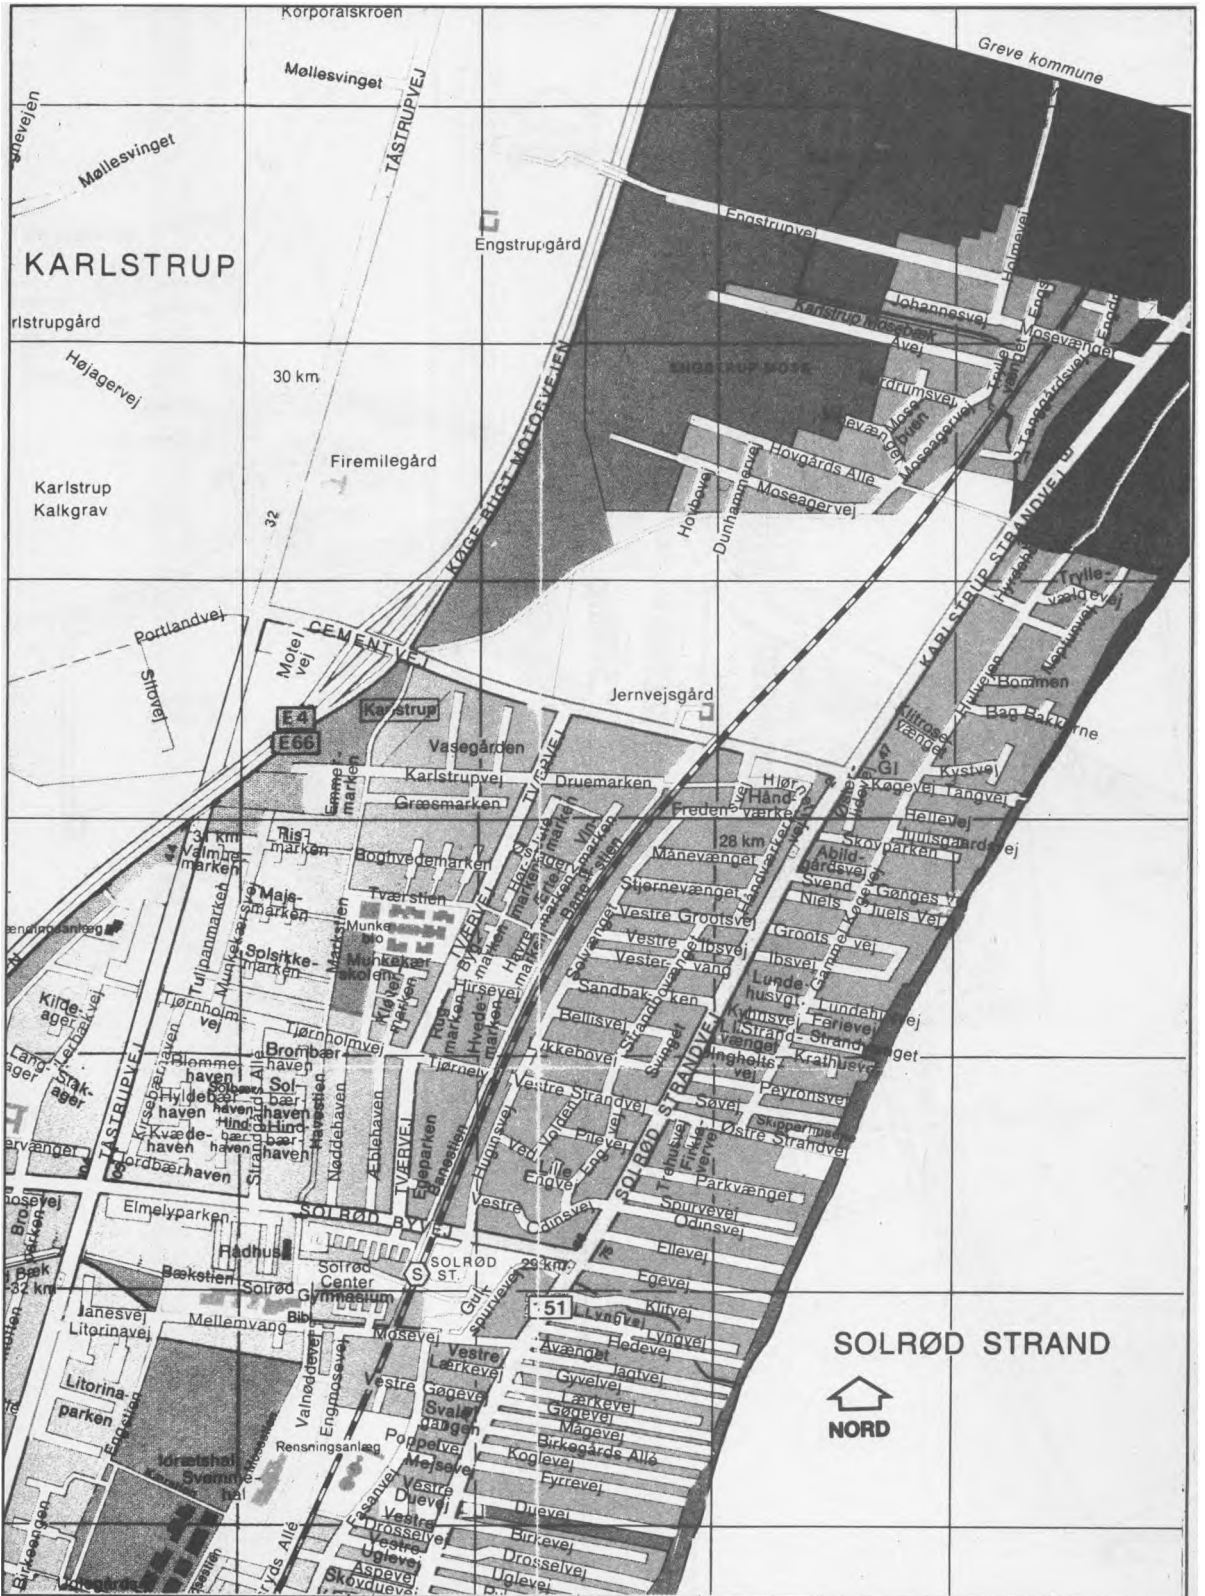

Å

Ågade	G3
Åkandevej	I5
Åkjærvej	J4,J5
Årøvej	K5
Åstræde	G2
Åvej	D2
Åvænget	H2

KORT OVER KØGE INDRE BY

Klippinge

Wenche
08.-89

Wenche
a.e.-89

RR
RADIO KØGE

98,2+93,6
MHZ MHZ