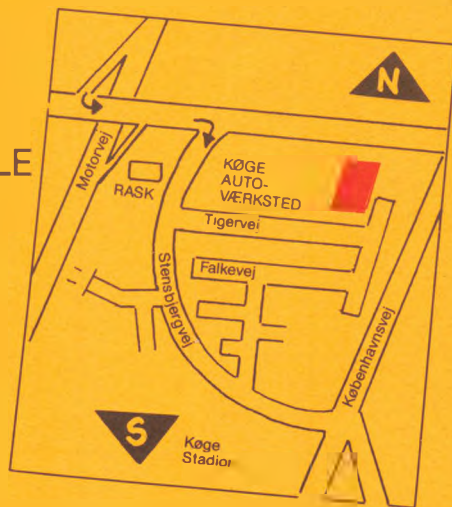

**TIGERVEJ 2
KØGE**

53 66 10 40
BIL 40 15 10 40

Skadeopretning i moderne rettebænk • Rustreparationer • Mekanisk arbejde, bremsker-kobling-dæk og udstødning • Afdrejning af bremseskiver og tromler (også for private)