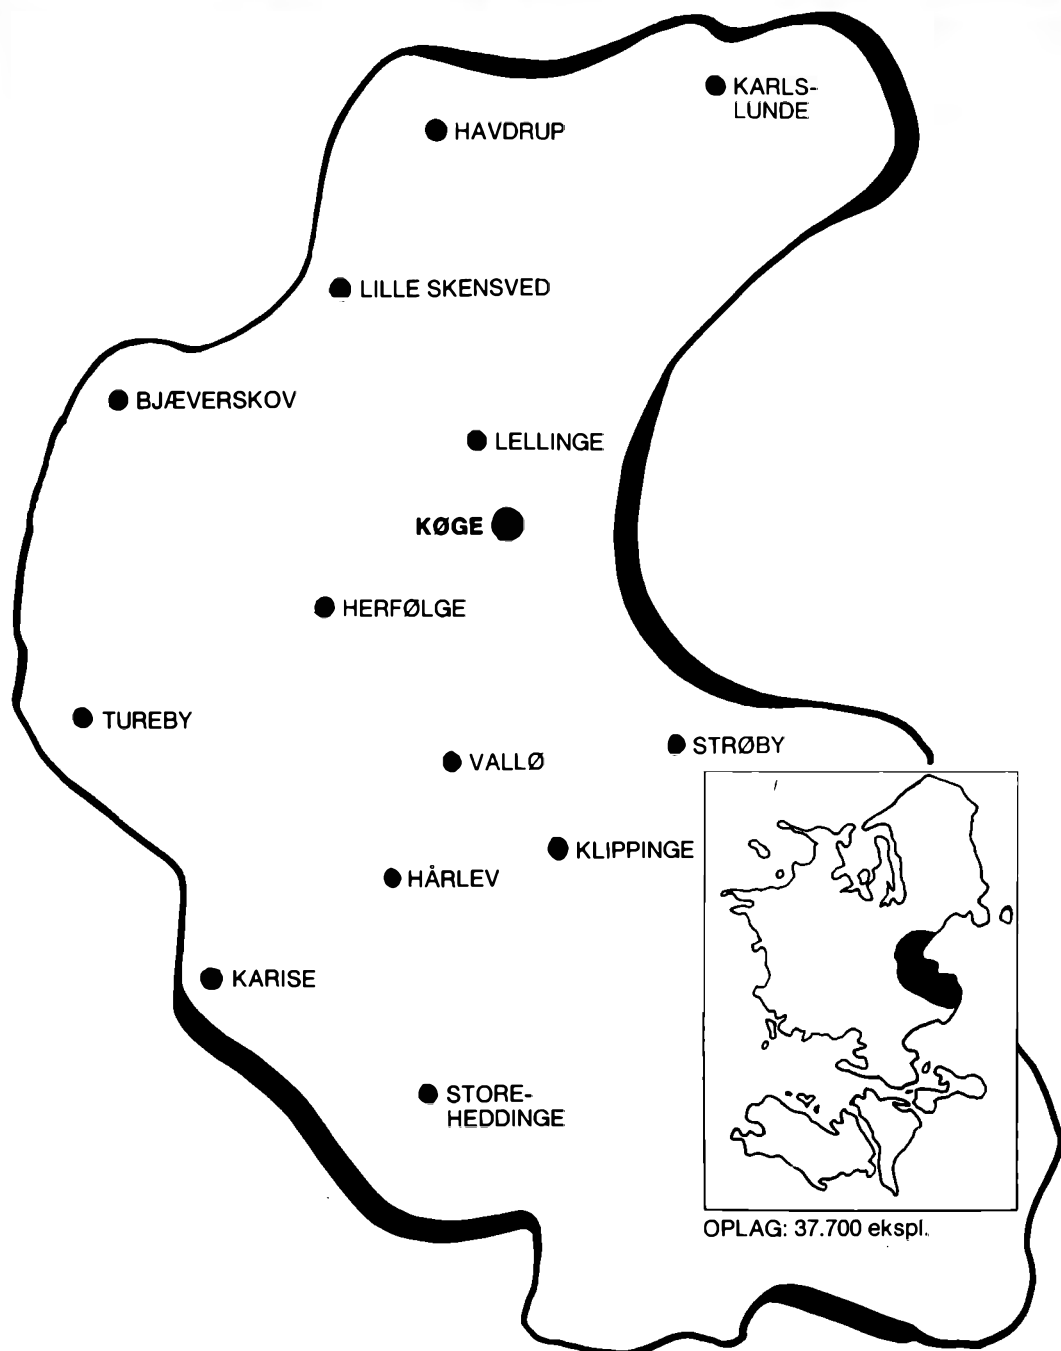

Torvet 10, 4600 Køge. Tlf. 53 65 07 01

OPLAG: 37.700 eksp.

*annoncer bliver
altid set i*

UGEAVISEN

Køge
ONSDAG

Torvet 10 • 4600 Køge • Tlf.: 53651005

DAGBLADET

en rigtig avis...