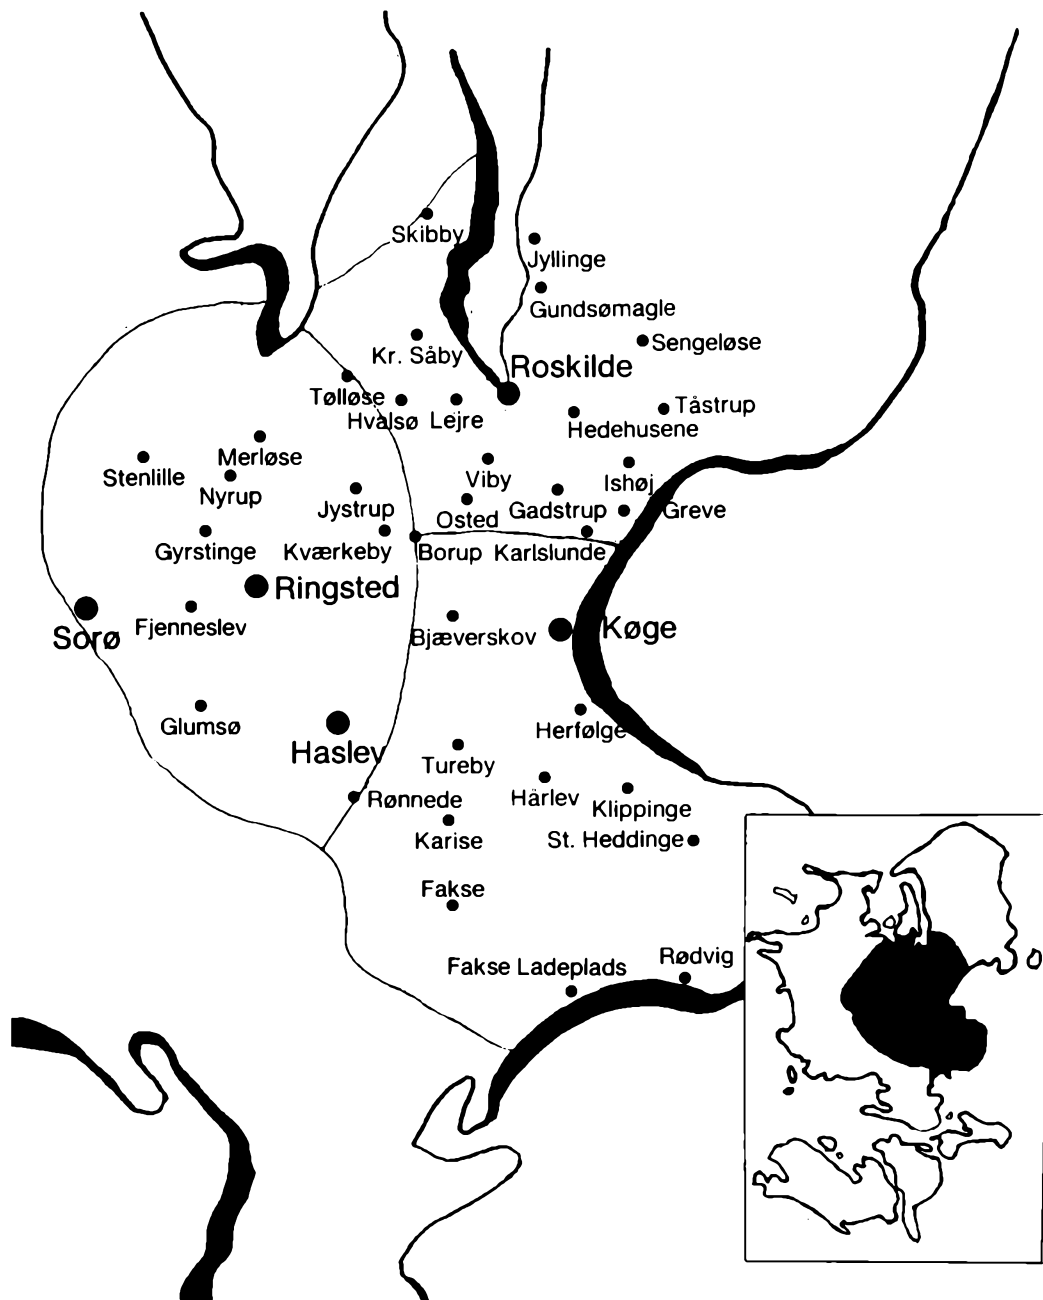

Torvet 10, 4600 Køge. Tlf. 53 65 07 01

OPLAG: 37.700 eksp.

*annoncer bliver
altid set i*

UGEAVISEN

Køge
ONSDAG

Torvet 10 • 4600 Køge • Tlf.: 53651005

DAGBLADET

en rigtig avis...