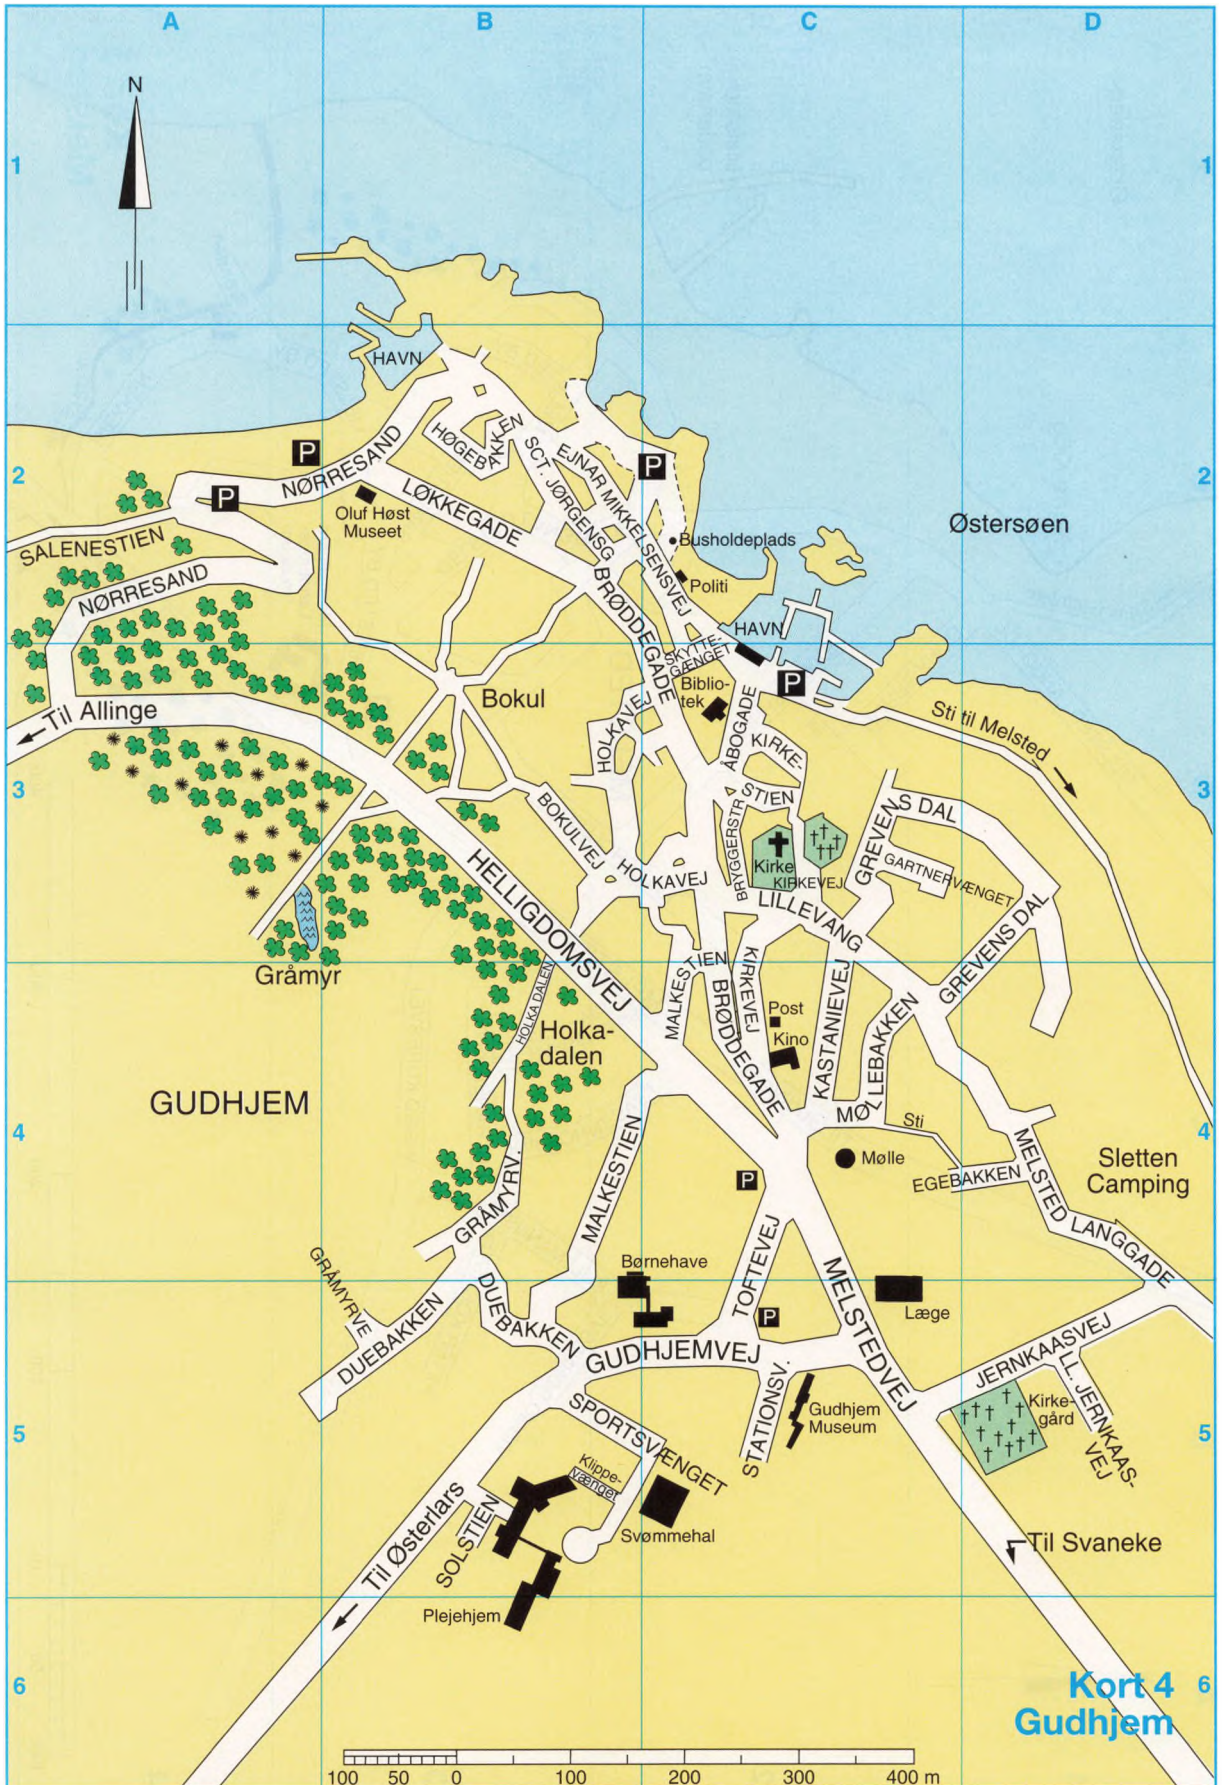

Kort 4
Gudhjem