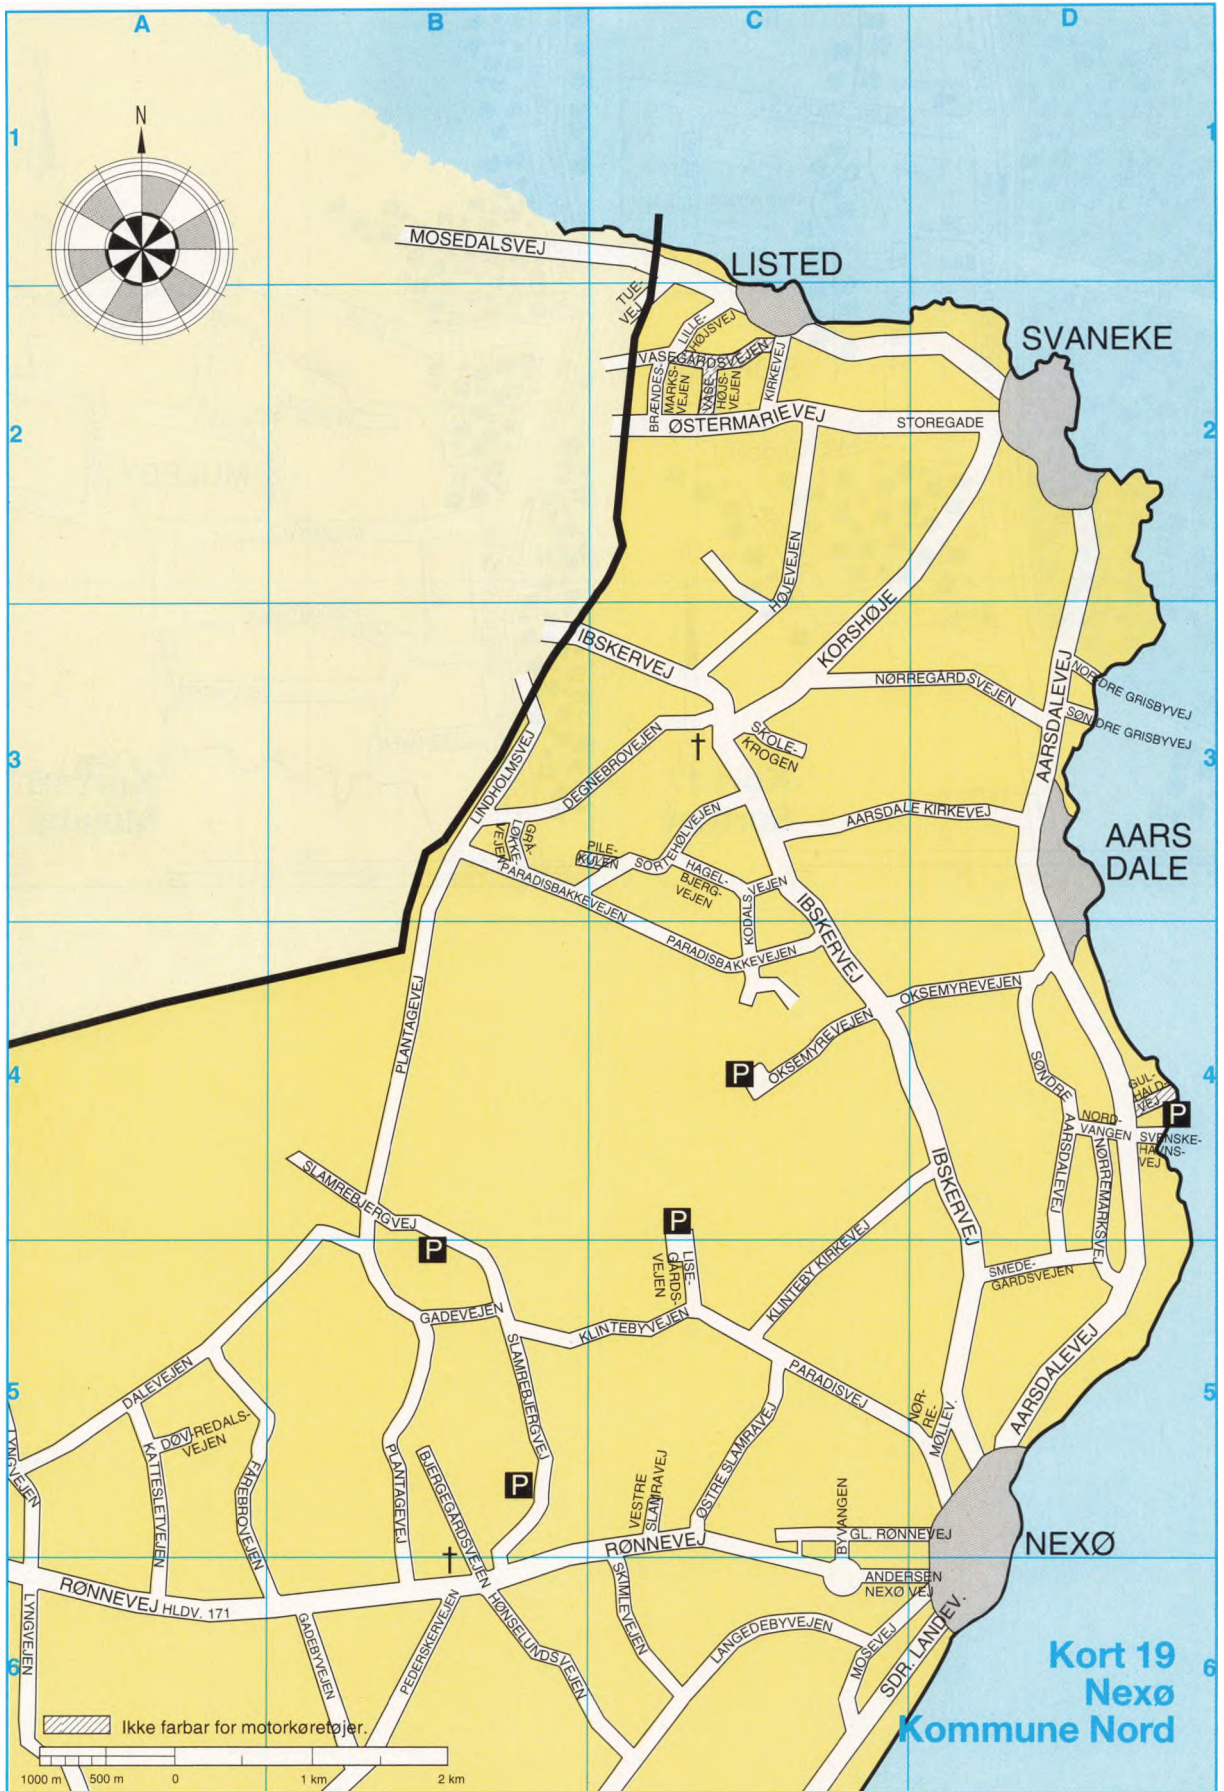

Kort 19
Nexø
Kommune Nord