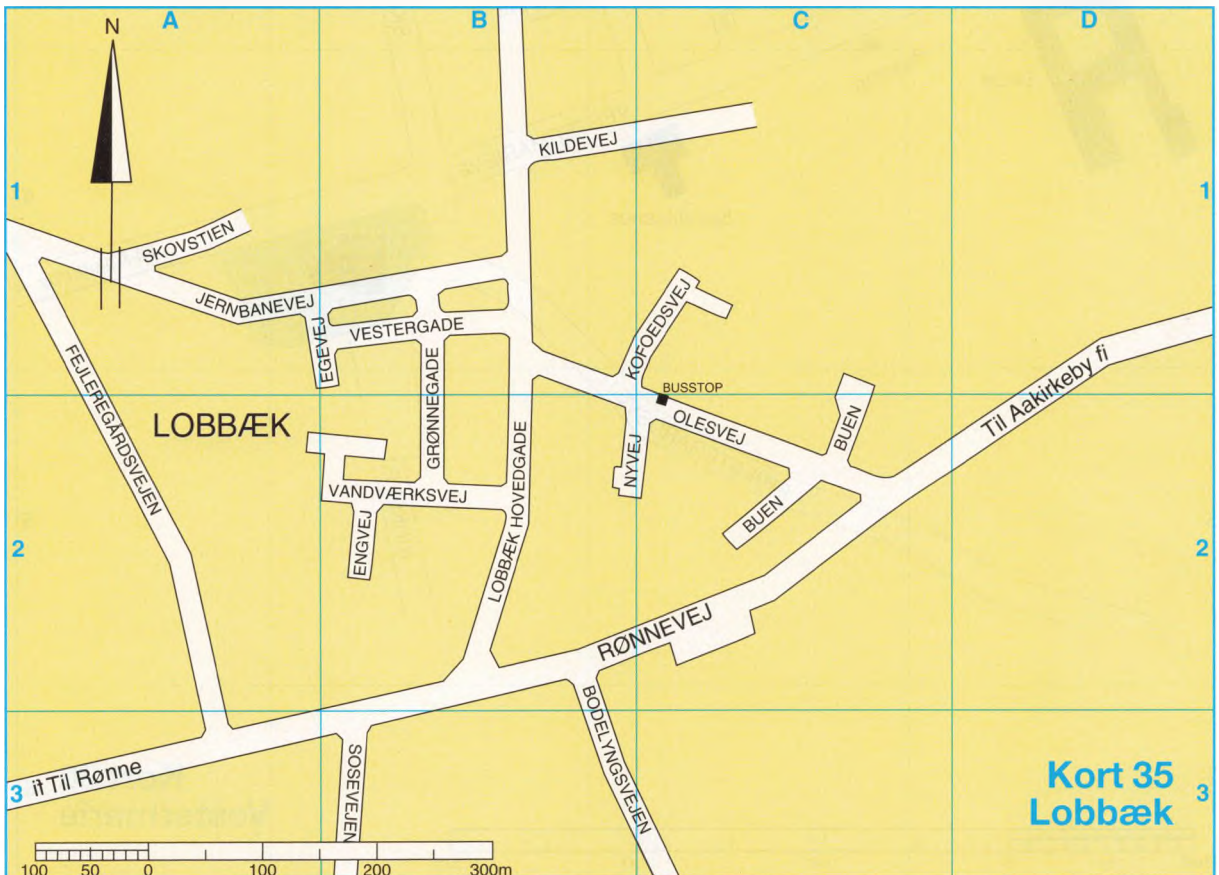

- 6  Ikke farbar for motorkøretøjer.
-  Ingen forbindelse

Kort 22
Dueodde

Kort 31
Rønne Syd

Kort 32
Aakirkeby
Kommune

Kort 33
Aakirkeby

Kort 36
Vestermarie

KØB Kortbogen og ta' den lige vej...

Kortbogen forhandles hos den lokale boghandler, samt i kioskerne hos DK Benzin, Hydro/Texaco, Haahr Benzin, Q8, Shell og Statoil.