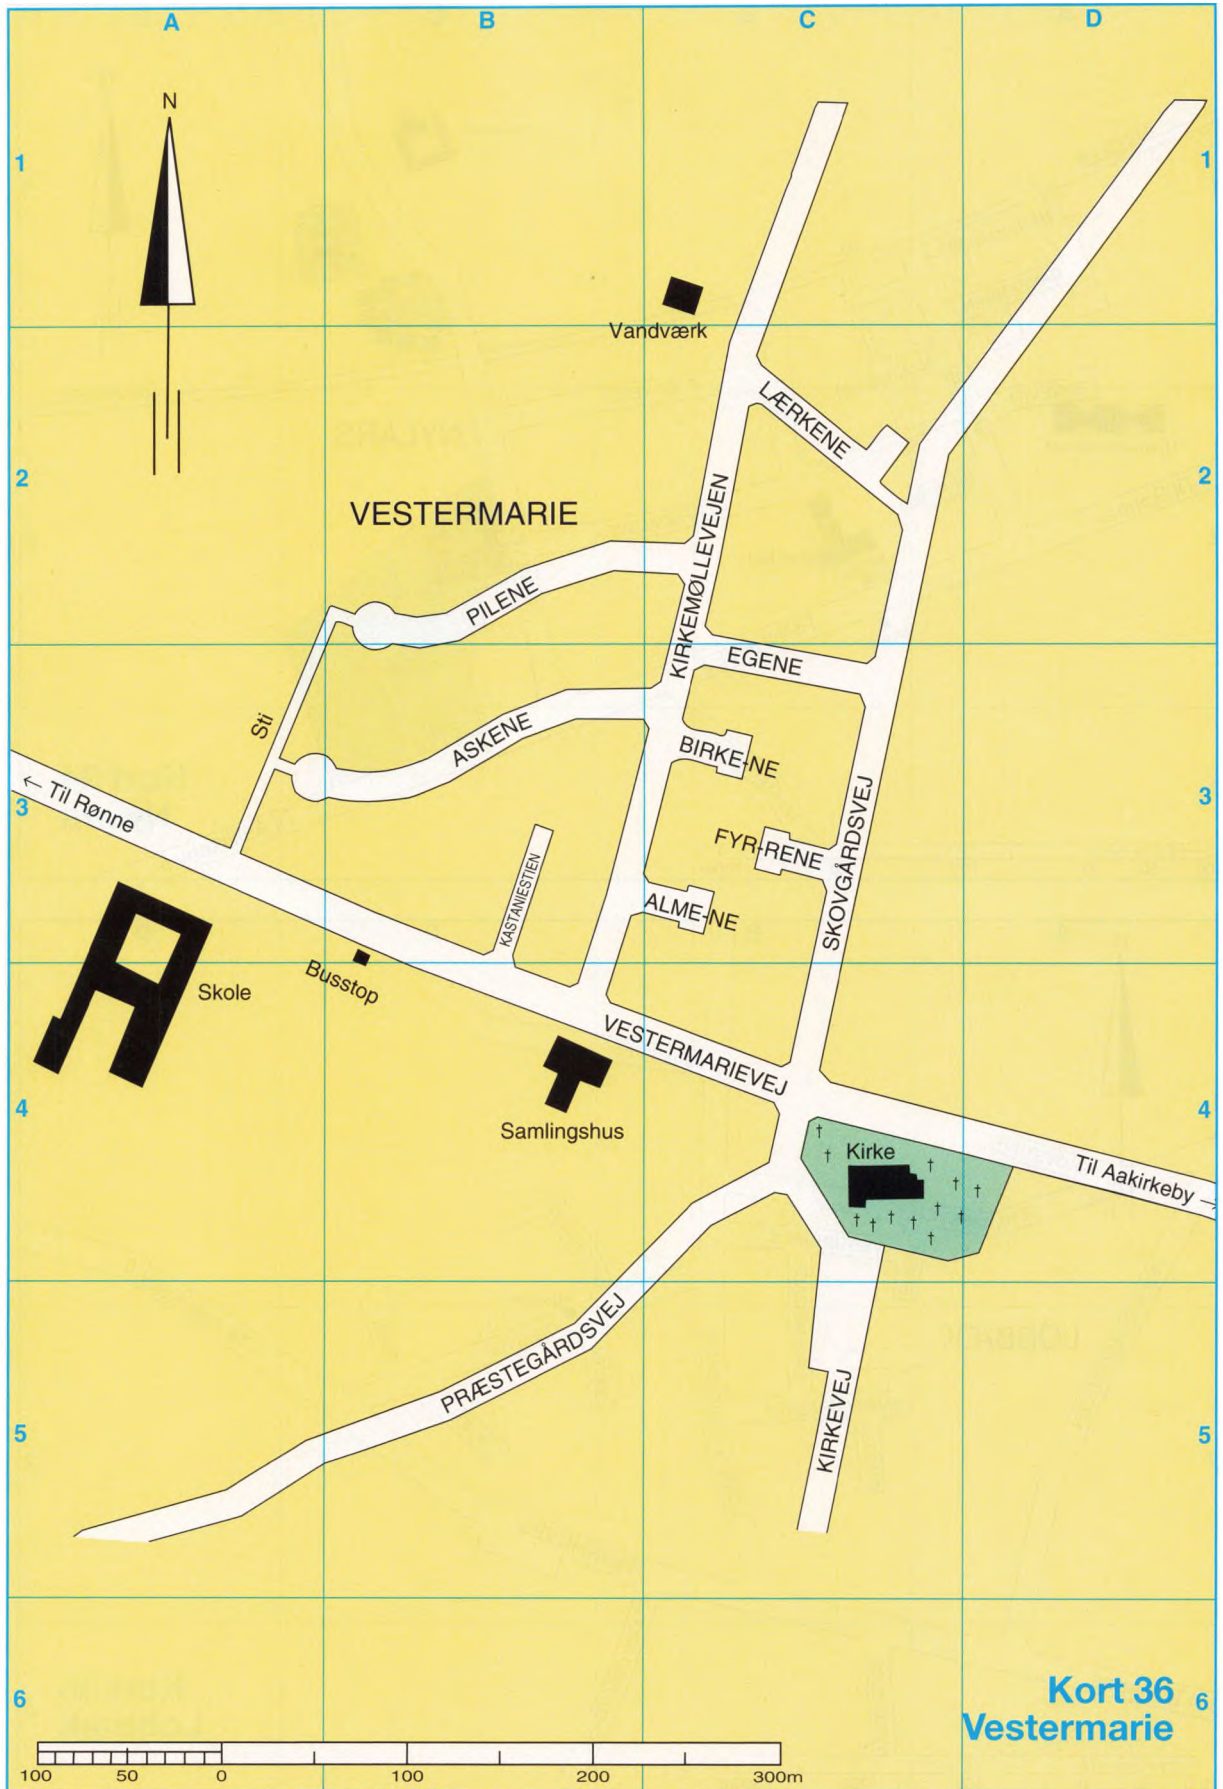

- 6  Ikke farbar for motorkøretøjer.
-  Ingen forbindelse

Kort 22
Dueodde

Kort 31
Rønne Syd

Kort 32
Aakirkeby
Kommune

Kort 33
Aakirkeby

Kort 36
Vestermarie

KØB Kortbogen og ta' den lige vej...

Kortbogen forhandles hos den lokale boghandler, samt i kioskerne hos DK Benzin, Hydro/Texaco, Haahr Benzin, Q8, Shell og Statoil.