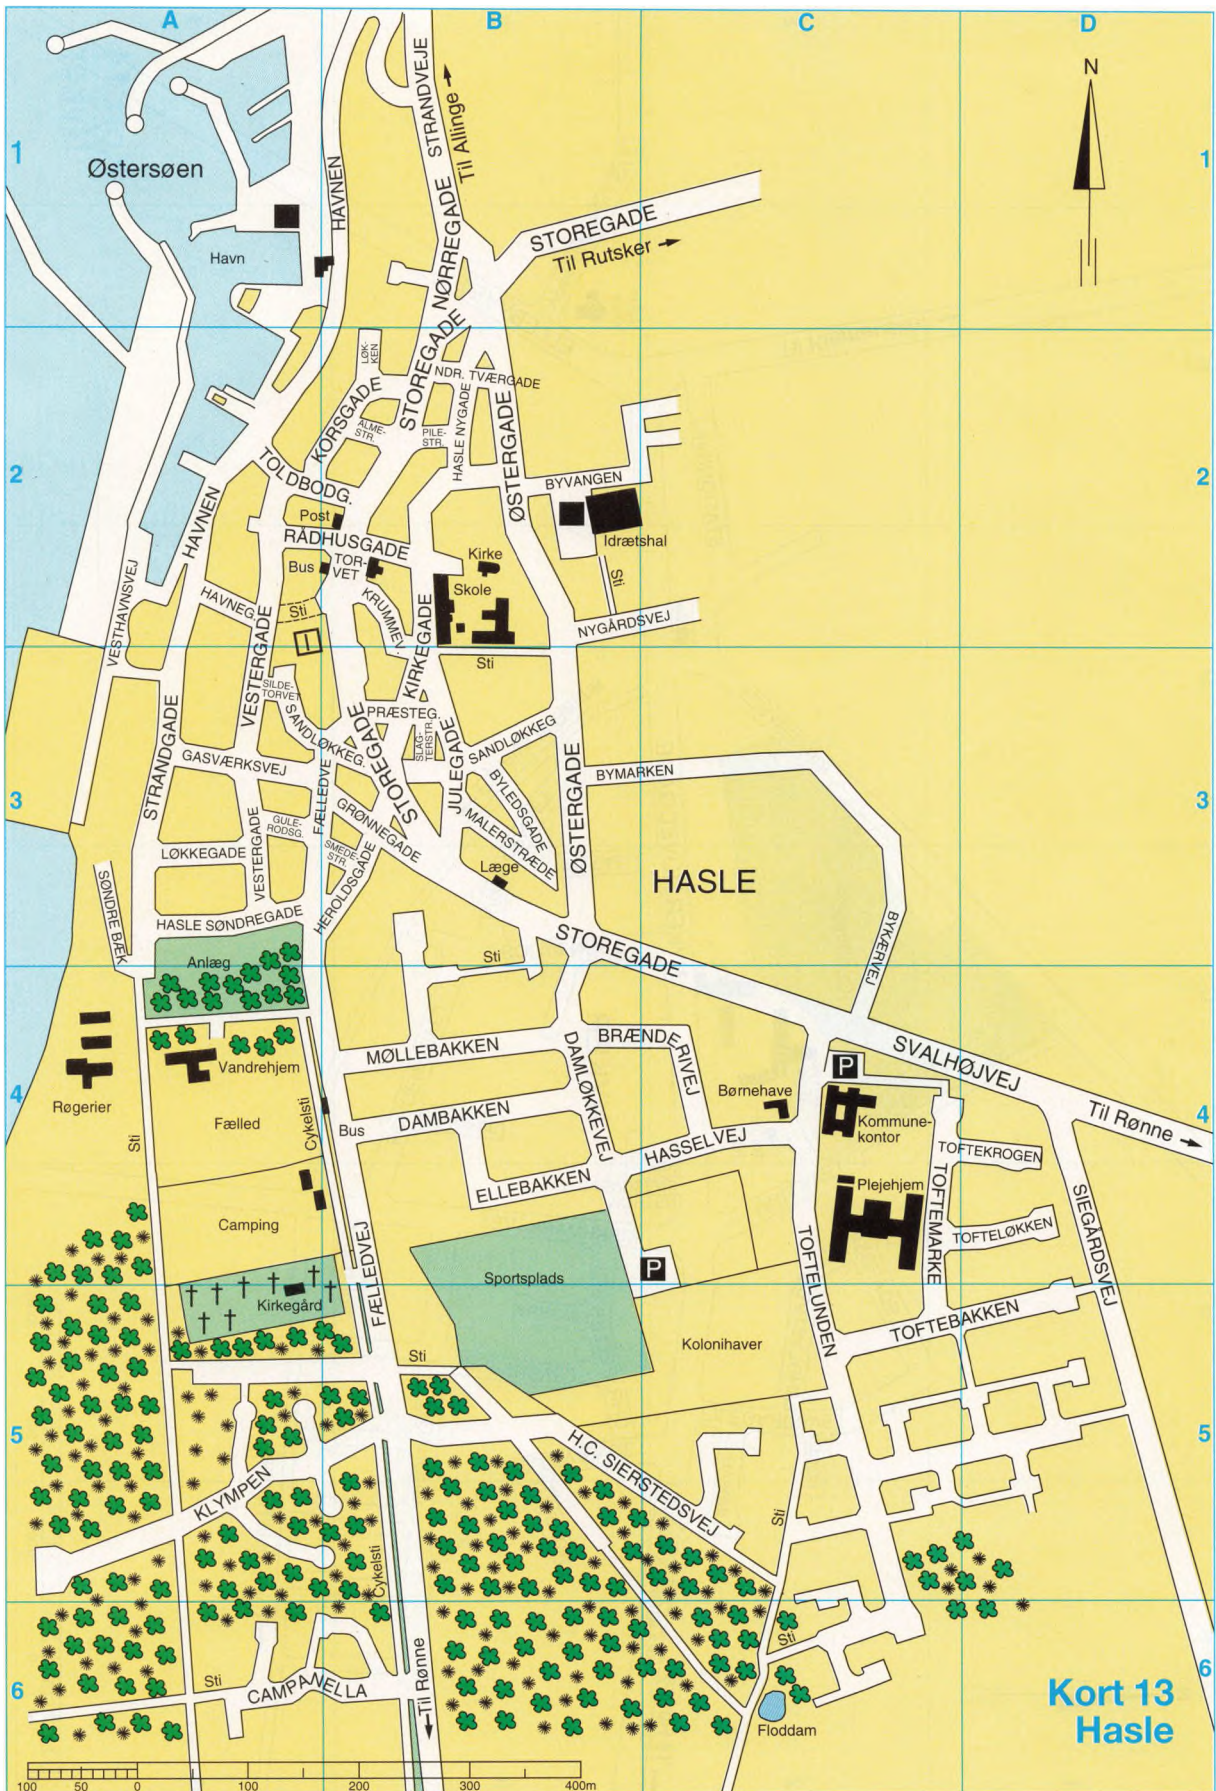

Kort 13
Hasle