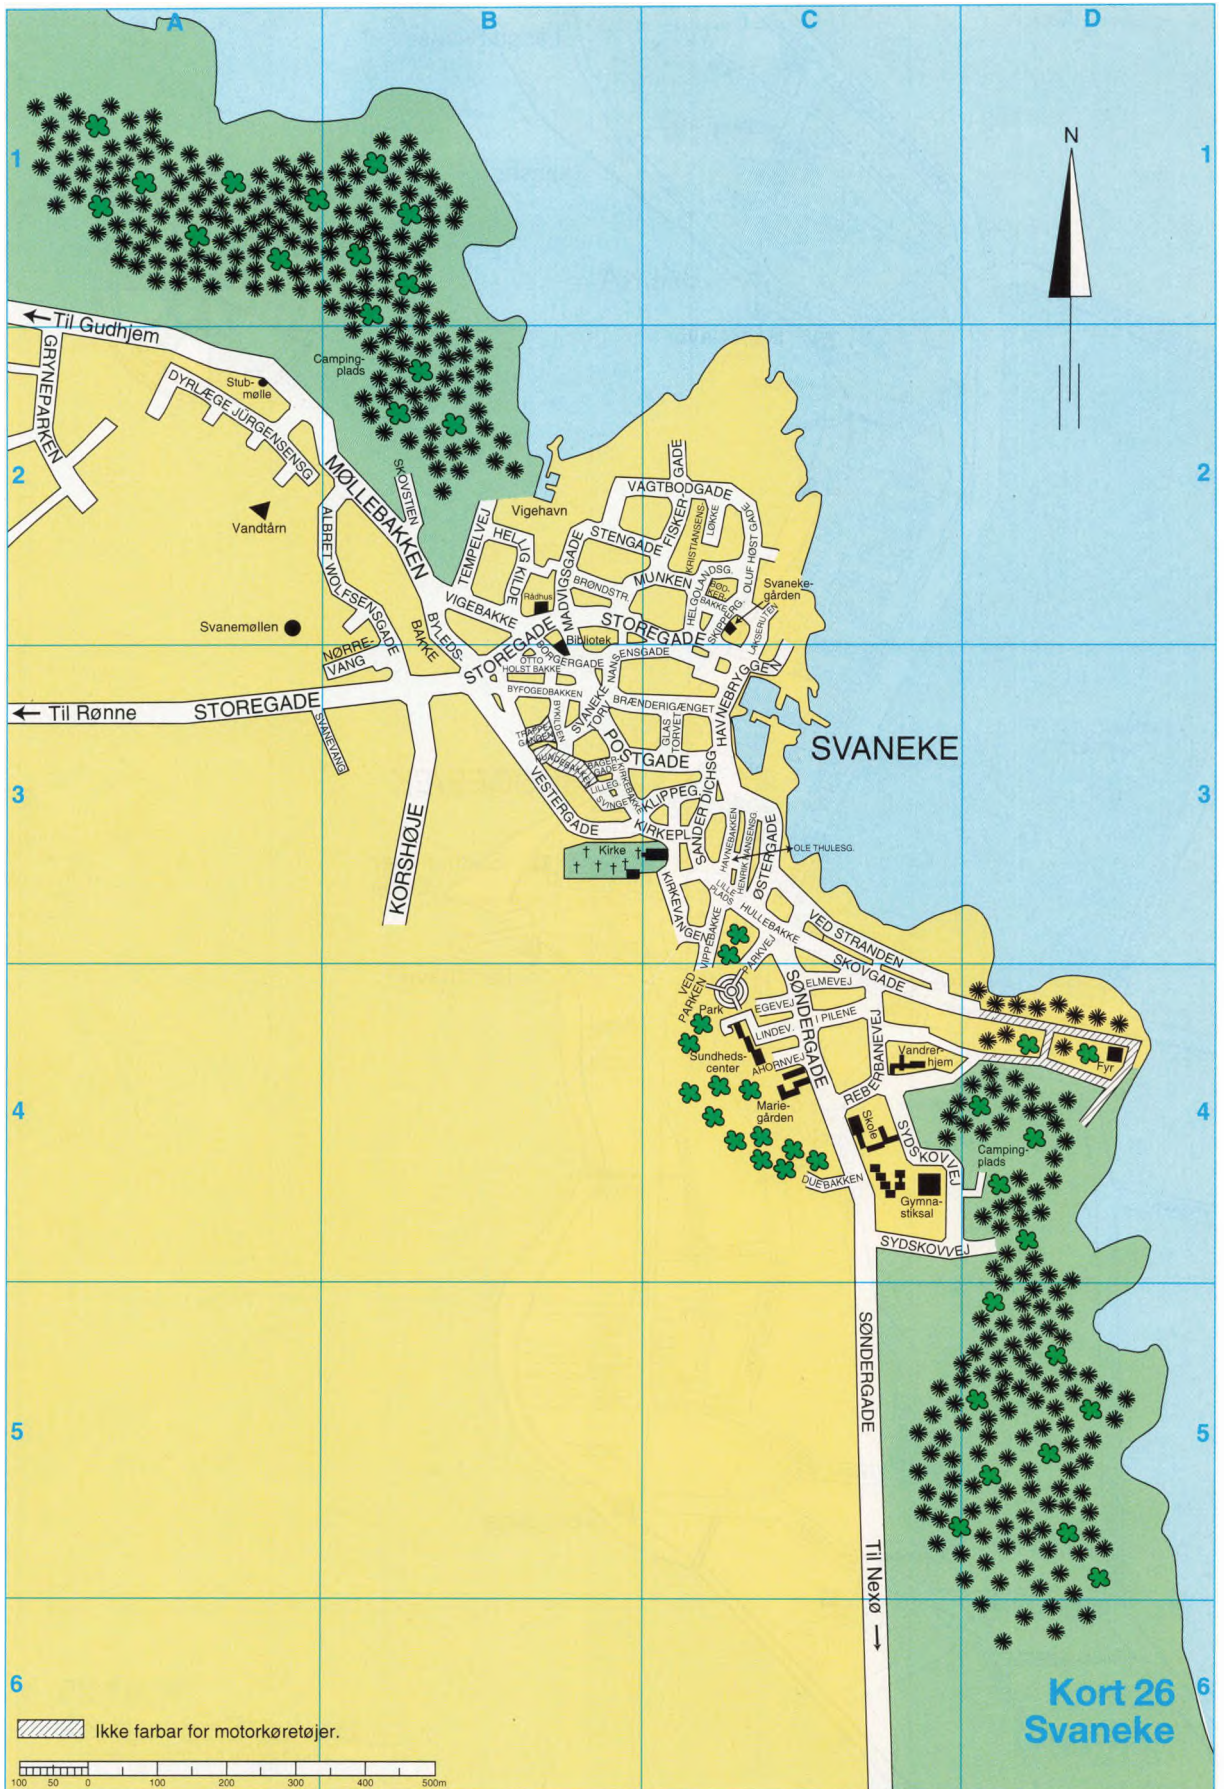

- 6  Ikke farbar for motorkøretøjer.
-  Ingen forbindelse

Kort 22
Dueodde

Kort 31
Rønne Syd

Kort 32
Aakirkeby
Kommune

Kort 33
Aakirkeby

Kort 36
Vestermarie

KØB Kortbogen og ta' den lige vej...

Kortbogen forhandles hos den lokale boghandler, samt i kioskerne hos DK Benzin, Hydro/Texaco, Haahr Benzin, Q8, Shell og Statoil.