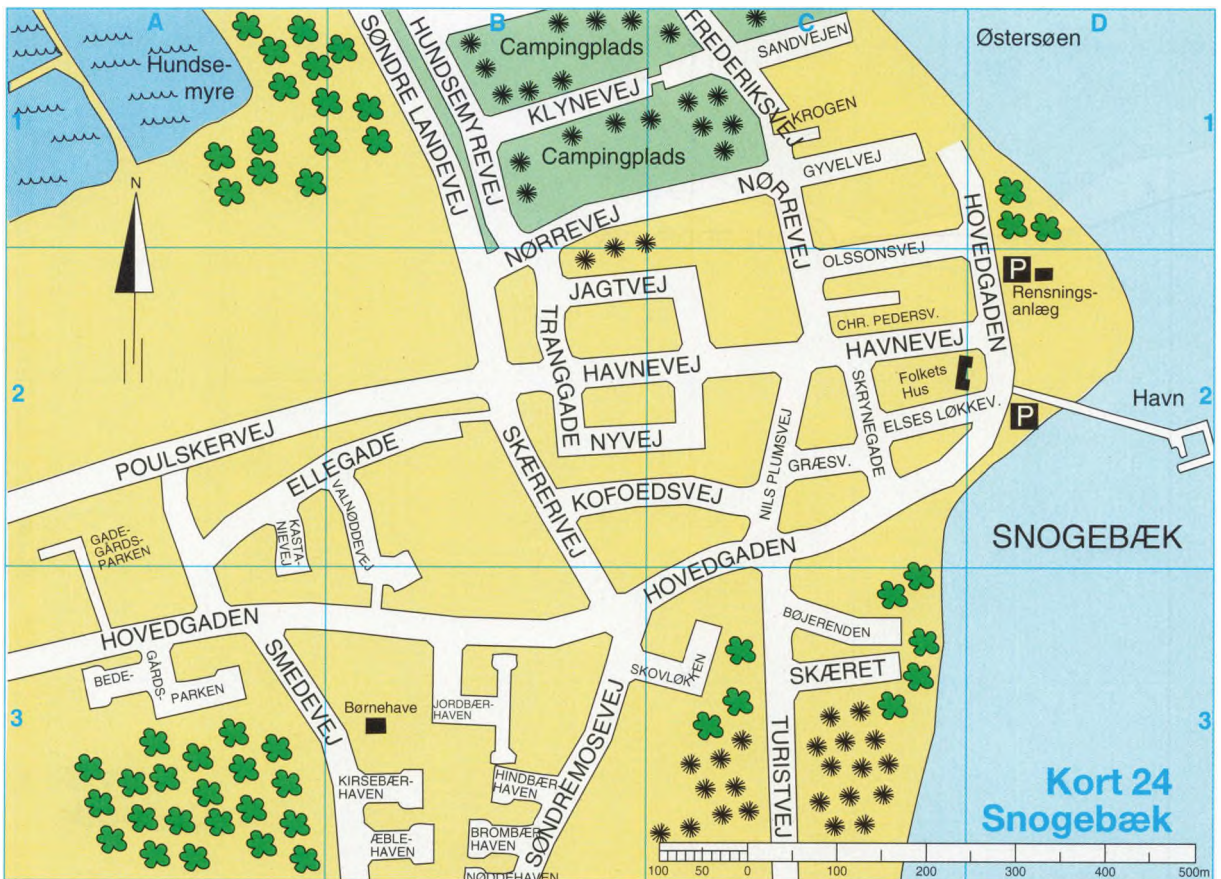

- 6  Ikke farbar for motorkøretøjer.
-  Ingen forbindelse

Kort 22
Dueodde

Kort 31
Rønne Syd

Kort 32
Aakirkeby
Kommune

Kort 33
Aakirkeby

Kort 36
Vestermarie

KØB Kortbogen og ta' den lige vej...

Kortbogen forhandles hos den lokale boghandler, samt i kioskerne hos DK Benzin, Hydro/Texaco, Haahr Benzin, Q8, Shell og Statoil.