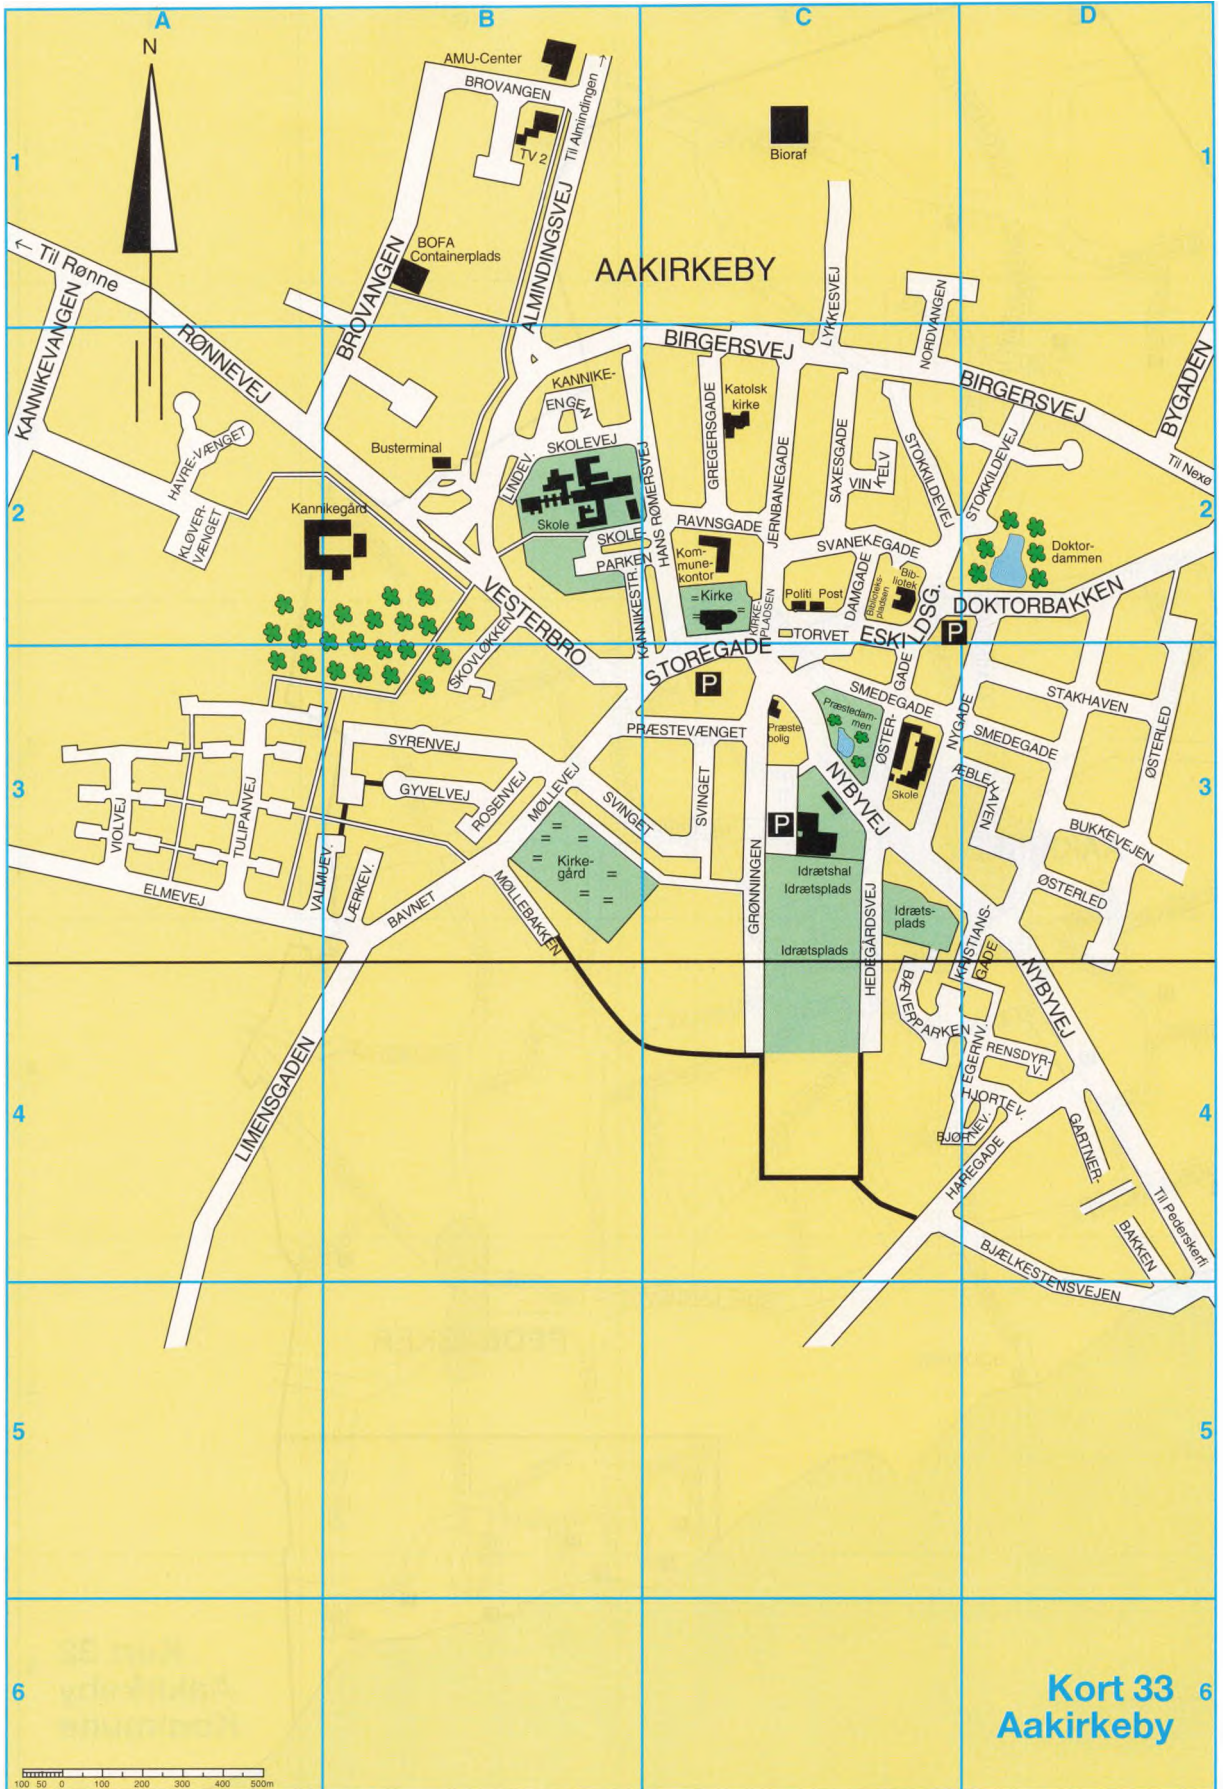

- 6  Ikke farbar for motorkøretøjer.
-  Ingen forbindelse

Kort 22
Dueodde

Kort 31
Rønne Syd

Kort 32
Aakirkeby
Kommune

Kort 33
Aakirkeby

Kort 36
Vestermarie

KØB Kortbogen og ta' den lige vej...

Kortbogen forhandles hos den lokale boghandler, samt i kioskerne hos DK Benzin, Hydro/Texaco, Haahr Benzin, Q8, Shell og Statoil.