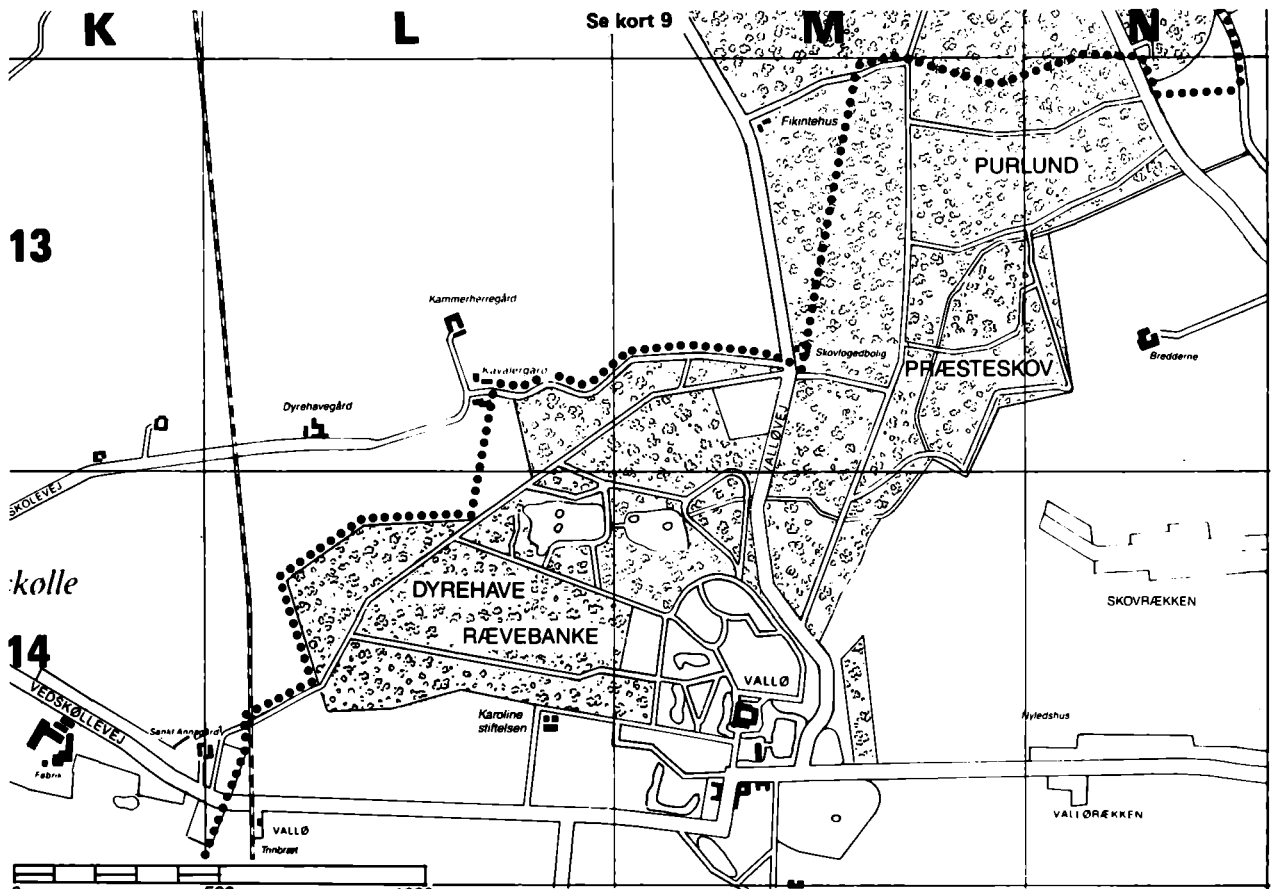

ASEN

KRAGESKOV

Se kort 8

Se kort 4

Se kort 8

Klostergård

0 500 1000 m

Serviceafsnit