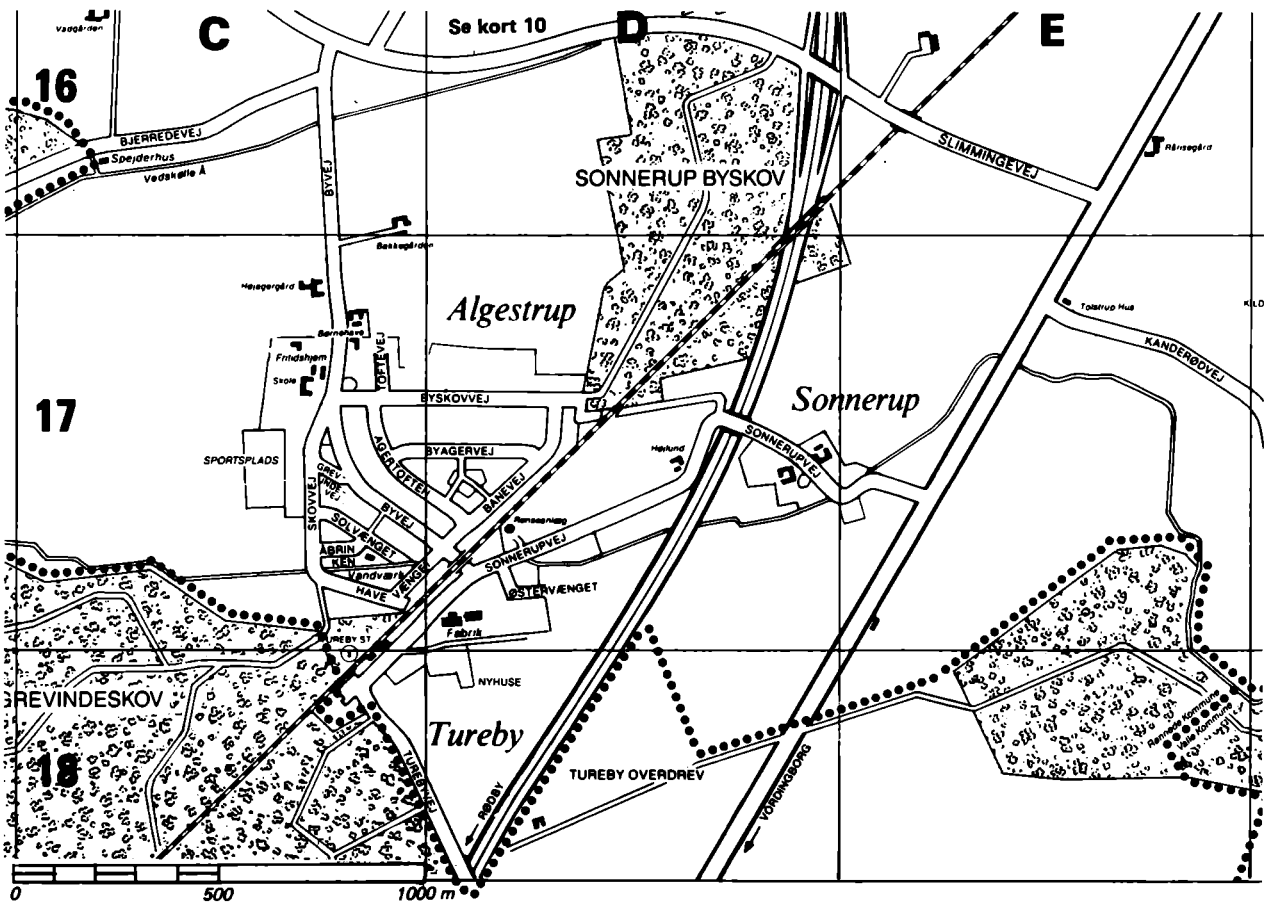

ASEN

KRAGESKOV

Se kort 8

Se kort 4

Se kort 8

Klostergård

0 500 1000 m

Serviceafsnit