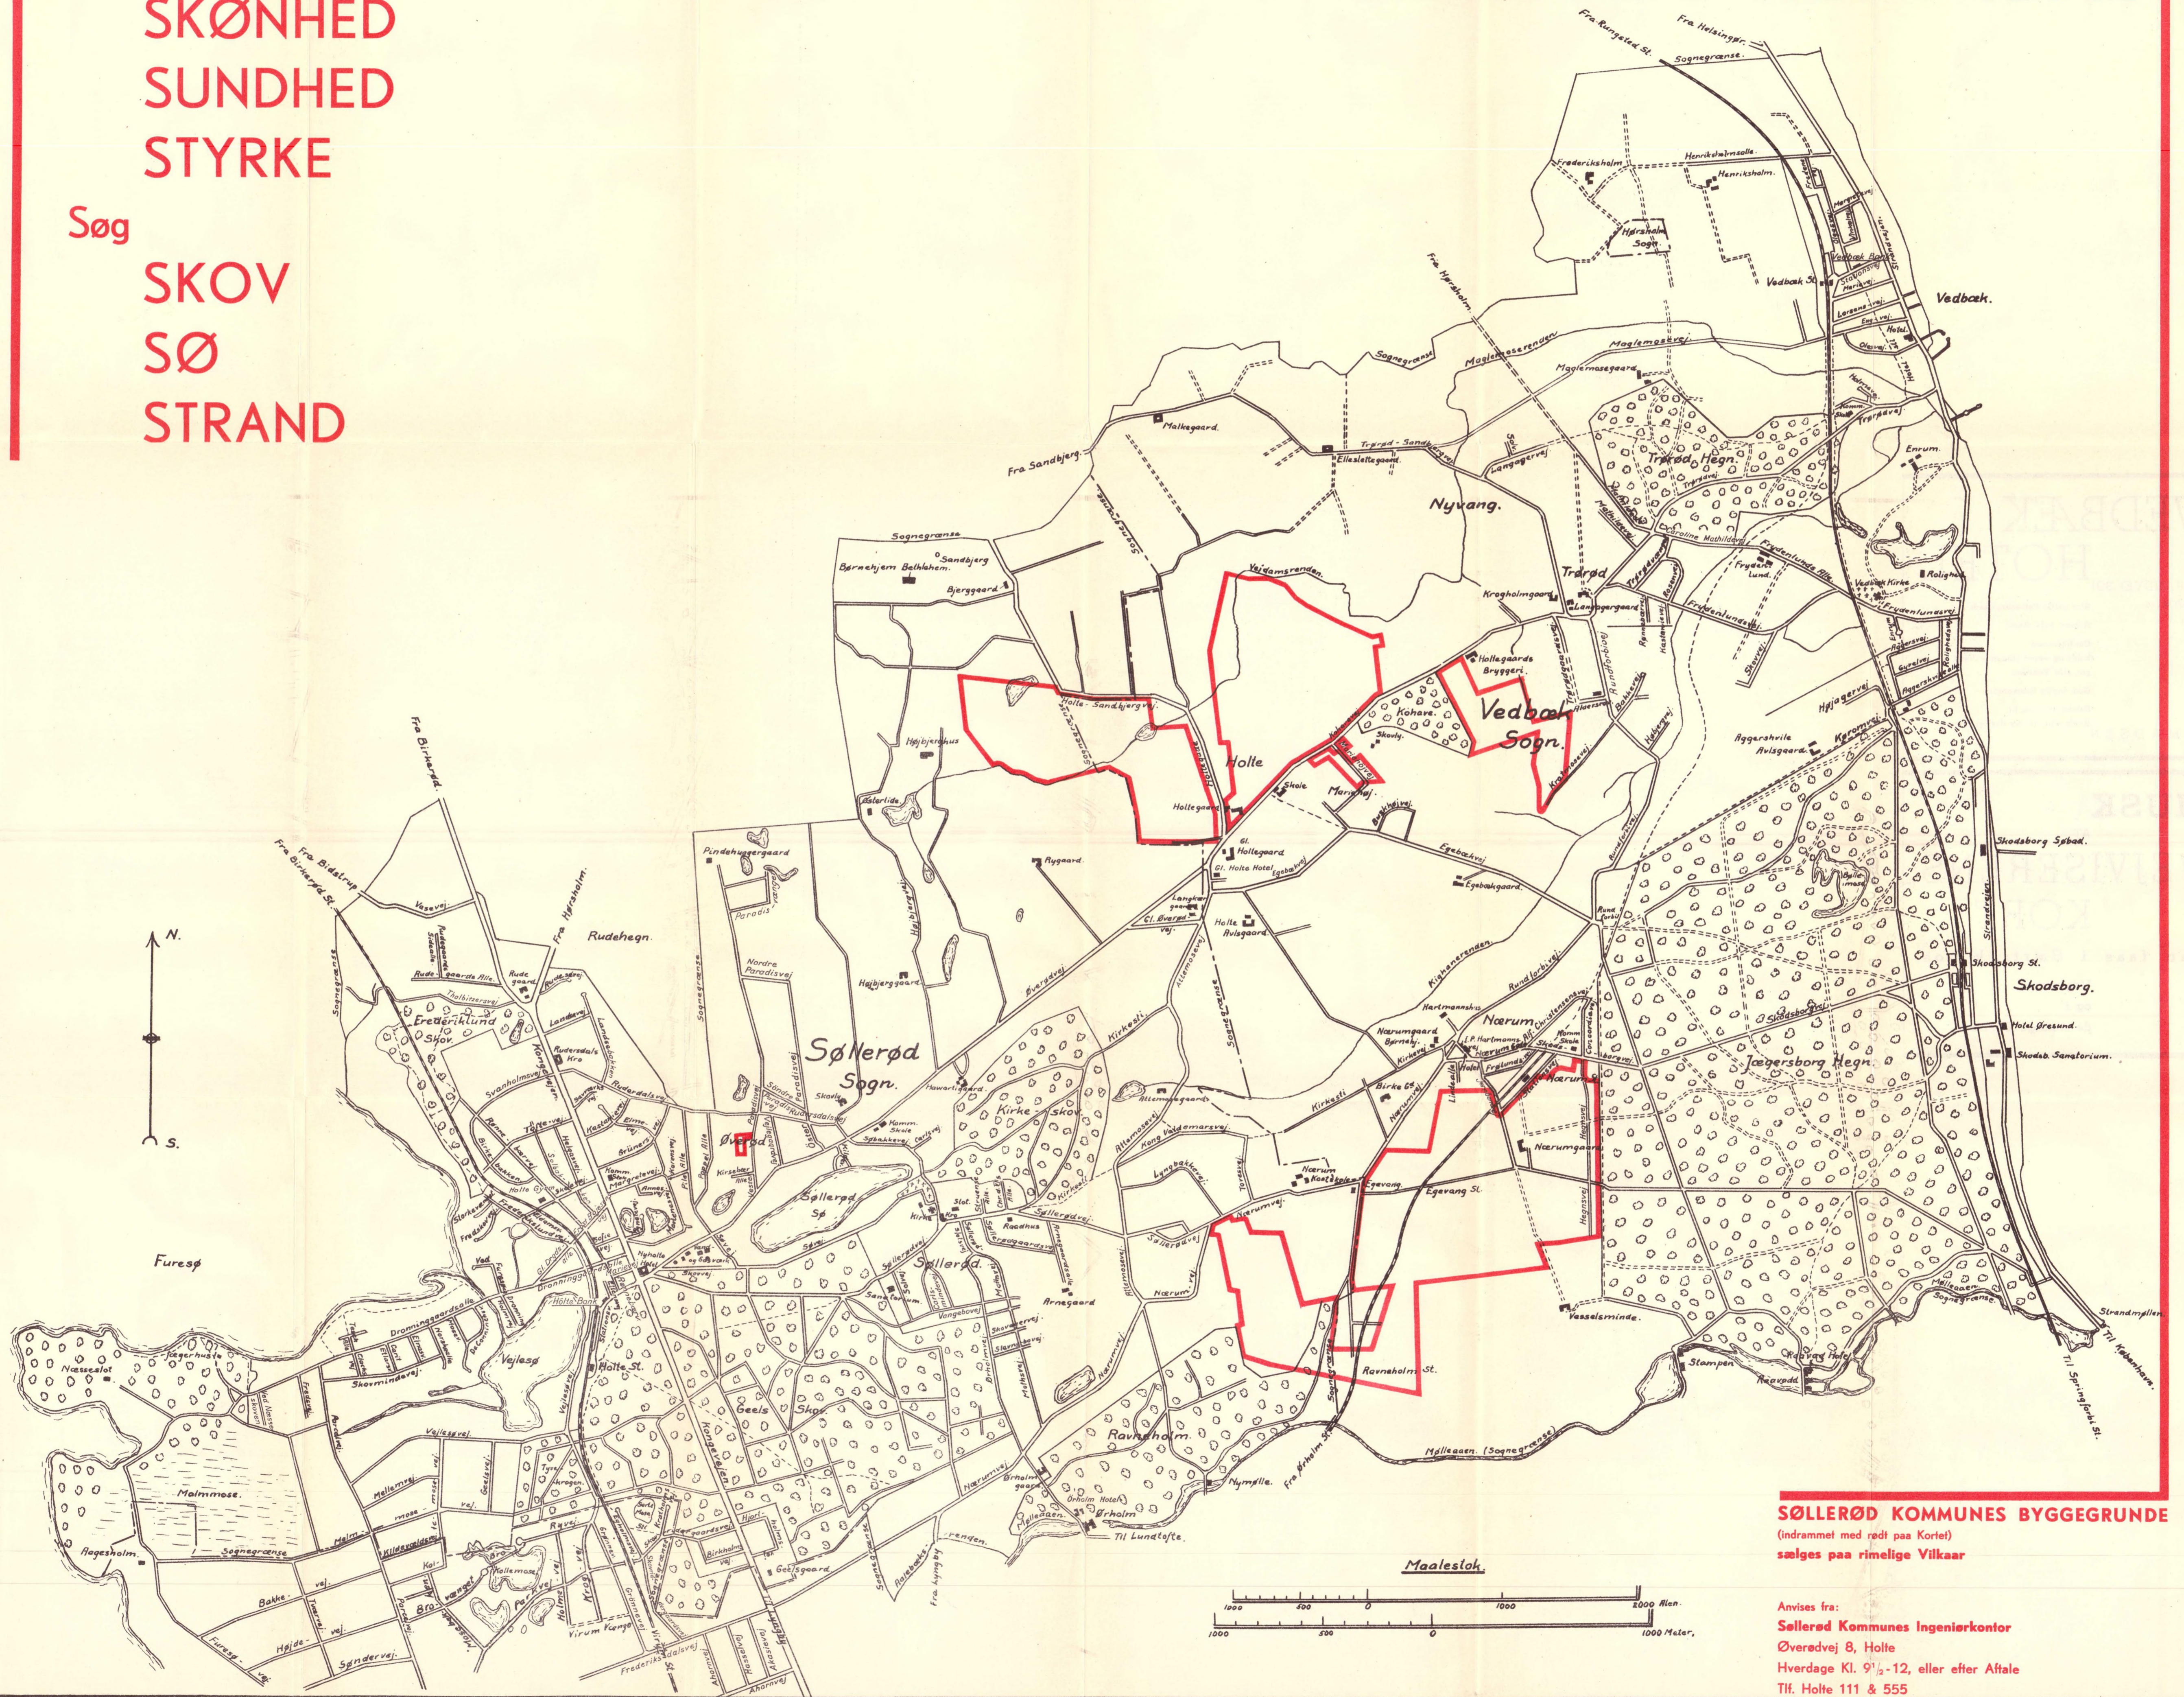

BO og BYG i

SØLLERØD KOMMUNE

Søg
SKØNHED
SUNDHED
STYRKE

Søg
SKOV
SØ
STRAND

SØLLERØD KOMMUNES BYGGEGRUNDE
(indrammet med rødt paa Kortet)
sælges paa rimelige Vilkaar

Anvises fra:
Søllerød Kommunes Ingeniørkontor
Øverødvej 8, Holte
Hverdage Kl. 9¹/₂-12, eller efter Aftale
Tlf. Holte 111 & 555