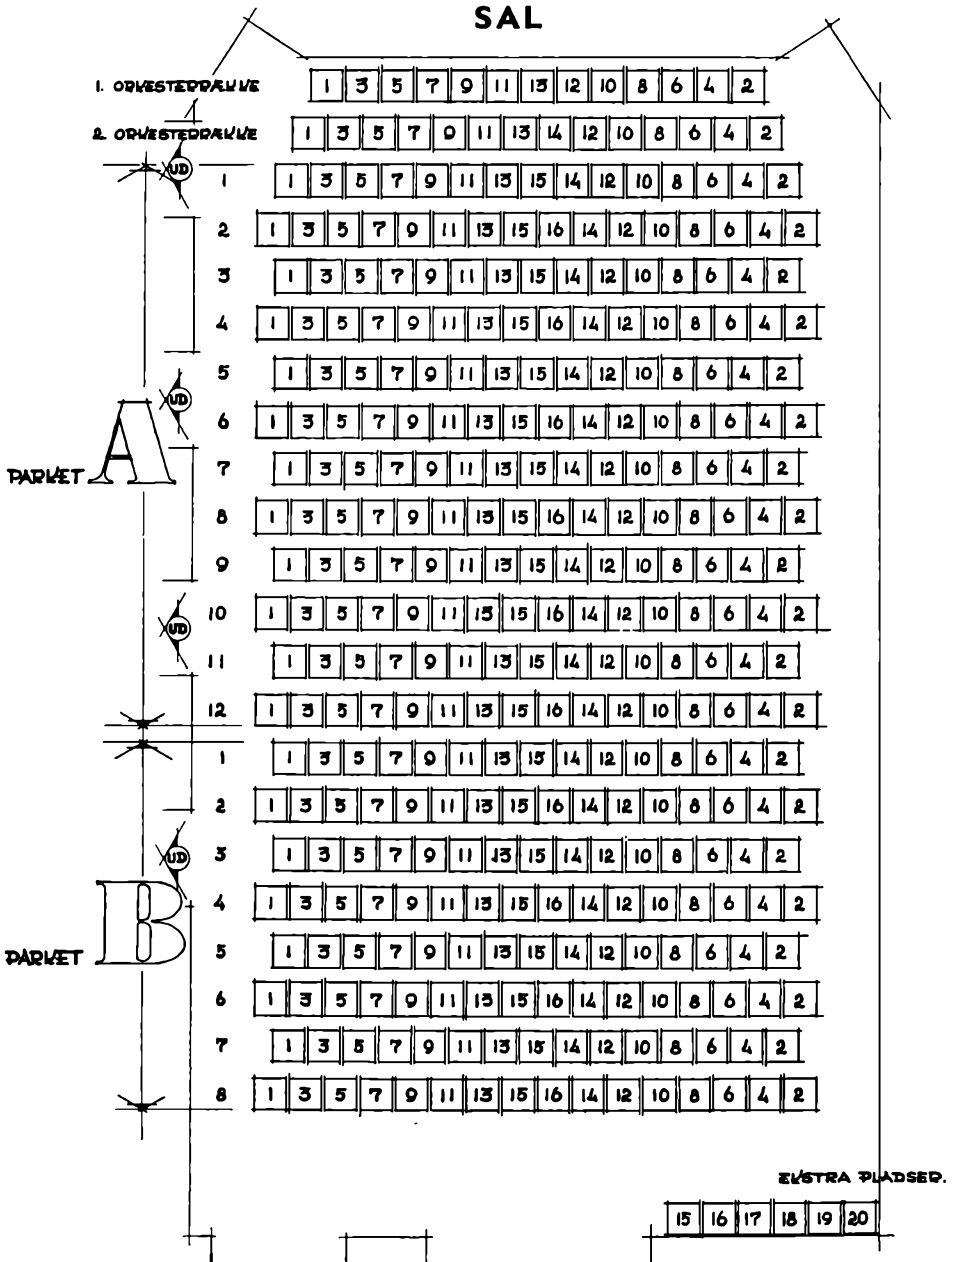

KOLDING TEATER

Foreningen af Haandværkere og Industridrivende i Kolding