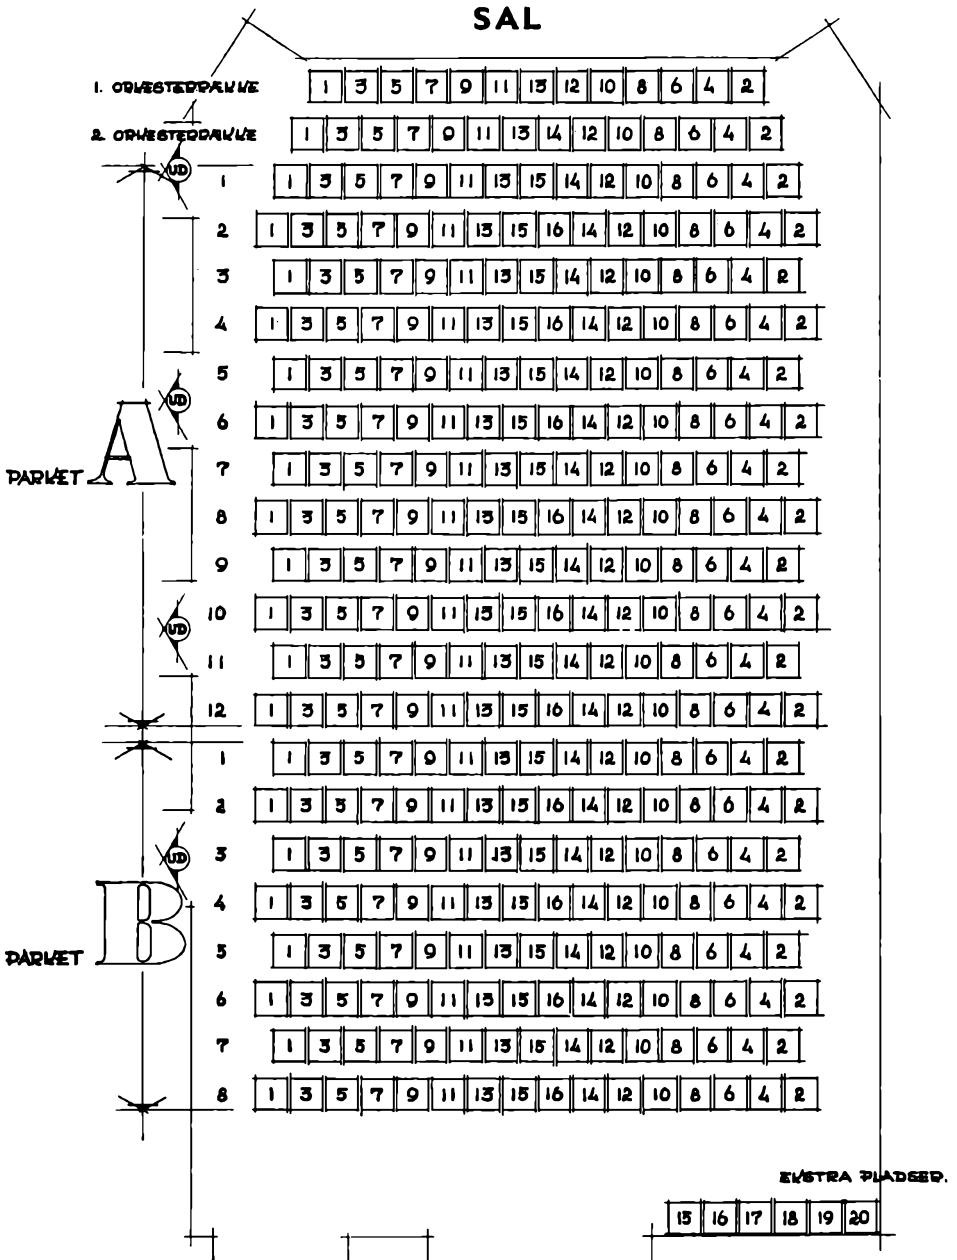

KOLDING TEATER

Foreningen af Haandværkere og Industridrivende i Kolding