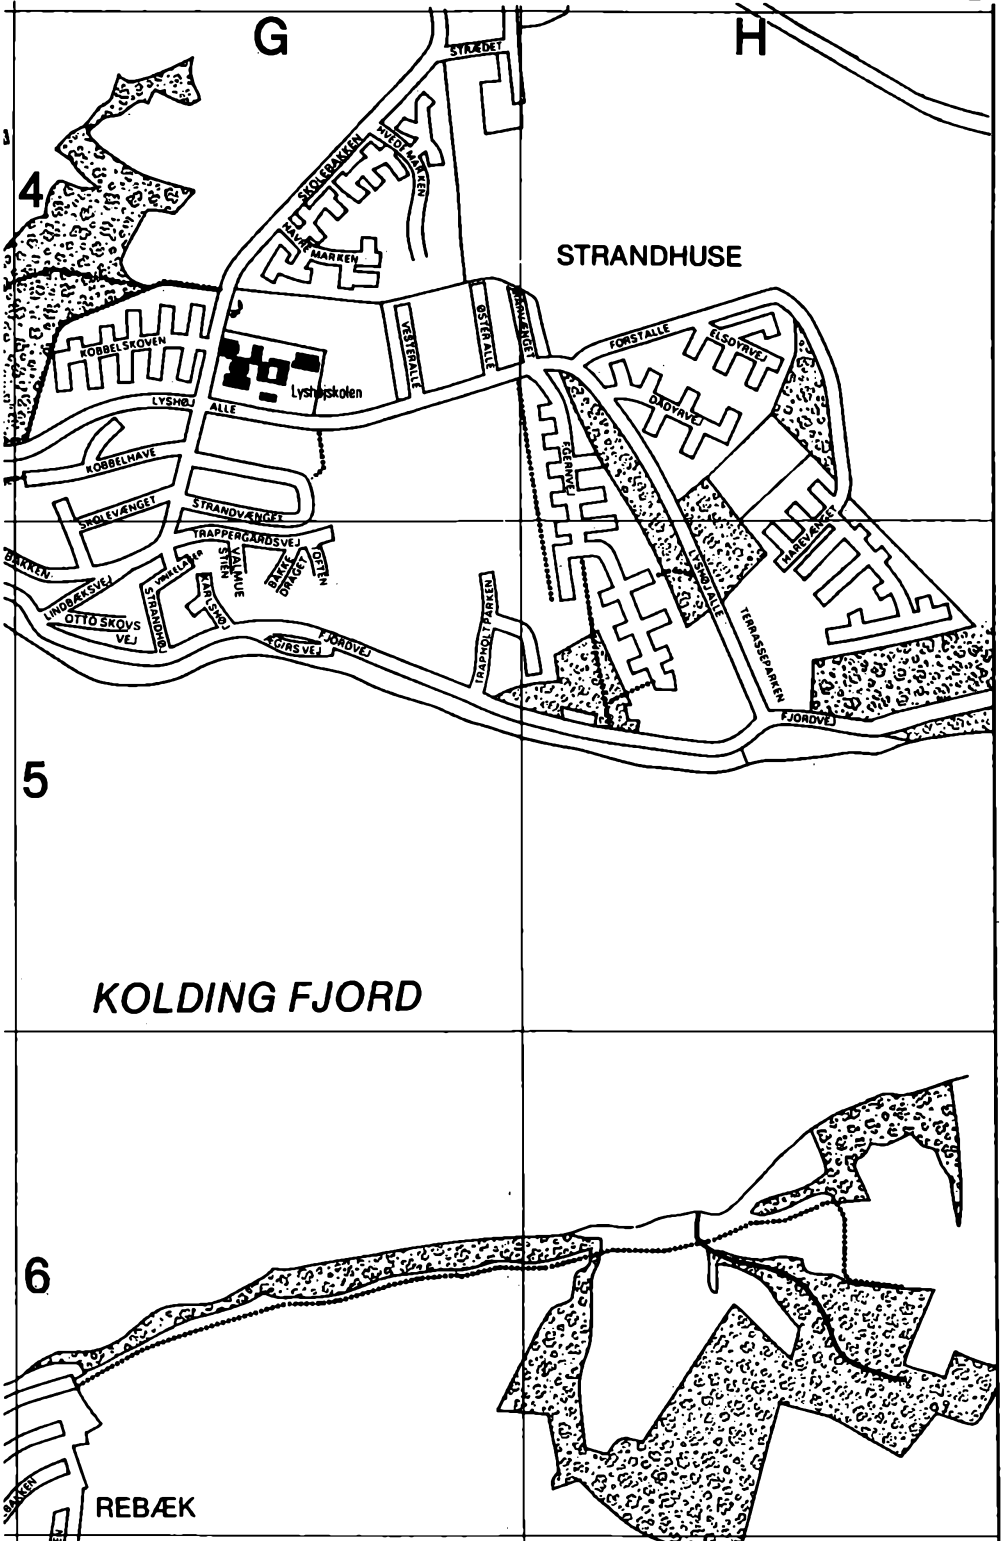

• Her bor **burcharth**

Tæpper Gulvbelægning Gardiner. Farve & Tapet  
Lærkevej 7, 6000 Kolding, Tlf. 05 - 52 54 99

KOLDING FJORD

REBÆK