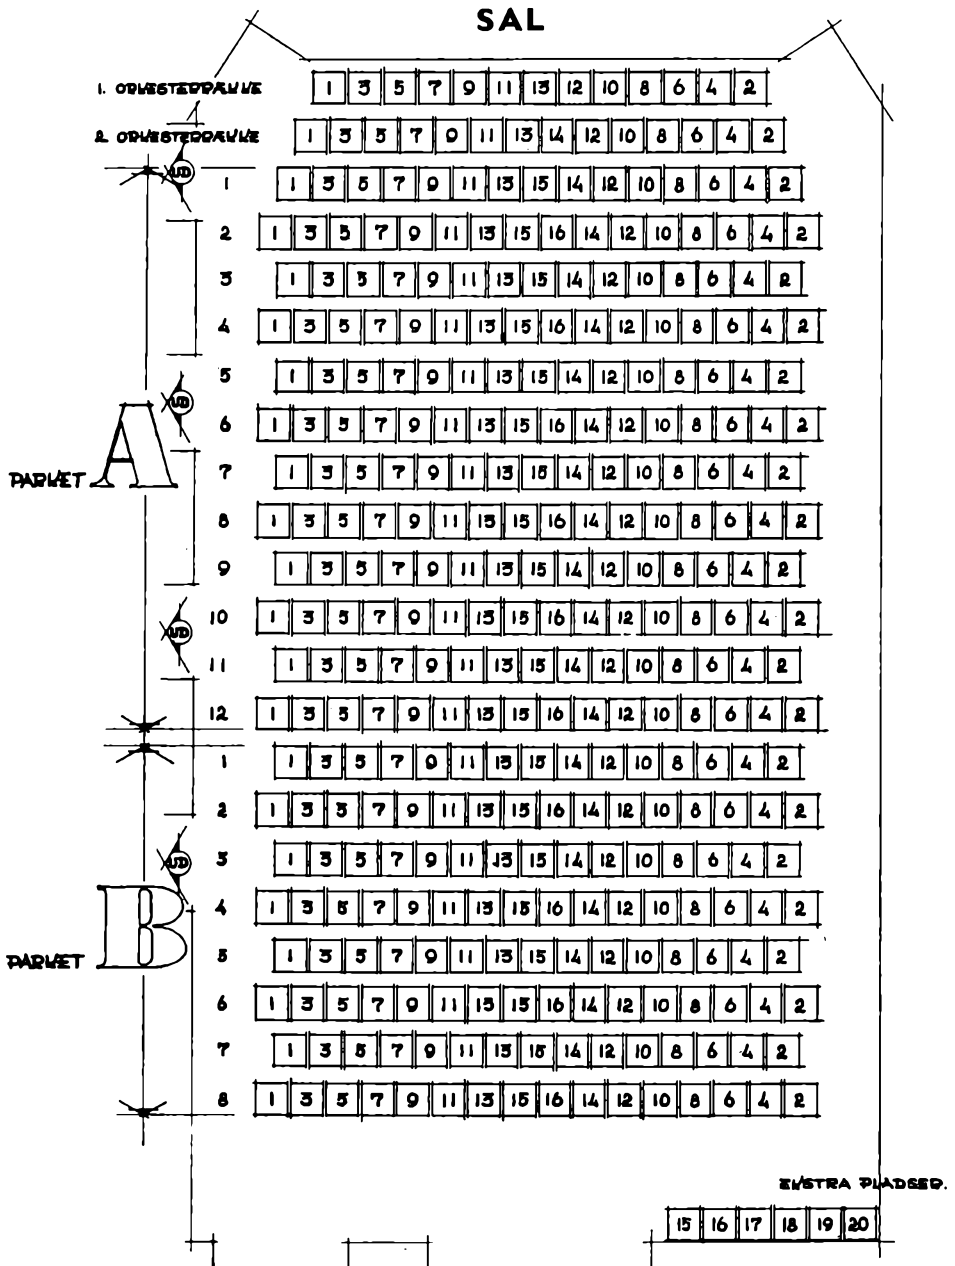

KOLDING TEATER

Foreningen af Haandværkere og Industridrivende i Kolding

KOLDING TEATER

Foreningen af Haandværkere og Industridrivende i Kolding

KONRAD JØRGENSENS BOGTRYKKERI A/s

SLOTSGADE 6-10 · KOLDING

TELF. *2 14 88