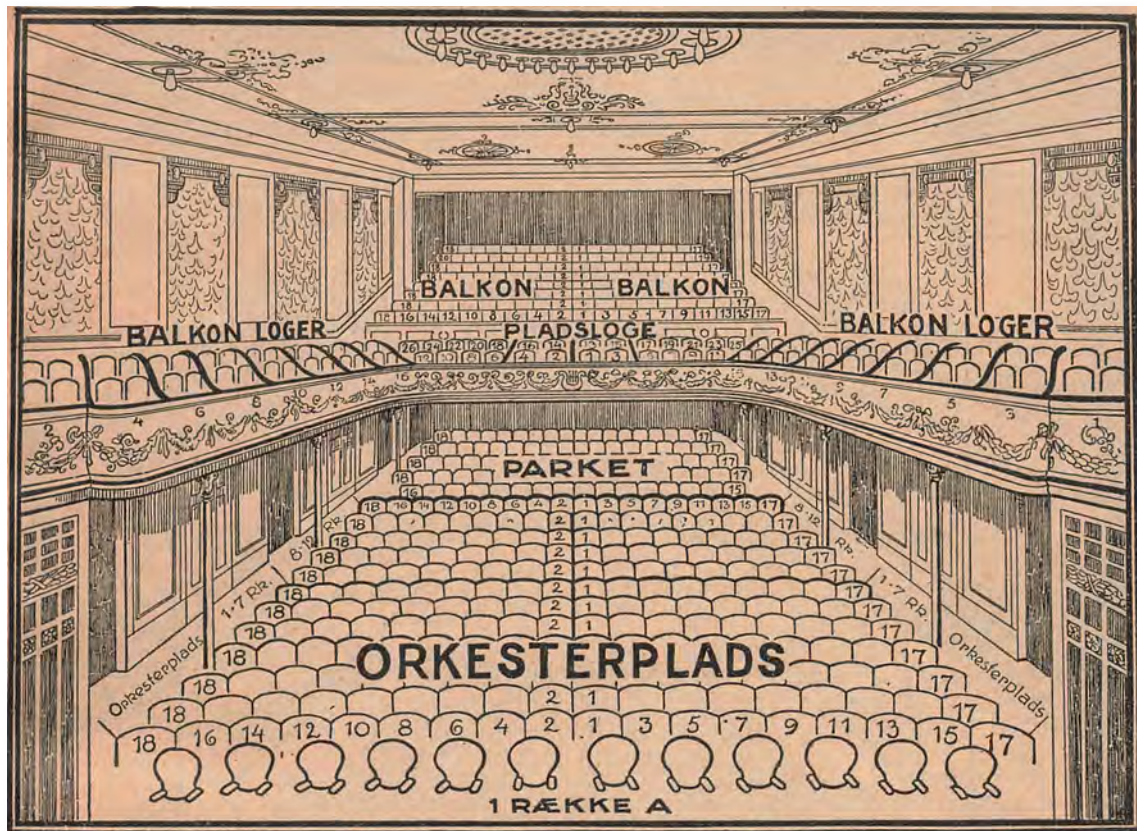

BETTY NANSSEN TEATRET

Fri Notering.

Billettelefon: **Central 1490**

Fri Notering.

Forsalg til forhøjet Pris Kl. 10—1.

Ordinær Pris fra Kl. 1½.

NB.

Billetter kan reserveres til enhver Dag i Ugen mod en Forhøjelse af 50 Øre.

NB.

Søndag Eftermiddag:
Forestilling til smaa Priser.

Forsalg uden Forhøjelse Fredag og Lørdag Kl. 12—4.

Søndag fra Kl. 10.

Fri Notering.

Billettelefon: **Central 2616.**

Fri Notering.