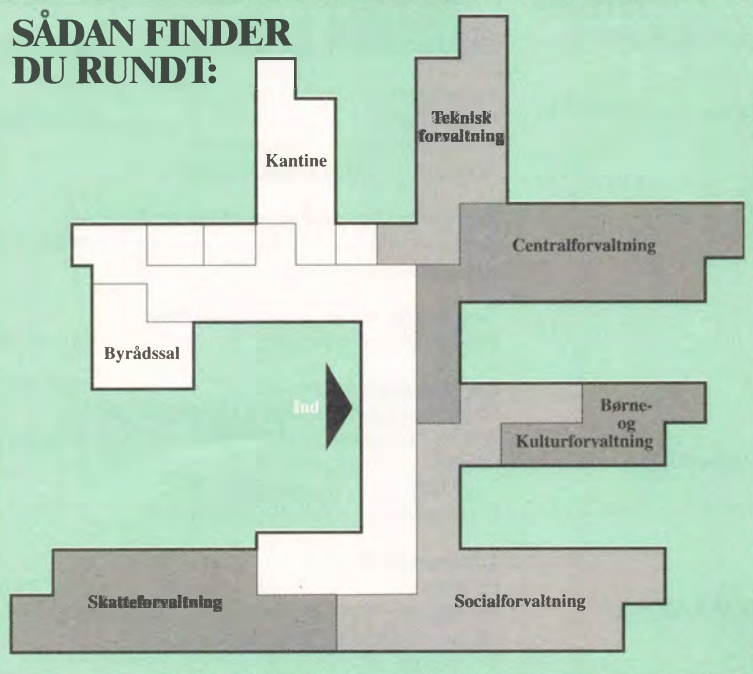

SÅDAN FINDER DU RUNDT: