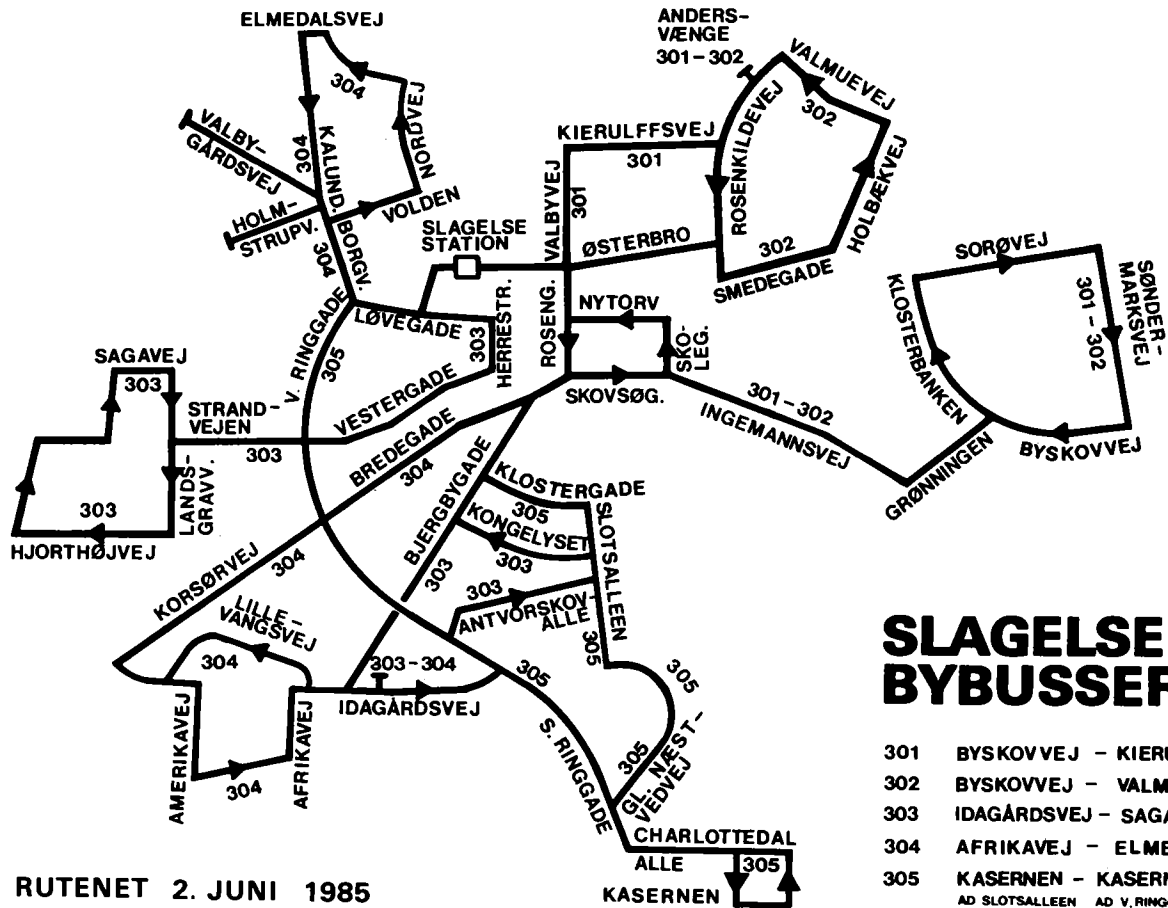

*-vor kvote er endnu
ikke opbrugt...*

SLAGELSETRYK ApS

Rosengade 7 . 4200 . Slagelse

03 - 52 00 11

RUTENET 2. JUNI 1985

301 Slagelse st - Kierulffsvej

NB: 2/6 - 1985 TIL
31/10 - 1985

411