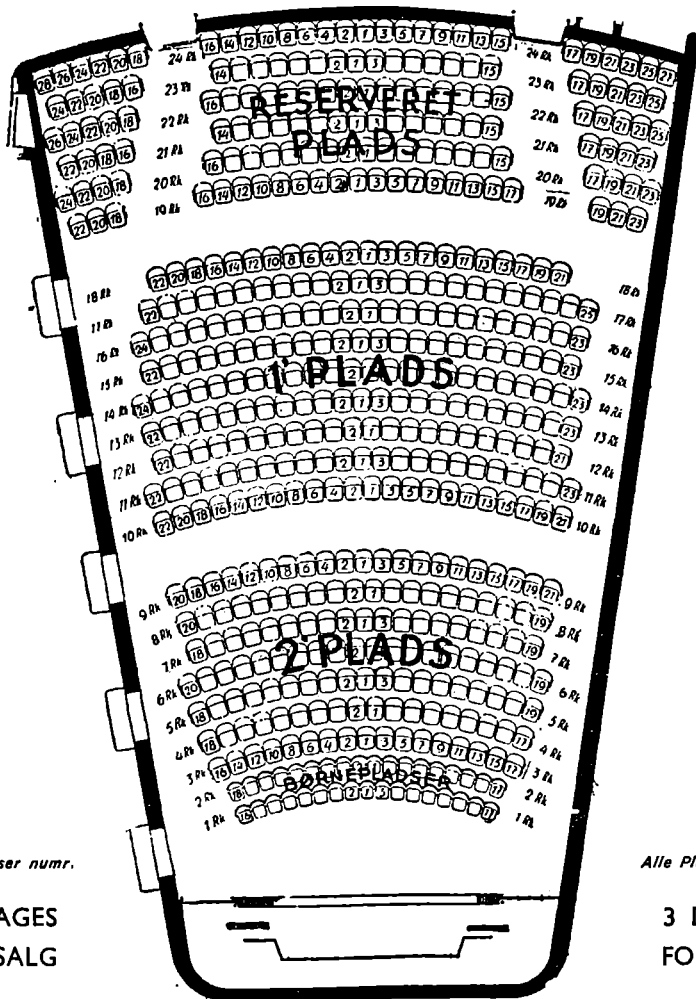

GENTOFTE KINO

GENTOFTEGADE 39

518 Siddepladser

Alle Storfilm kommer til

GENTOFTE KINO

Billettelefon GENTOFTE 3350

Ingen Balkon . Magelge Stole . Fineste Akustik . Bedste Ventilation . Stor Parkeringsplads