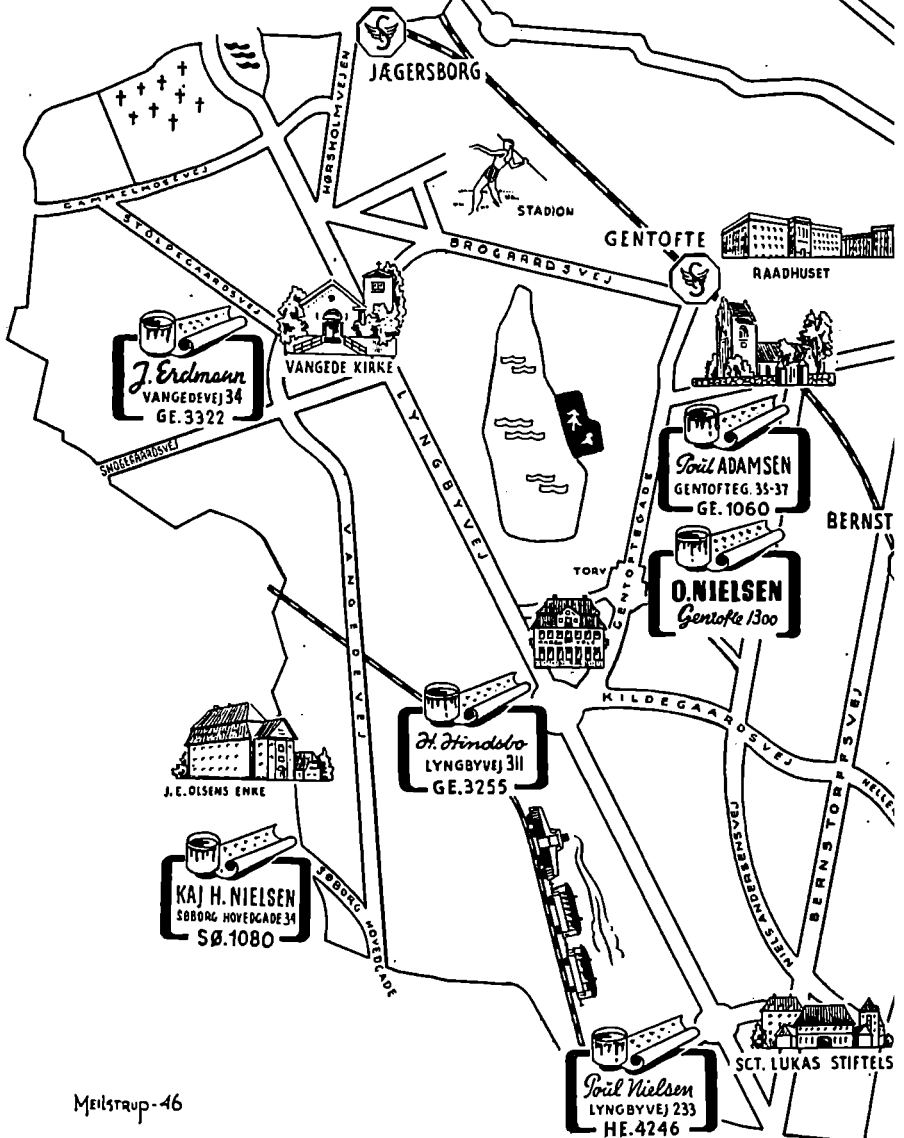

Farvehandlere (fortsat).

Gaa rigtigt i Byen
Deres FARVEHANDLER
bo'r: