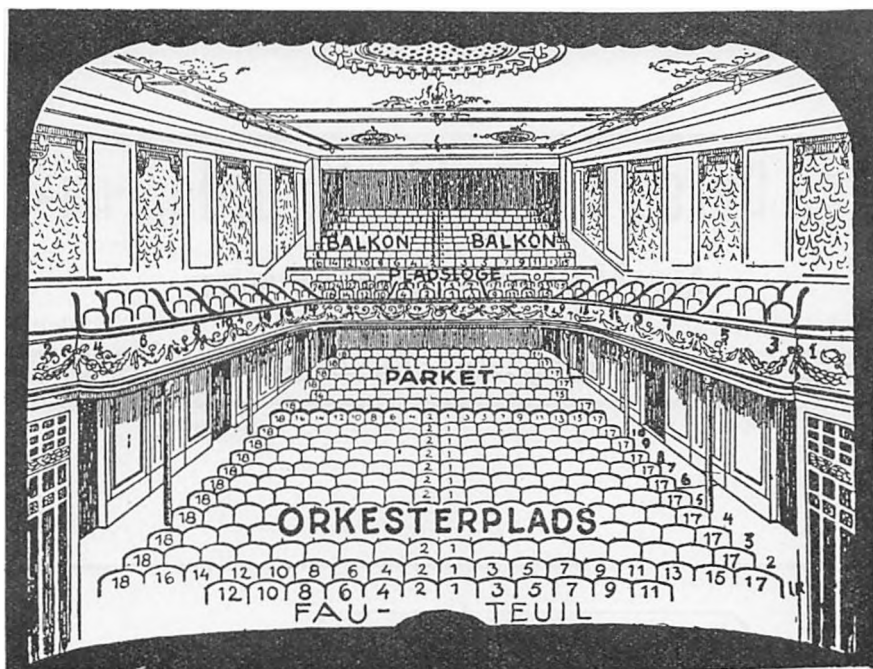

Siddepladser 566.

Betty Nansens Teatret.

Frederiksbergallé 57.

Billetter (Fri Notering saalænge Billetkontoret er aabent).
Aftenforestillingerne: Telefon Central 1490.

Eftermiddagsforest.: (Forsalg uden Forhøjelse, Lørdag 12-4,
Søndag fra 10). Fri Notering. Telefon Central 2616.