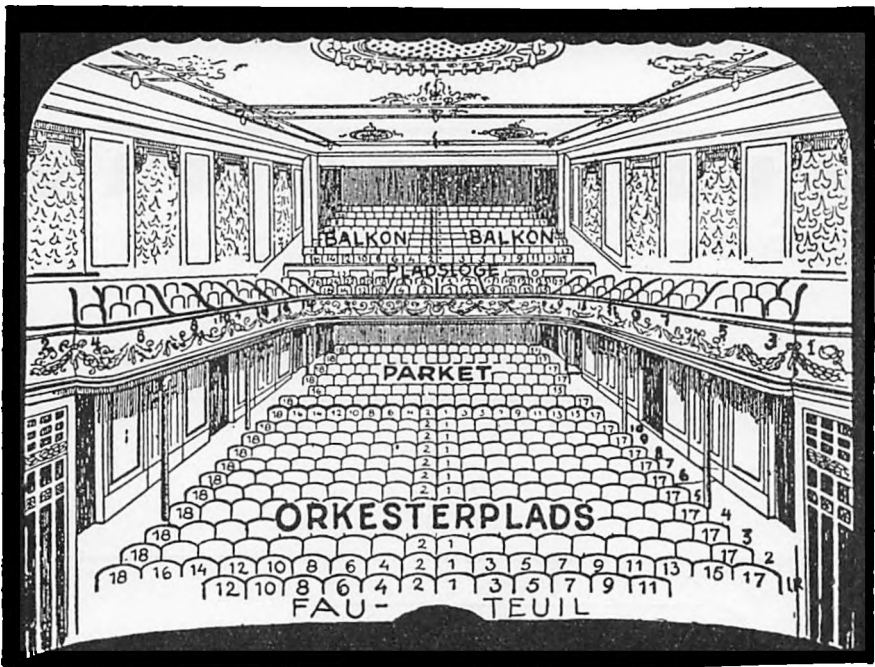

Siddepladser 566.

Betty Nansens Teatret.

Frederiksbørgallé 57.

Billetter (Fri Notering saalænge Billetkontoret er aabent).
Aftenforestillingerne: Telefon Central 1490.

Eftermiddagsforest.: (Forsalg uden Forhøjelse, Lørdag 12-4.
Søndag fra 10). Fri Notering. Telefon Central 2616.