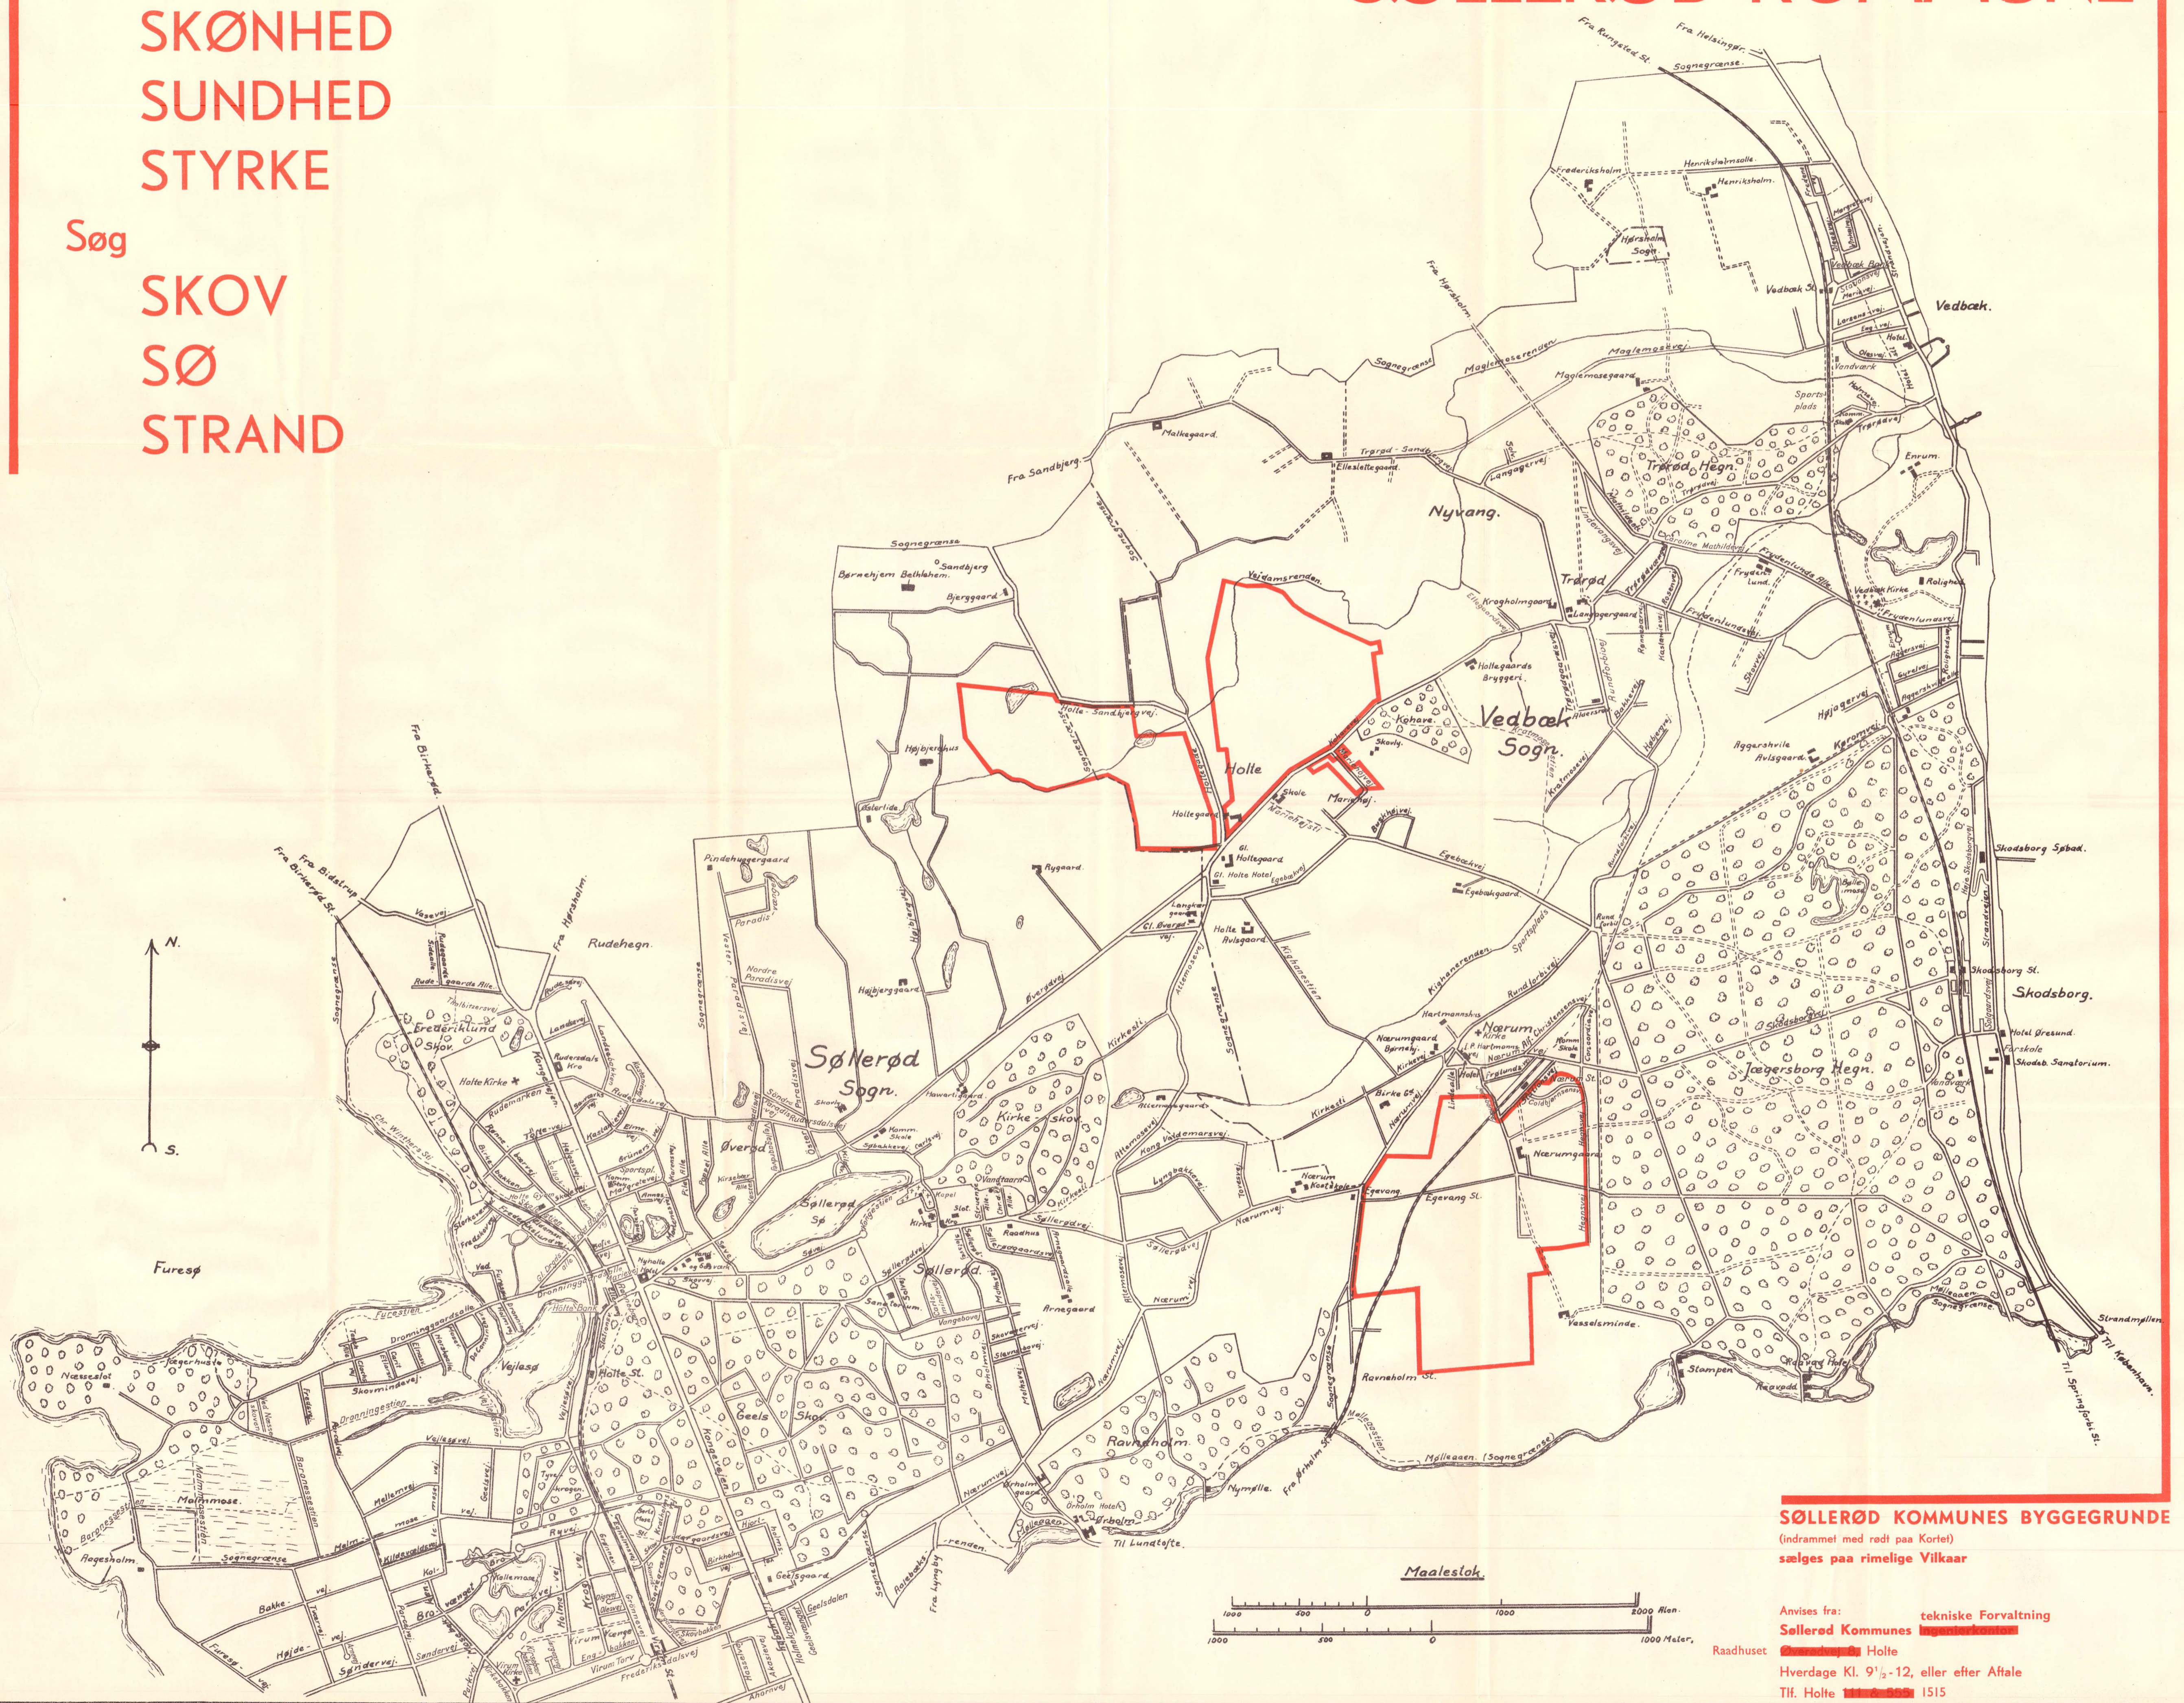

BO og BYG i

SØLLERØD KOMMUNE

Søg
SKØNHED
SUNDHED
STYRKE

Søg
SKOV
SØ
STRAND

SØLLERØD KOMMUNES BYGGEGRUNDE
(indrammet med rødt paa Kartet)
sælges paa rimelige Vilkaar

Anvises fra: tekniske Forvaltning
Søllerød Kommunes Byggeskema
Raadhuset, Holte
Hverdage Kl. 9¹/₂ - 12, eller efter Aftale
Tlf. Holte 1515