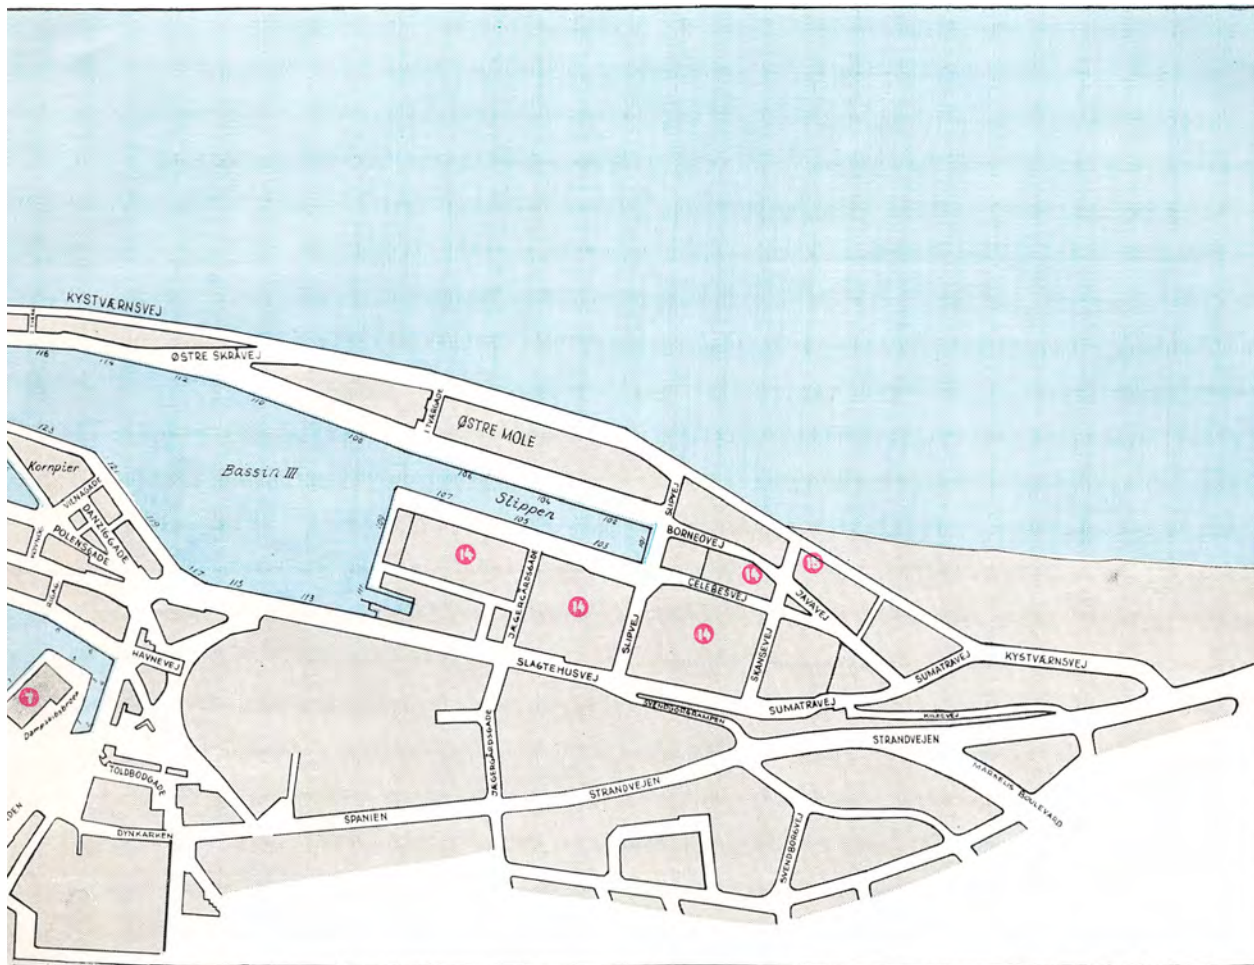

REJS

D.F.D.S.

D. F. D. S. ekspedition, Åboulevarden

Telefon: Gods: 2 83 00 - Billet: 3 31 01

7

D. F. D. S. Rejsebureau, Ryesgade 32, telefon 3 61 11

AARHUS OLIEFABRIK A/S

14

A/S KOSANGAS

Sdr. Kystværnsvej

Tlf. 2 14 77

15