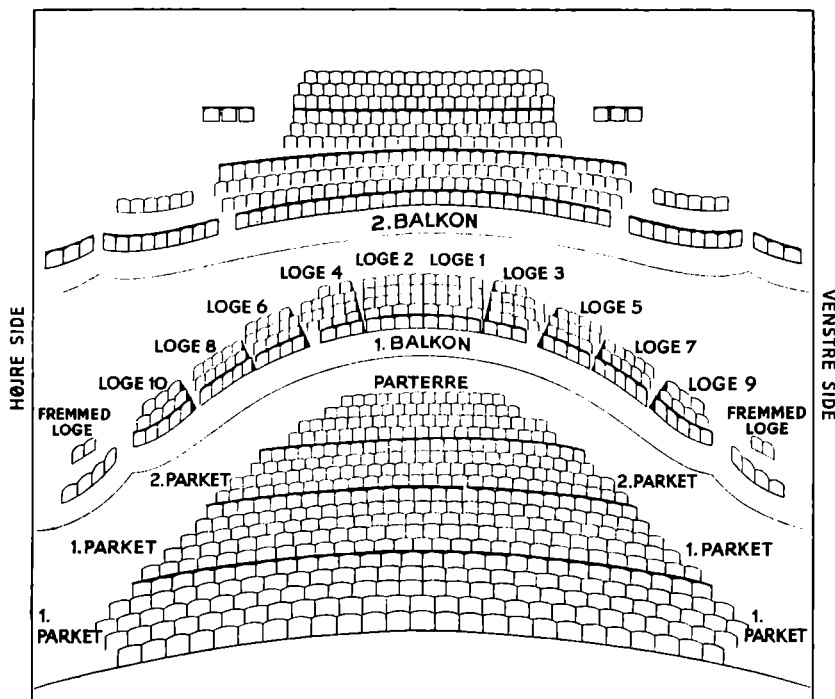

AARHUS TEATER

BILLET-PRISER

1. parket 1.- 5 rk.	9,00	1. balkon klapsæder	6,00
1. parket 6.- 10. rk.	8,50	Fremmedloge 1. rk.	10,50
2. parket	7,50	Fremmedloge 2. rk.	9,50
Parterre	6,50	2. balkon 1. rk.	6,50
1. balkon 1. rk.	9,00	2. balkon 2.-4. rk.	5,00
1. balkon øvr. rk. loge 1-4	8,00	2. balkon 5.-7. rk.	4,00
1. balkon øvr. rk. loge 5-10	7,00	2. balkon 8.-10. rk.	2,00

Alle ovennævnte priser er incl. garderobe.

Billetter kan købes og forudbestilles uden forhøjelse 6 dage frem fra kl. 11-17 i Scalas forhal.

Derudover salg til forestillingsdagen fra kl. 17 i billetkontoret i teatrets forhal.

Telefon 2 26 22

Billet-priserne kan forandres ved turneer og særforestillinger.

Ved telefon-bestillinger betales et noteringsgebyr af 15 øre pr. billet.