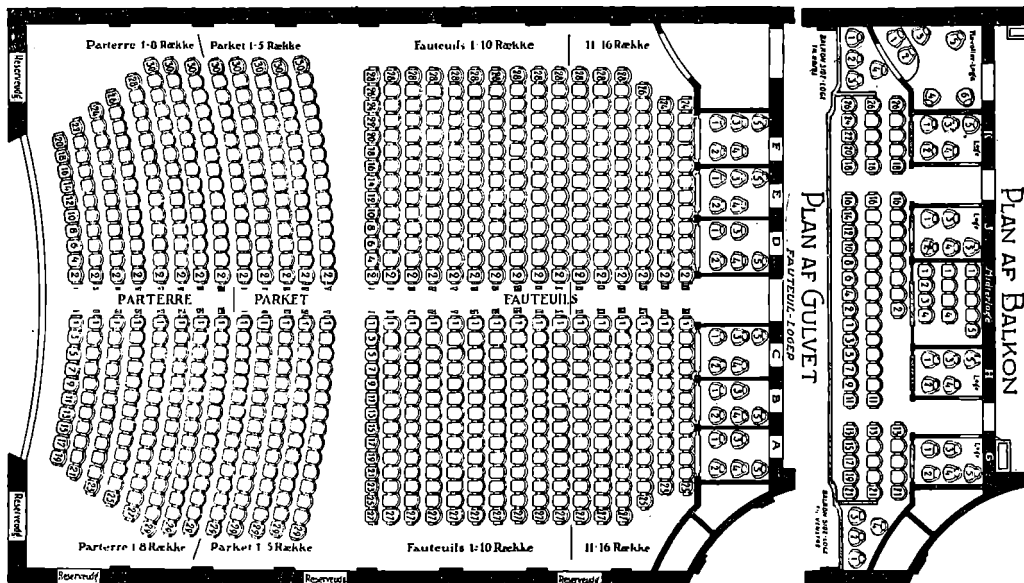

REGINA-TEATRET ★ Telefon 2 56 55

BILLETPRISER:

Parterre, 1.-4. række	.....	1,65	Balkon	.....	3,00, 2,75	Balkonloger	.....	3,00
Parterre, 5.-8. række	.....	2,00	Fauteuil	.....	3,00, 2,75	Børnebilletter:		
Parket, 1.-5. række	.....	2,50	Gulvloger	.....	3,00	Lørdag og søndag kl. 16	.....	1,30

Billetterpriserne er iberegnet skat og garderobe. — Billetkontoret er åbent fra kl. 15. Lørdag og Søndag fra kl. 14.