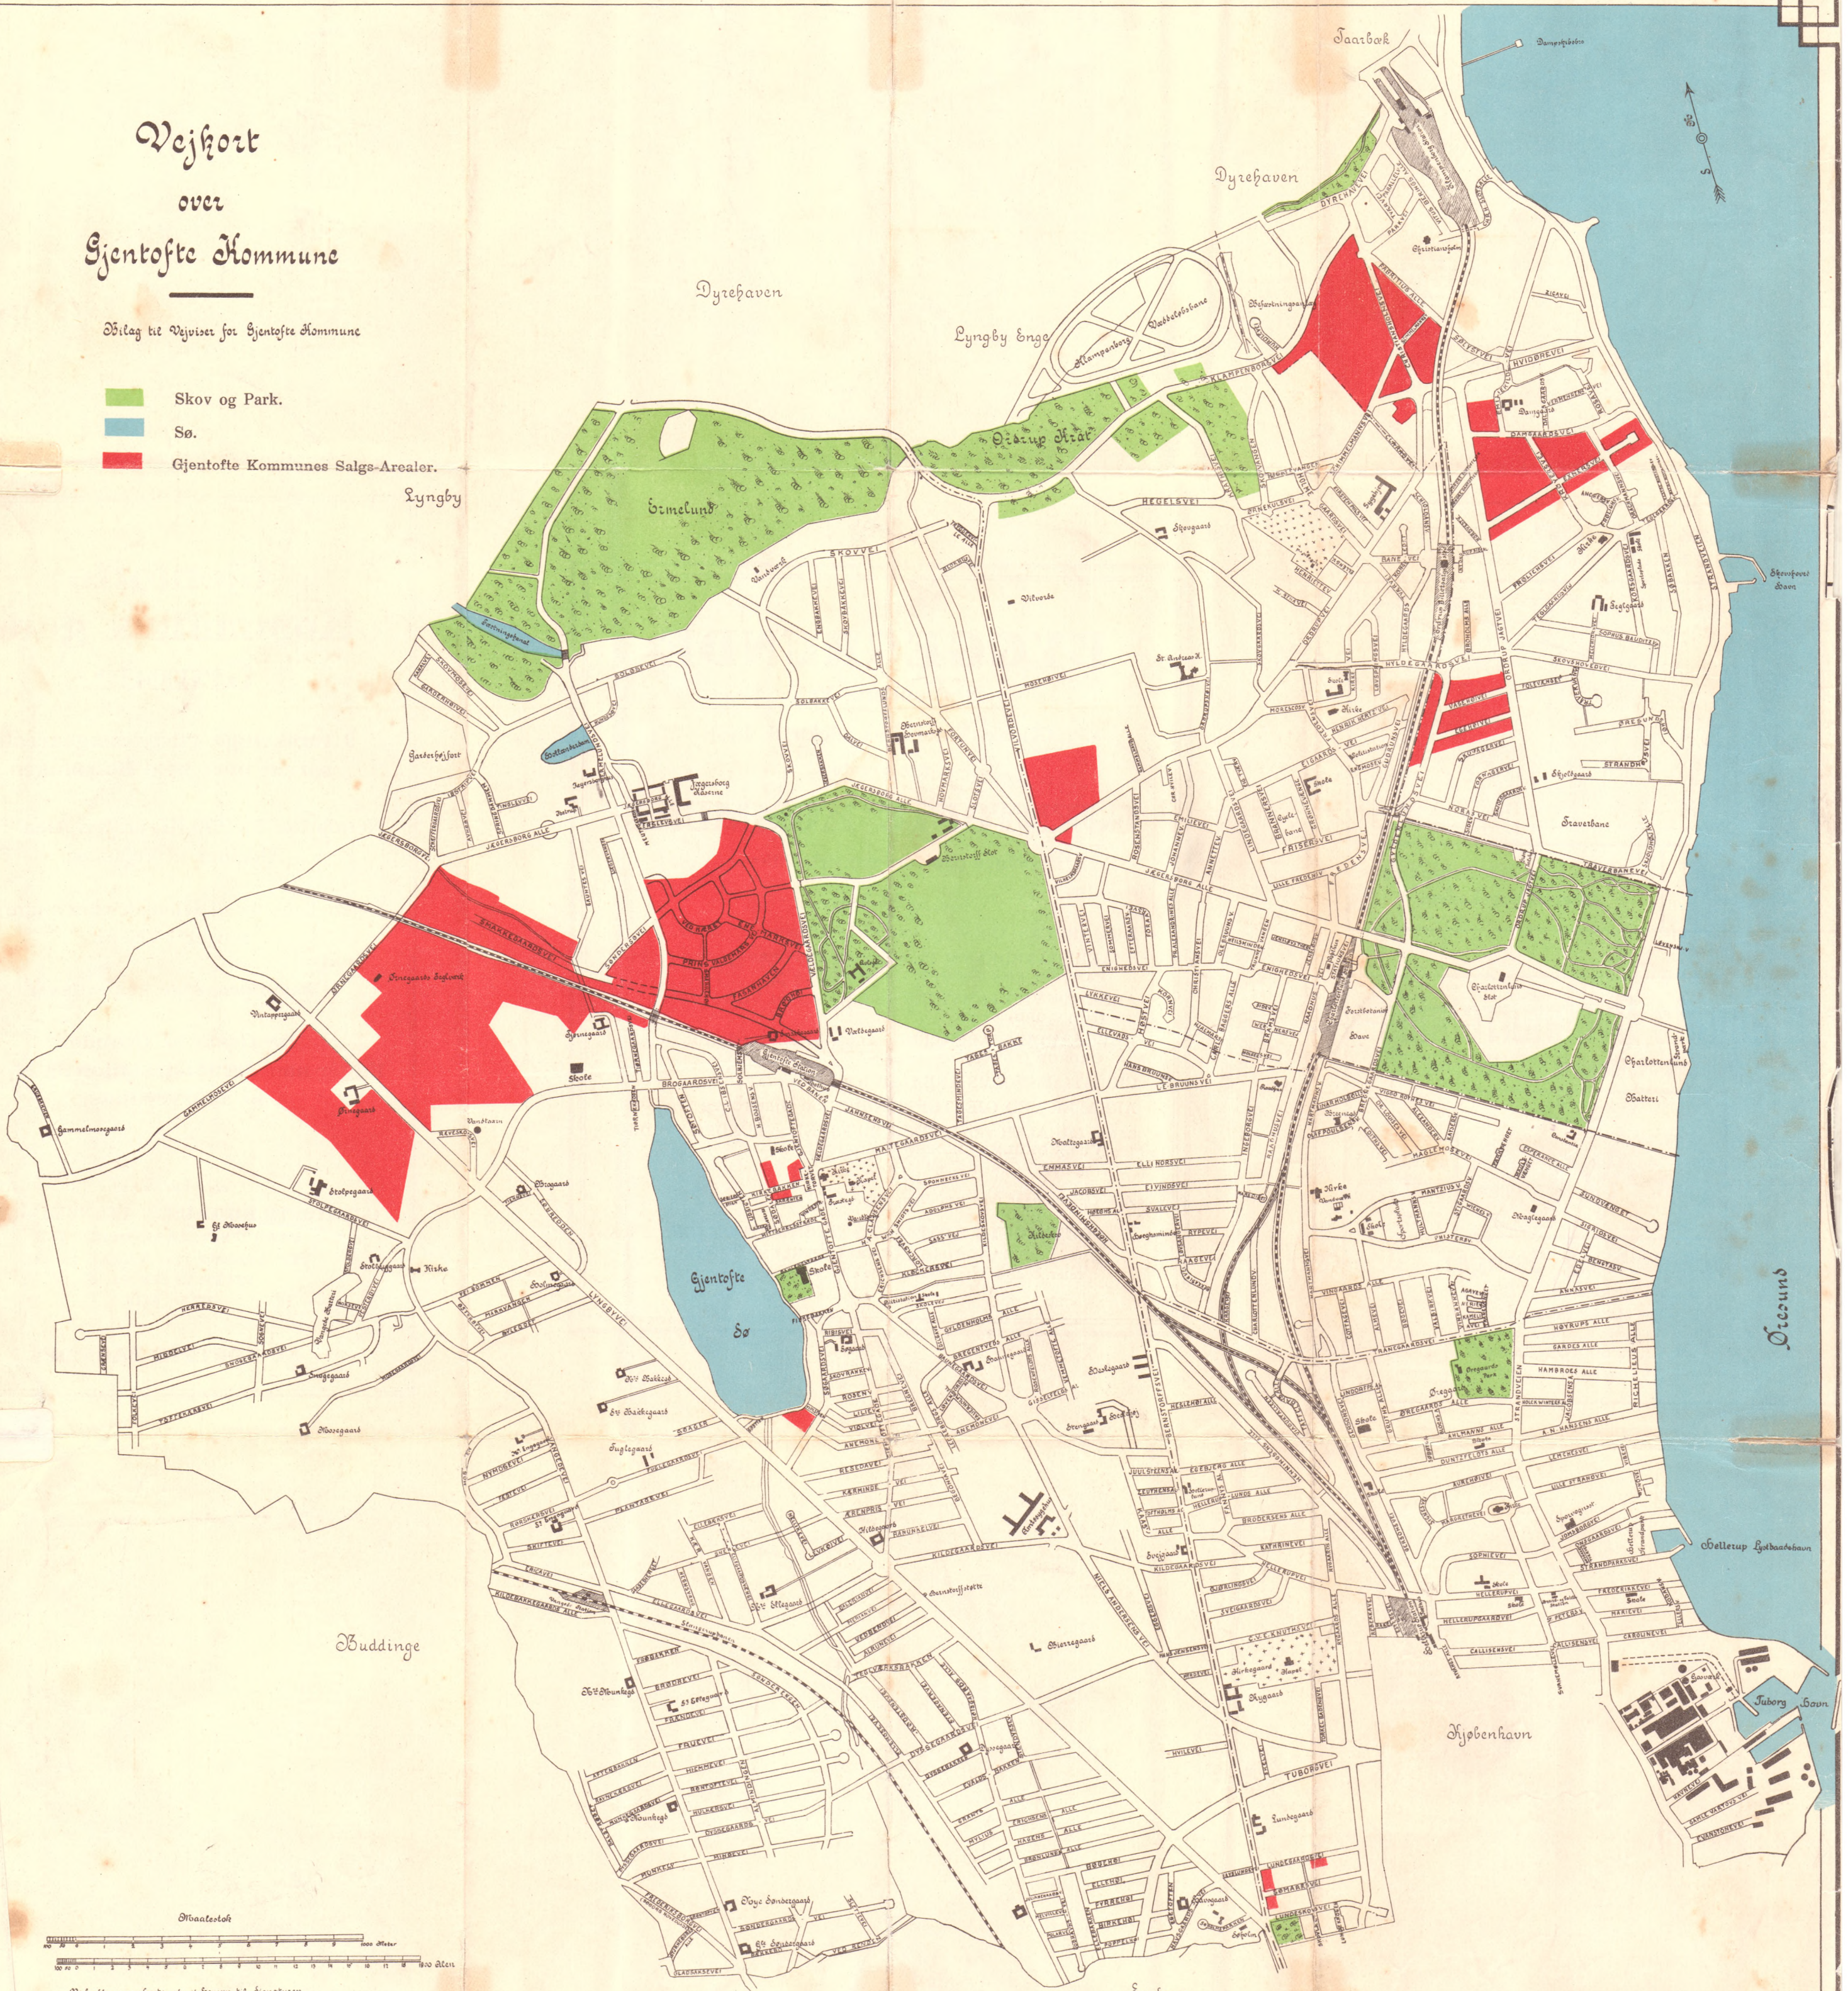

Bilag til Vejviser for Gjentofte Kommune

- Skov og Park.
- Sø.
- Gjentofte Kommunes Salgs-Arealer.

Vejfødselene ere forstærkede af dets tegn til Signaturten
 - - - - - Signatur for Uegnegrænser

G. R. Øllgaard og Viggo Petersen