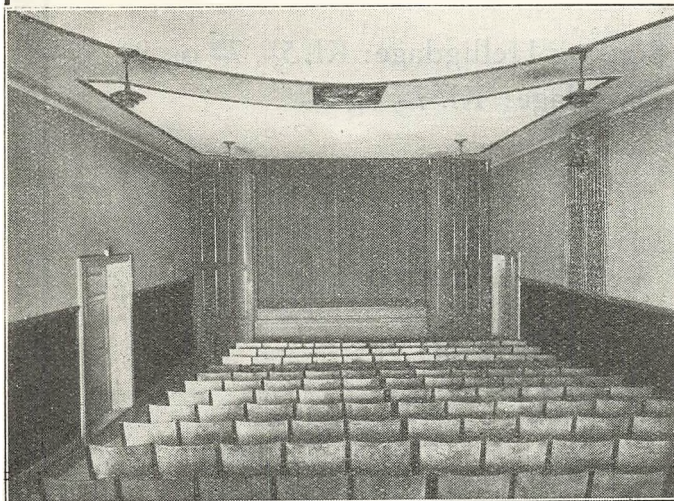

Søndage:

510

710

910

1ste Klasesse Film fremført paa bedste Maskiner med
bedste Toneanlæg

GENTOFTE TEATER

||||| GENTOFTEGADE 35 |||||

Forestillinger: