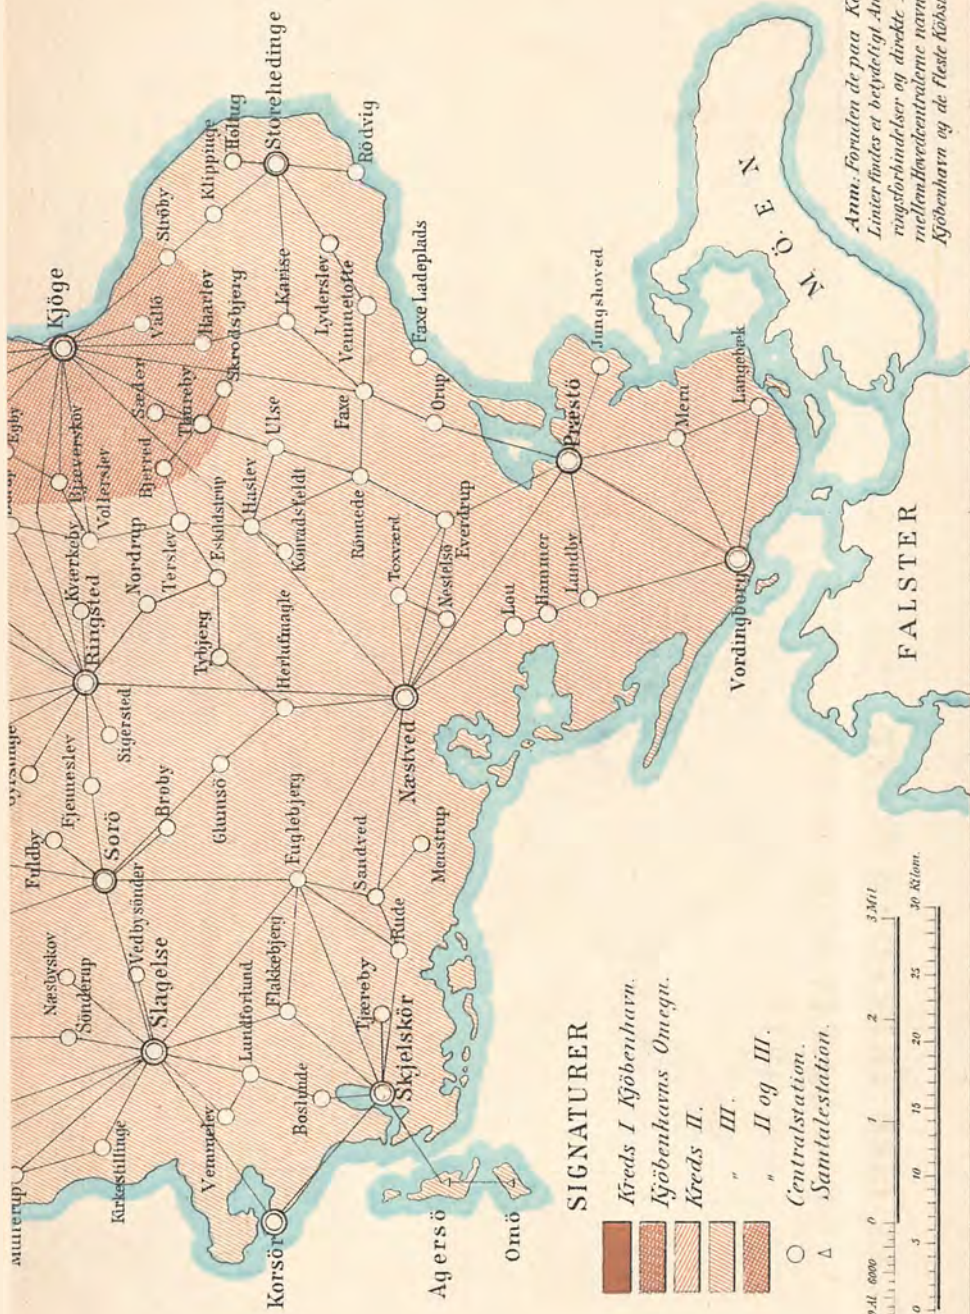

Anm. Foruden de paa Kortet viste Linier findes et betydeligt Antal Dagle, Rugeforbindelser og direkte Ledninger mellem hovedcentrerne navnlig mellem Kjöbenhavn og de fleste Kjöbstæder.