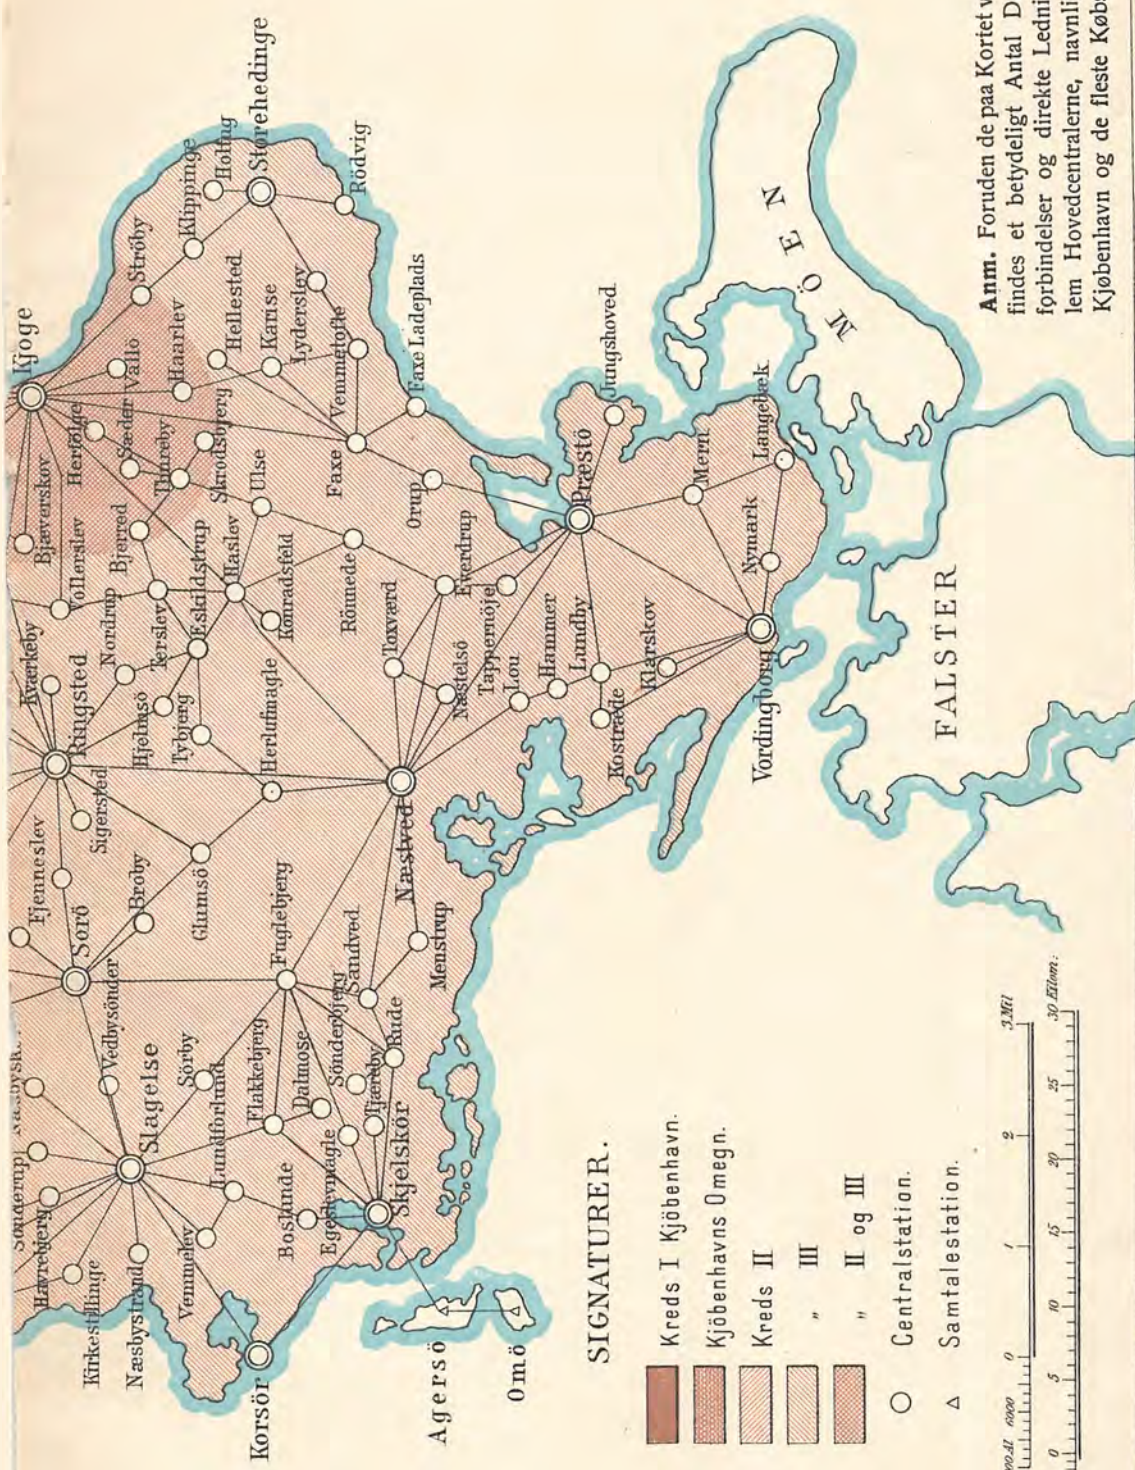

SIGNATURER.

- Kreds I Kjøbenhavn.
- Kjøbenhavns Omegn.
- Kreds II
- " III
- " II og III
- Centralstation.
- Samtalestation.