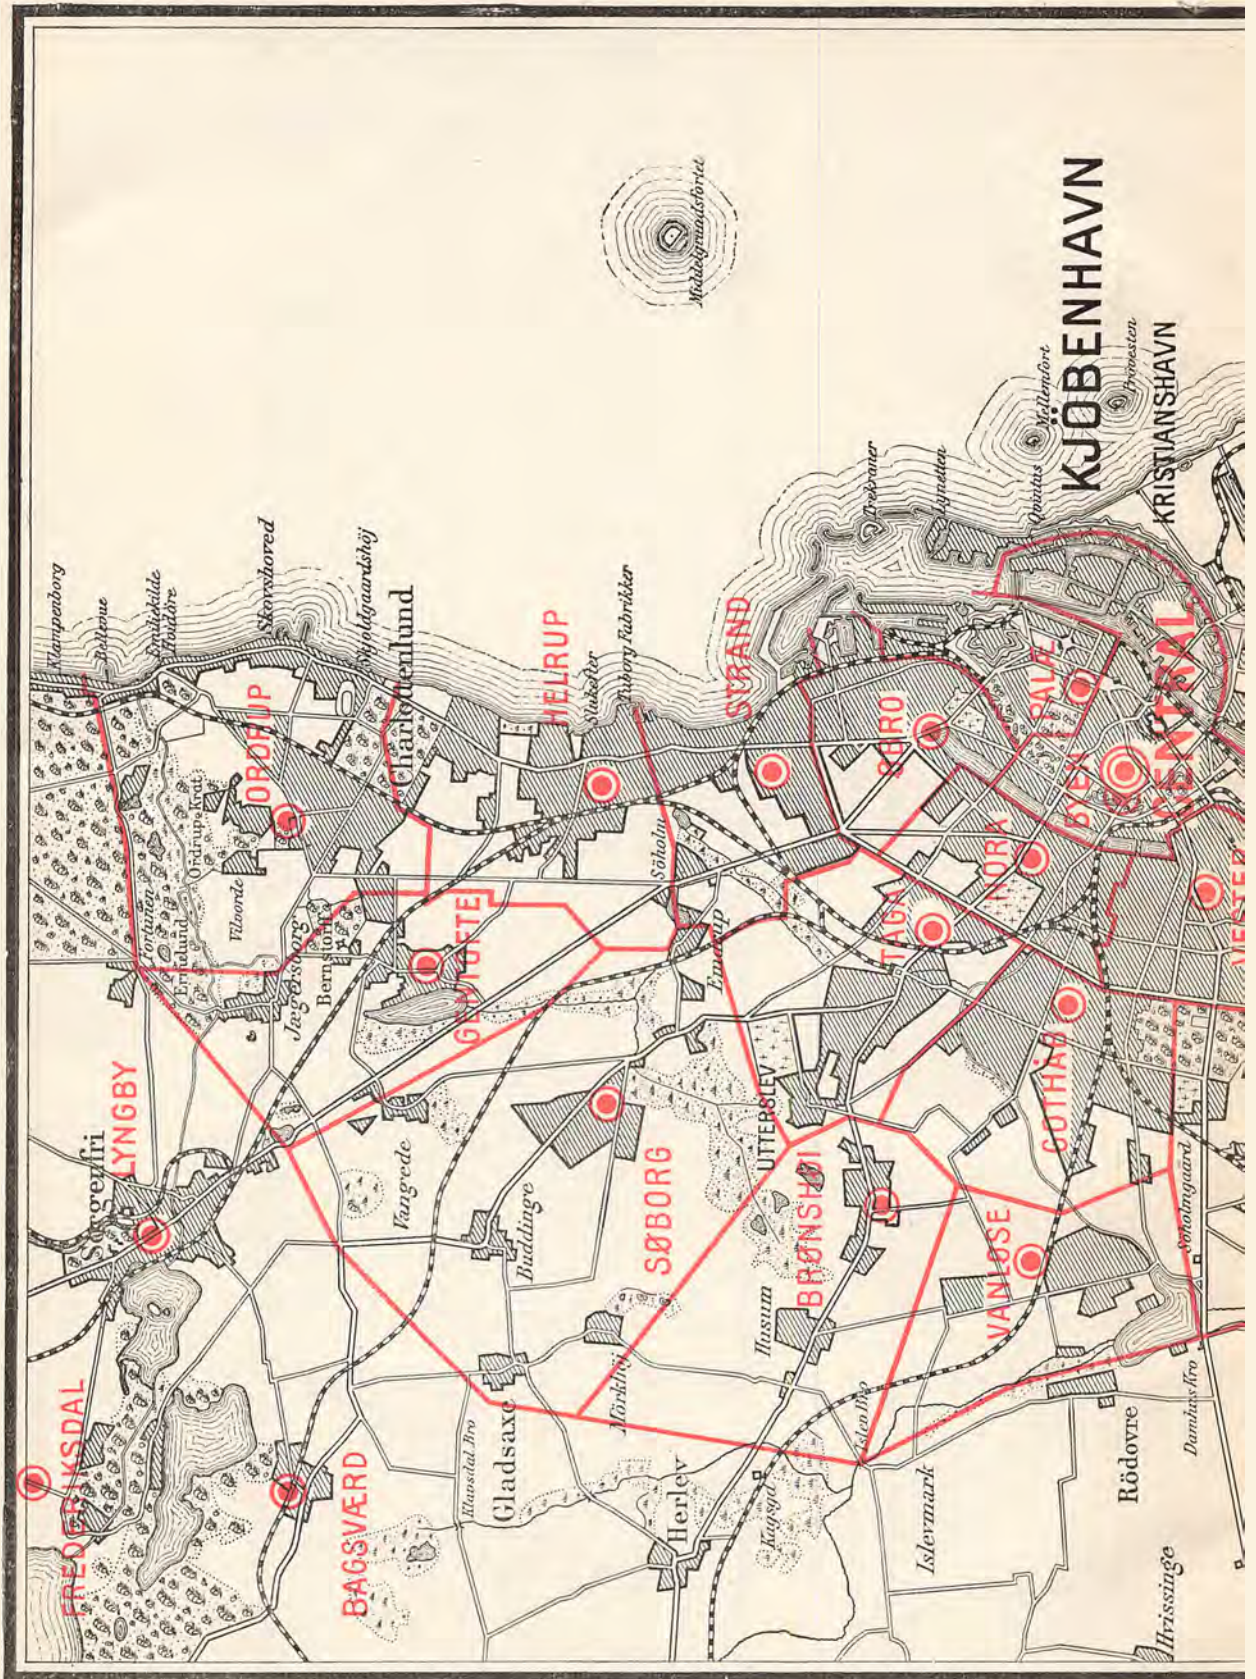

Boxer udlejes fra 15 Kr. aarlig.

**Kort
over
Centralinddelingen i
Kjøbenhavns Kreds.**

KJØBENHAVN

KRISTIANSHAVN

KJÖGE BUGT

Centralinddelingen i Københavns Kreds.
 (De røde Grænselinier er kun omtrentlige).