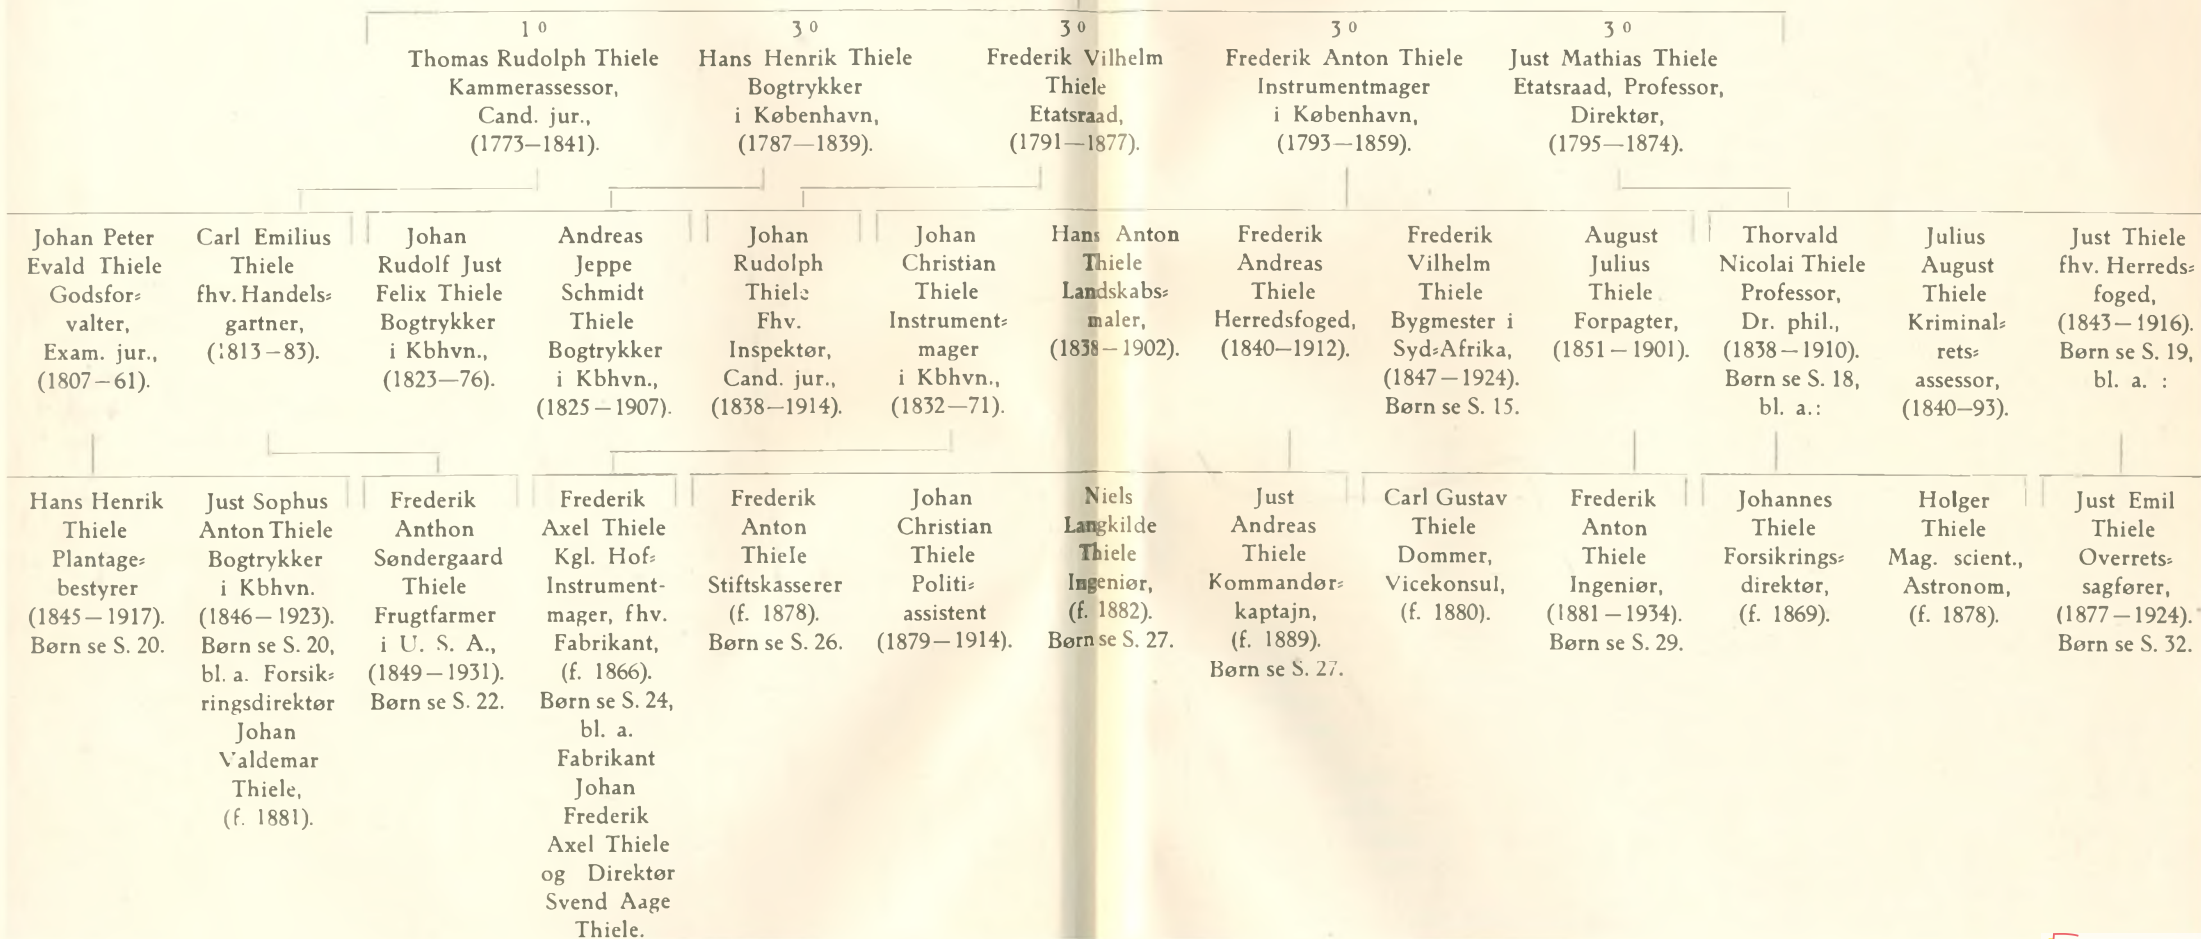

JOHAN RUDOLF THIELE

Bogtrykker i København

(1736—1815)

g. 1° 1771 Rebekka Buch (1735—74); g. 2° 1775 Anna Louise Falkenberg (1737—85);

g. 3° 1785 Anna Koed de Hemmer (1758—1812).