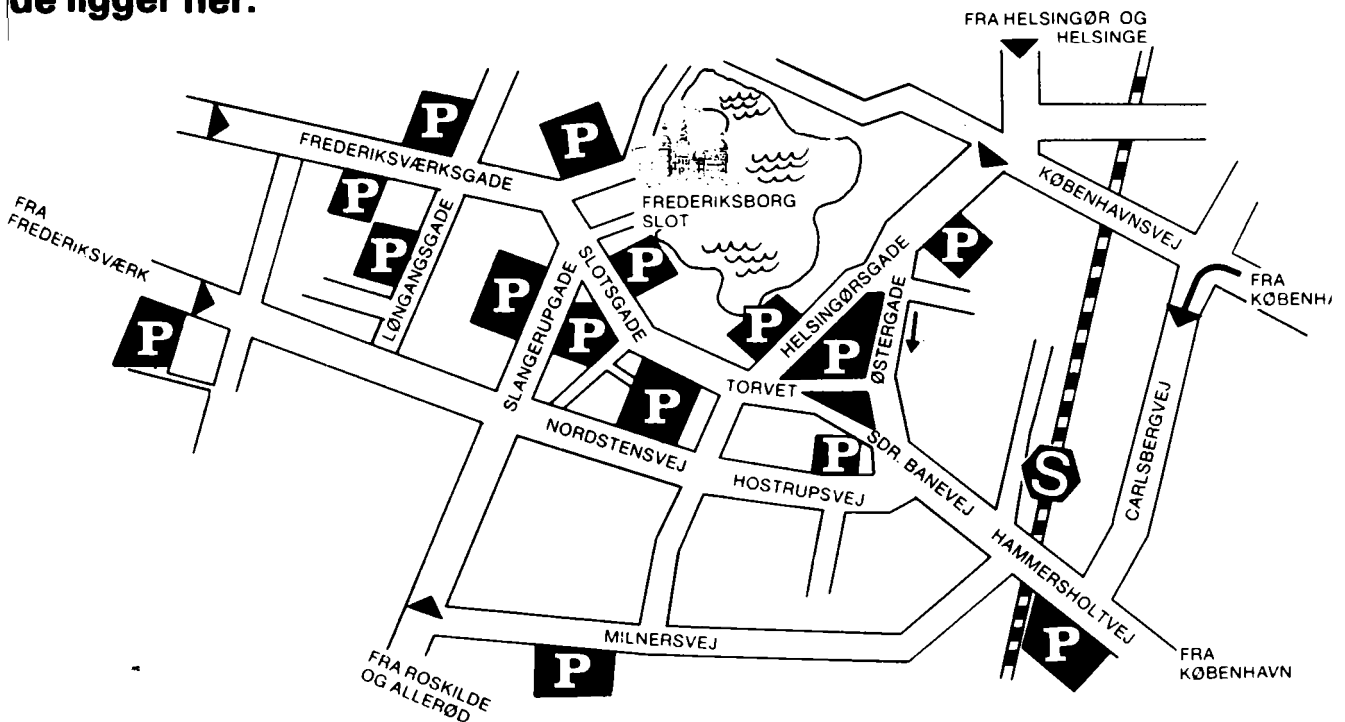

# Hillerød har 1300 parkeringspladser i centrum

de ligger her:

**OMLÆGNING AF HAVER • NYANLÆG  
BESKÆRING OG SPRØJTNING  
AF FRUGTTRÆER  
SPECIALE:  
STEN- OG FLISEARBEJDE  
VEDLIGEHOJDELSE AF  
GRUNDEJERFORENINGSAREALER**