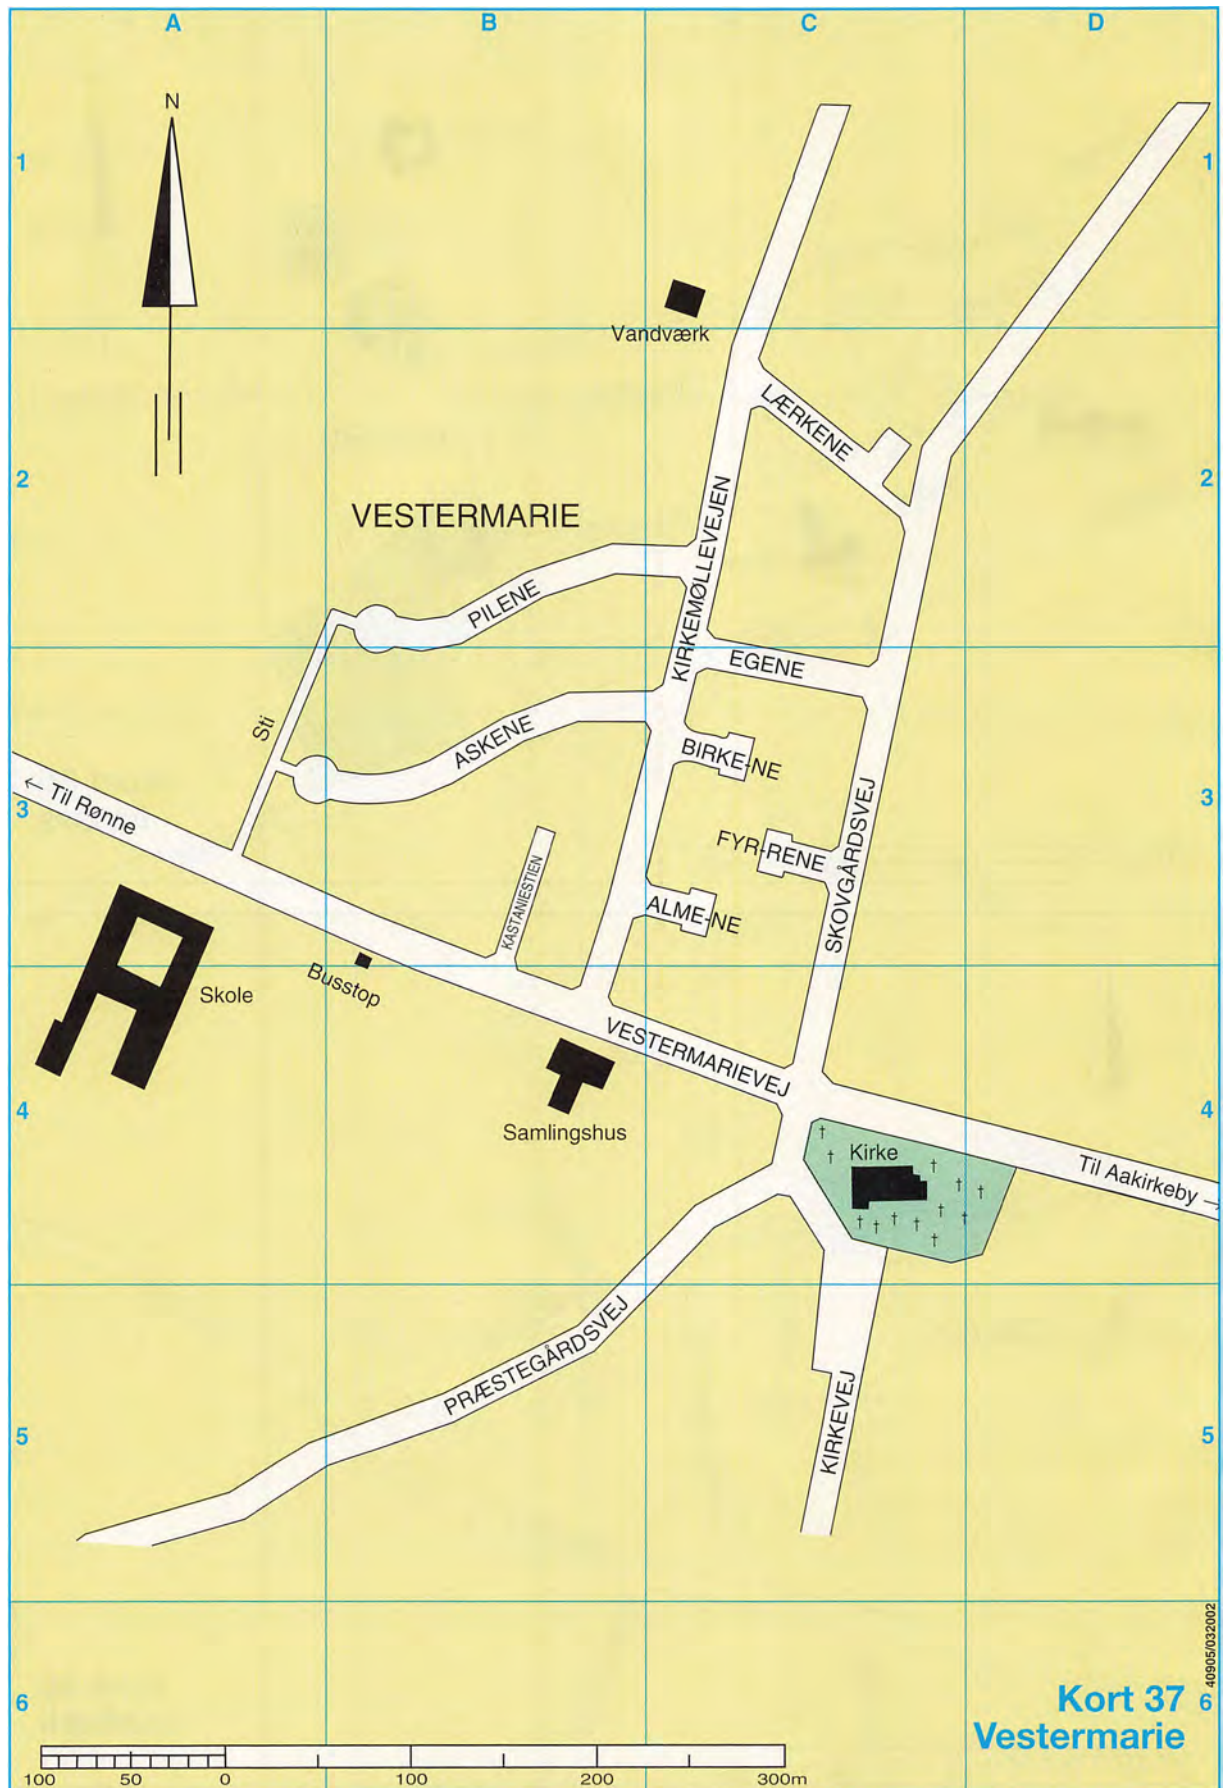

40905/032002