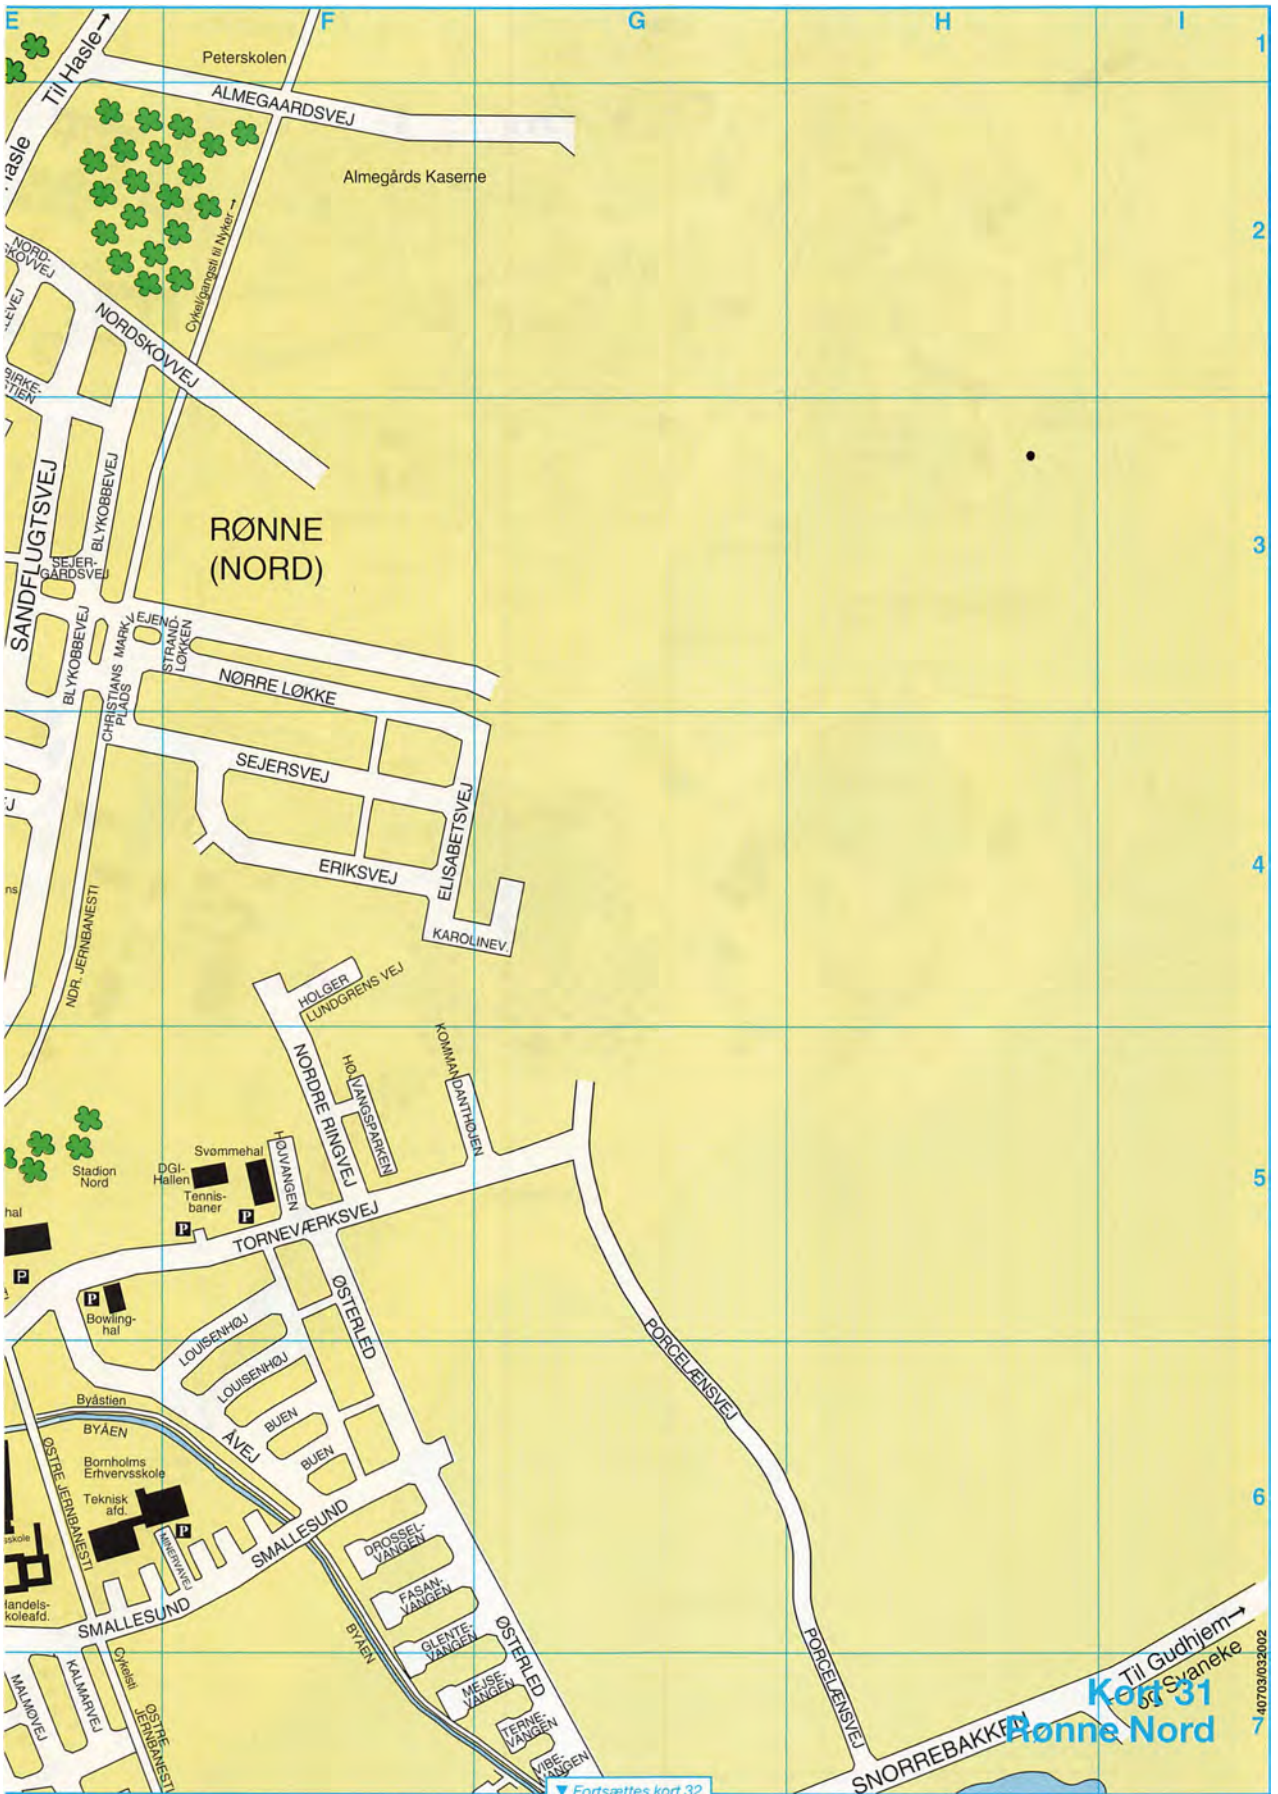

Dit El-anlæg

B. M. Kofoed aps

Dit Elektriker

Kort

Tlf 56 96 42 12
Døgnvagt

▼ Fortsættes kort 32

Til Gudhjem →
57 Svaneke
Kort 31
Rønne Nord

40703/032002