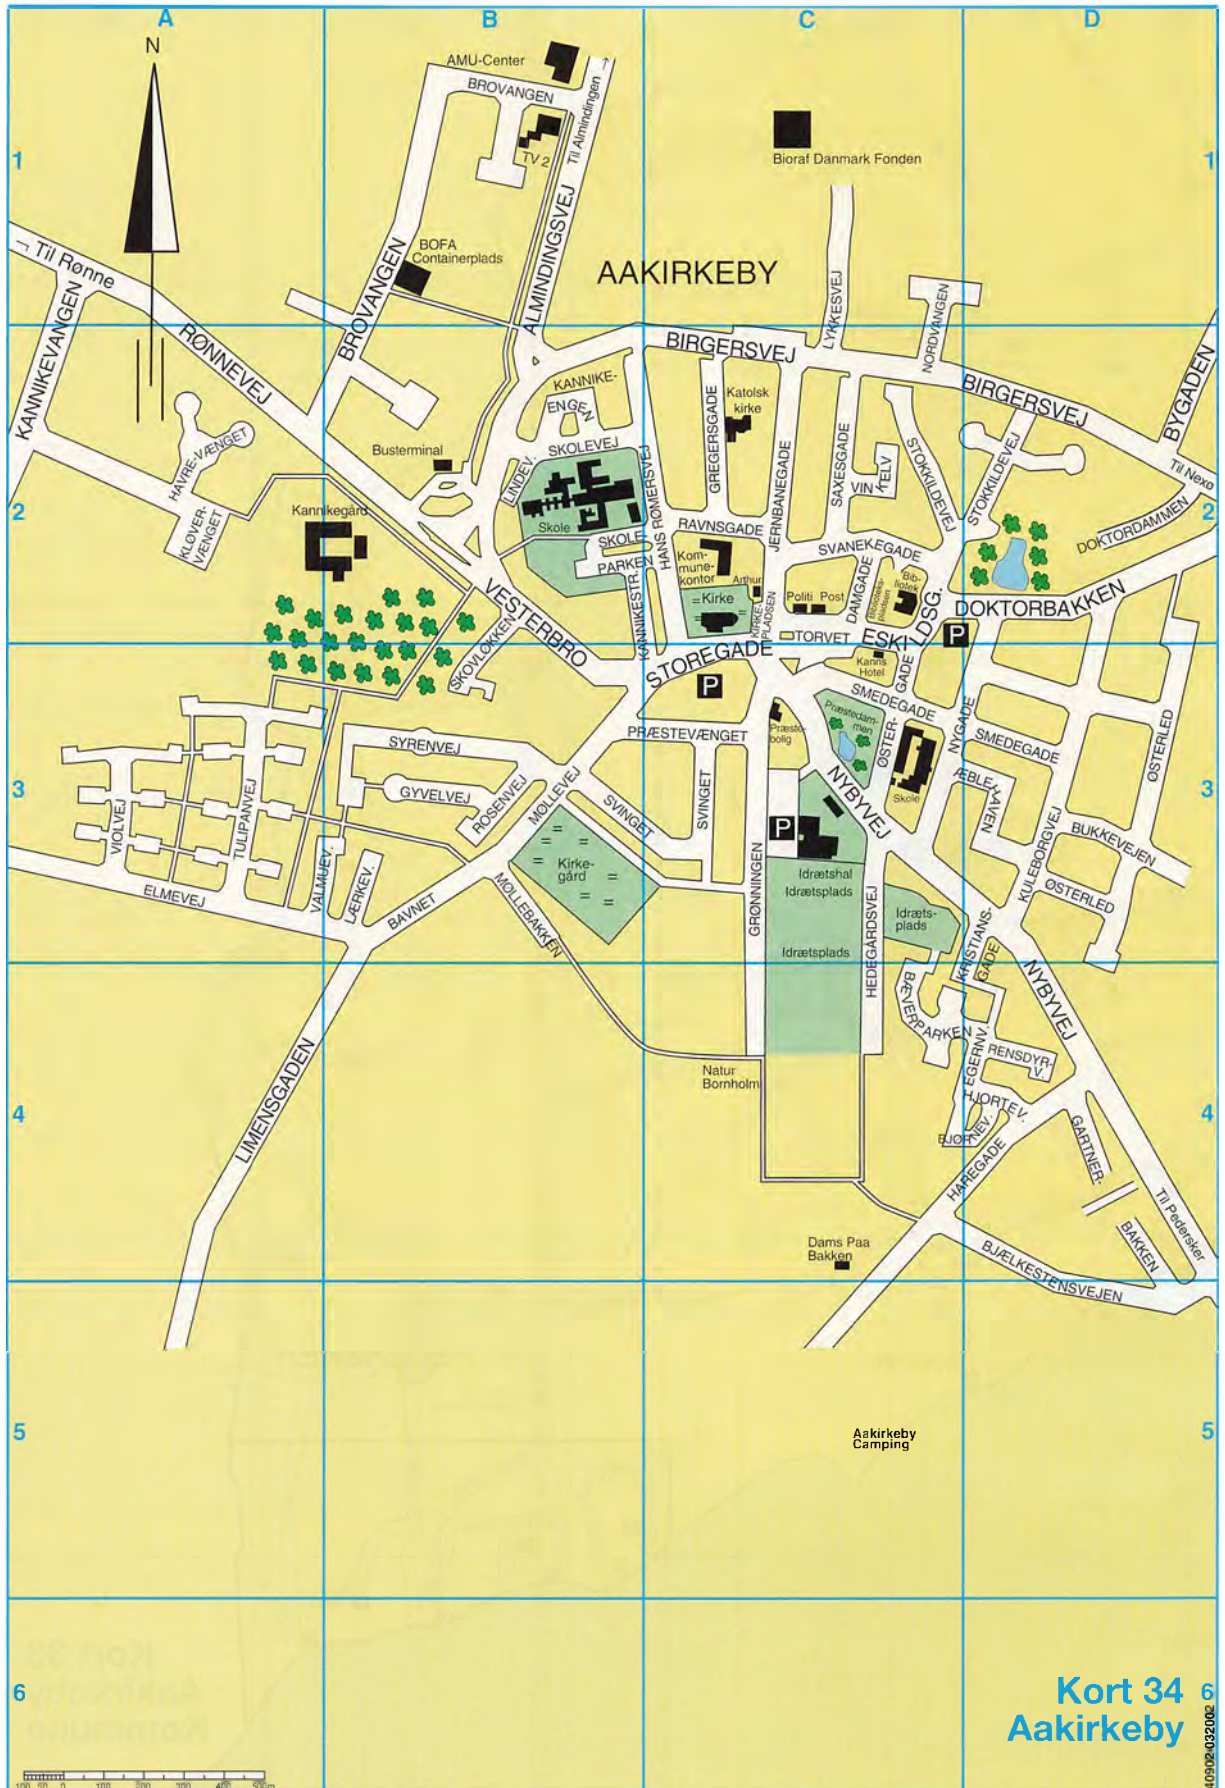

Kort 34
Aakirkeby

4.09.02.032002