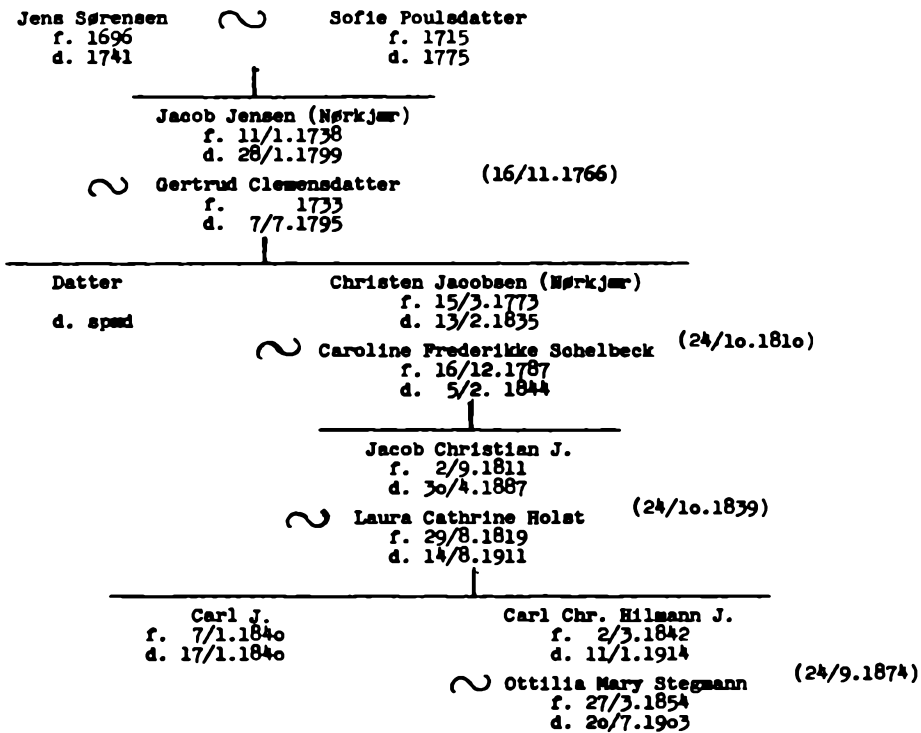

Data i ( ) angiver ægteskabets indgåelse.