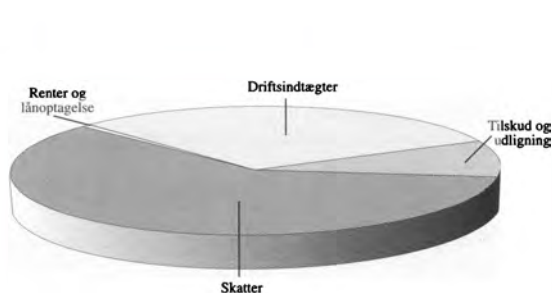

Investeringsplan 1998

Teknisk udvalg	Udgifter	Indtægter
Jordforsyning	3.000.000	1.700.000
Spildevandsanlæg	2.800.000	
Forstærkning af veje	715.000	
Fartdæmpning udenfor Ringe by	500.000	
Skolesti i Søllinge - asfalt	150.000	
Fartdæmpning ved Hestehavevej	75.000	

Socialudvalget

Bakkegården - ombygning	6.578.000
Tingager Plejehjem - brandalarmeringsanlæg	134.000

Børne- og kulturudvalg

Midtfnys Fritidscenter - diverse reparationsarbejder	200.000
Nordagerskolen - renovering af fysiklokaler	122.000
Fælleshuset - bekendtgørelsesarbejde for elevator	47.000
Guldhøj - udskiftning af tagpap, tagrender m.m.	96.000
Tingagerskolen - inventar til SFO	50.000
Espe skole - inventar til kontor	25.000
Folkeskolerne - EDB til de små skoler	300.000
Folkebibliotekerne - renovering	75.000
Ungdomsskolen - tilbygning til Søagerskolen	27.000
Søllinge børnehave - udvidelse fra 20 til 30 børn	425.000

Økonomiudvalget

Udskiftning af tæpper på Rådhuset	35.000

Investeringsplan i alt	15.354.000	1.700.000

Finansiering