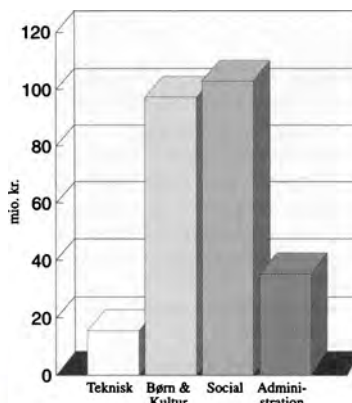

Nettodriftsudgifter fordelt på udvalg