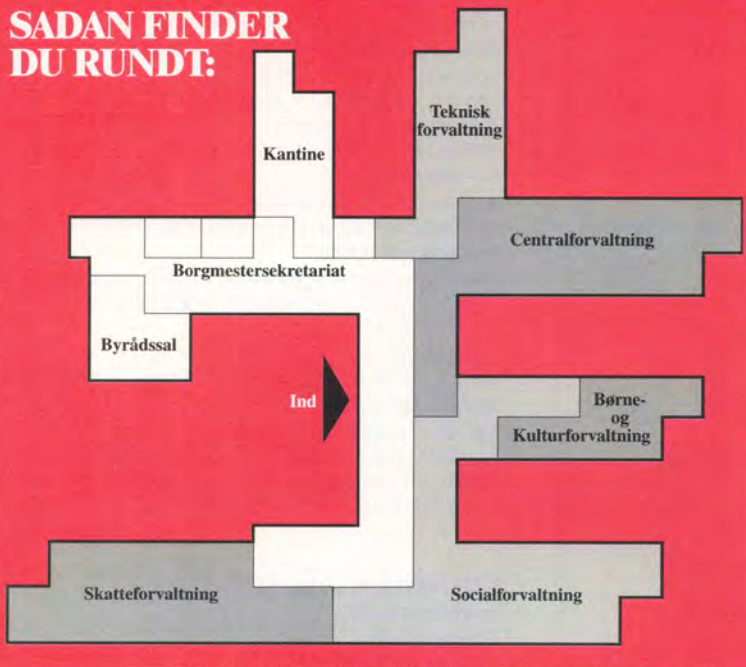

Indtast 62 62 42 80. Afvent klartone.

Tast derefter nummeret efter *.

Ved behov for akut besøg af sygeplejerske aften, nat, weekend og helligdage: Telefon 21 65 92 11.

PLANSKITSE OVER RÅDHUSET

SADAN FINDER DU RUNDT: