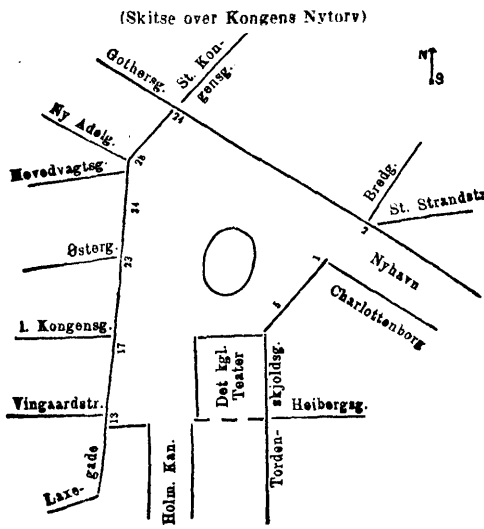

Jørgensen Hans Barber & Frisør
Turist-Kiosken
Christensen Oluf Direktør
Jacobsen Galathea Gross.

Kongens Tværvej E

Fra Dronningensv. til Kronprinsensv. (Skitse Kongensv.) 3 (36 bk)
s Andersen Chr. Fabrikant
Lebech K Kommuneindv.
Leth-Petersen M Komm. indv.
*Siebühr JA Bogtrykker
5 (= Kongensv. 32)
8 (36 cm, dc)
*Senn CA fh. Gymnastikl.
11 (36 cn)
*Hansen Louis Trikotageh.

2 (36 by - 50,000 Kr.)
*Gislund E Elektrolefabr.
Dietsch W Kontorchef
4 (36 bz)
*Eschricht J V Apoteker
Koch E Elers Enkefrue
6 (36 bæ)
*Bille St. A Revisionschef
Bille KT Steen Arkitekt
8 (36 bø)
*Granvold Fred. C Direktør
10 (36 ca)
*Hartbom Søren Trikotagehdl.
12 (36 cg)
(Amtmand O Koefoed)
14 (36 cl - 50,000 Kr.)
(Den Danske Samfundsselskabsforening)
*Koch Joh. B fh. Rektor
*Laurup Henrik Bankkass.

14 (36 as - 70,000 Kr.)
(Fuldm. Knud Keller)
s Keller V Sagfører
1 Byding Henry Gross.
2 Verner-Lassen HC Fuldm.
16 (36 ar)
*Johansen O Overretssagf
18 (36 ba)
(= Dronn. Tværvej. 6)
Villakvarterets Magasin
*Faber G Murerm.
20 (36 bu)
(Bankfuldm. G Bruhn)
Clausen AH Kontorchef
22 (36 bu)
(Pastor emer. Sadolius Børn)
*Sadolin Frode Læge
Sadolin Ebbo Kunstmaler
24 (36 bx - 60,000 Kr.)
*Schou Philip Konferensr.
26 (36 bv)
*Clausen JD Partikulier
Clausen T Kunstværverske
28 (36 bq)
*Koch E Kontorchef
30 (36 br)
*Steffensen Poul Gross.
32 (36 bl) (= Kong. Tværvej. 5)
Bartholdy-Møller V Sekretær
*Jensen AD Enkefrue