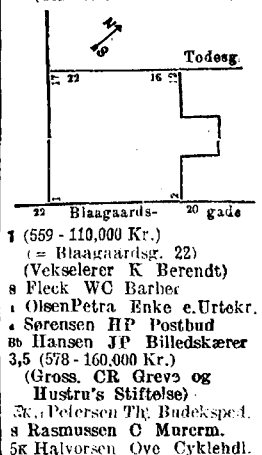

Blaagaardsplads (Størrelse: 1 Td. Land).

7,9 (638 - 80.000 Kr.)
 (Sadelmager KJ Andresen)
 9k Henriksen C Viktualiehdl.
 11,13 (572 - 80.000 Kr.)
 (Sadelmager KJ Andresen)
 15,17 (584 - 56.000 Kr.)
 (Cand. phil. PA Petersen)
 19,21 (568 - 50.000 Kr.)
 19. *Peterson CO Fuldm.
 21s. Kragh RH Guldmedem.
 23,25 (567 - 115.000 Kr.)
 (= Slotsæg. 35)
 (Høstler Chr. Sørensen)
 25 Christensen F Værtshusske