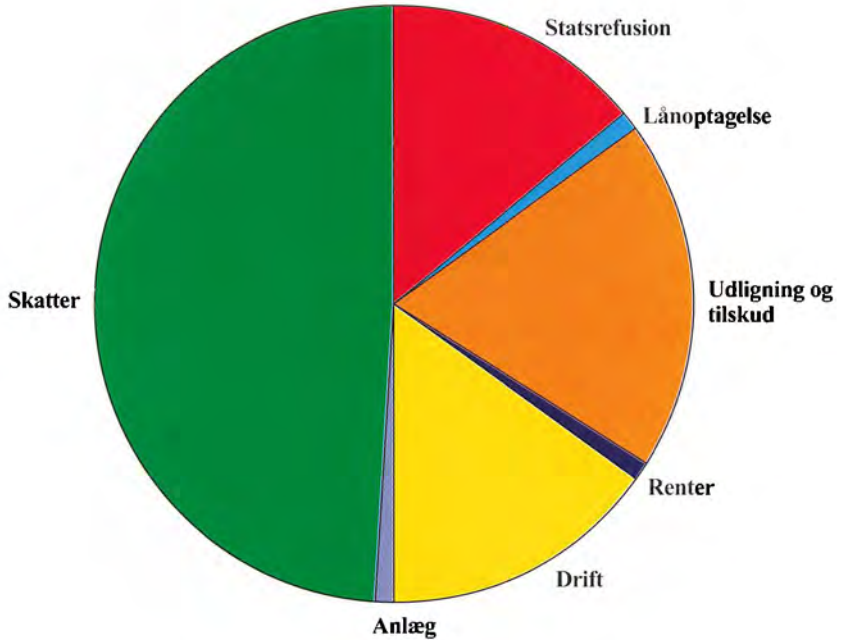

Hvor kommer pengene fra?