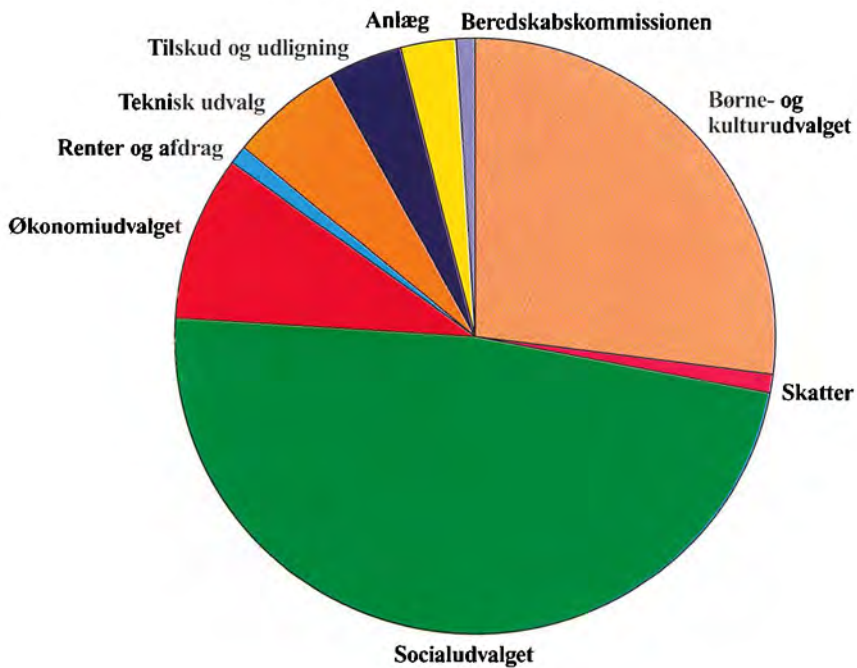

Hvad bruges pengene til?