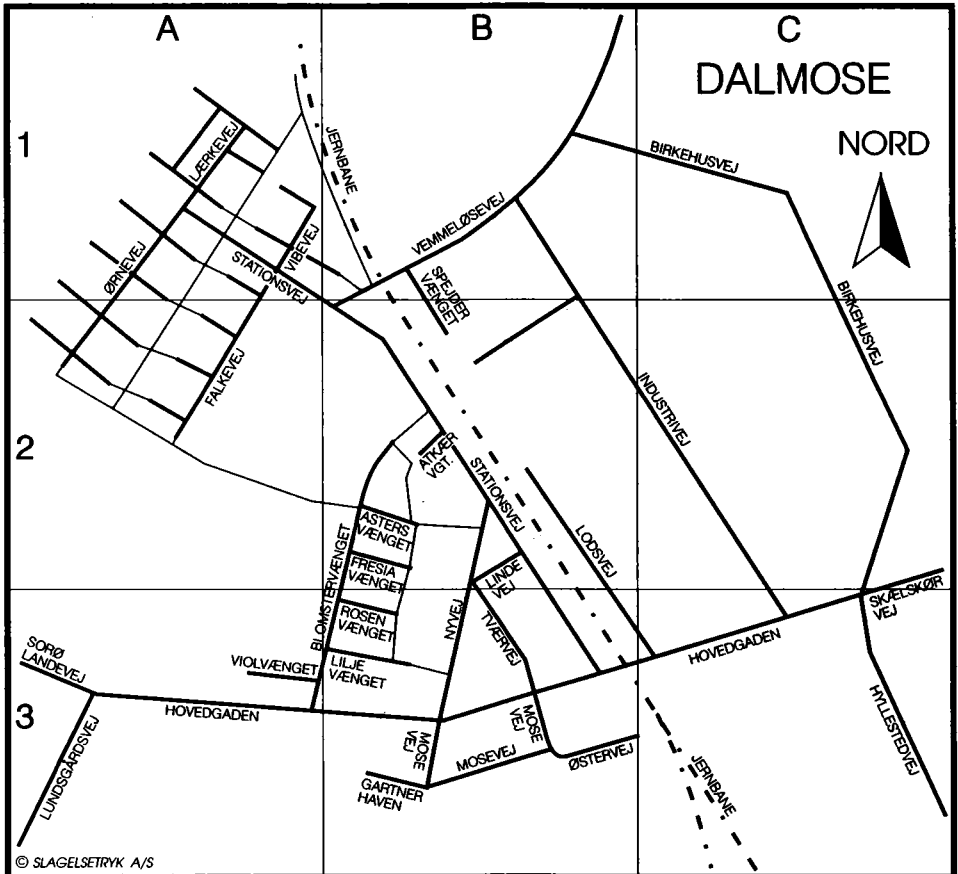

Gadefortegnelse Dalmose

Astersvænget	B2	Liljevænget	B3	Spejdervænget	B1,B2
Atkærvænget	B2	Lindevej	B2	Stationsvej	B2,B3
Birkehusvej	C1,C2	Lodsvej	B2,B3	Tværvej	B3
Blomstervænget	B2,B3	Lundsgårdsvej	A3	Vemmeløsevej	B1
Falkevej	A2	Lærkevej	A1	Vibevej	A1
Fresiavænget	B2	Mosevej	B3	Violvænget	A3
Gartnerhaven	B3	Nyvej	B2,B3	Ørnevej	A1,A2
Hovedgaden	A3,C3	Rosenvænget	B3	Østervej	B3
Hyllestedvej	C3	Skælskørvej	C2,C3		
Industrivej	B2,C2	Sorø Landevej	A3