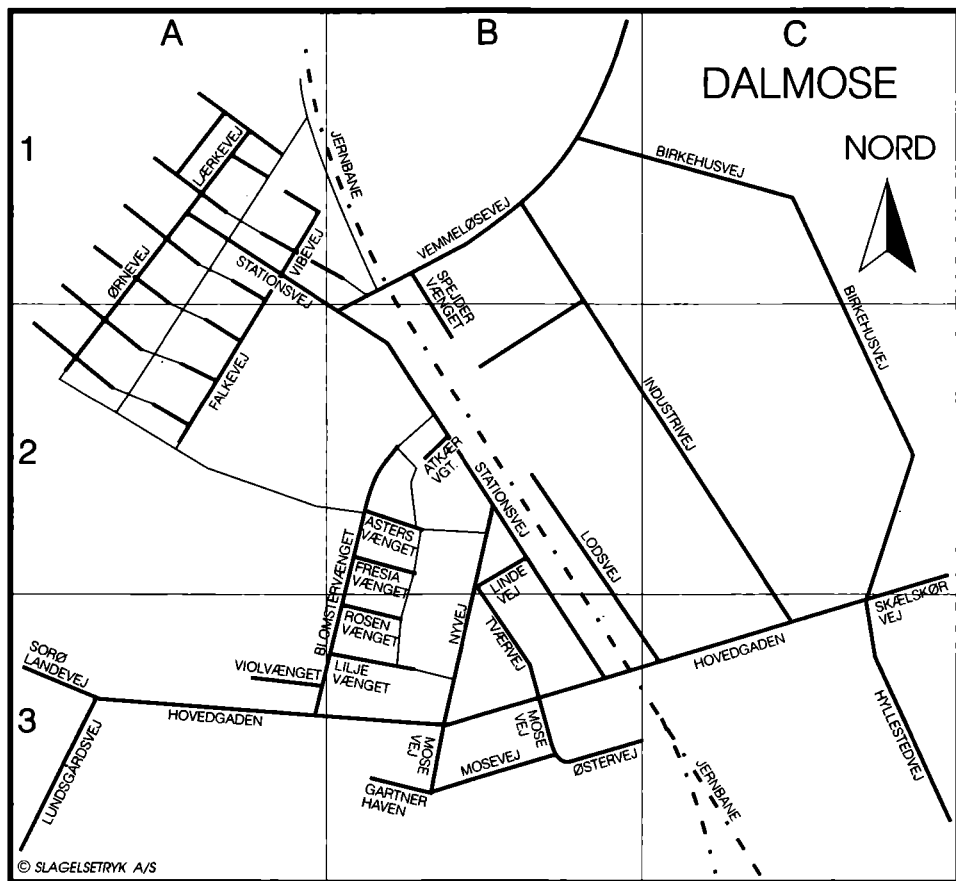

Gadefortegnelse Dalmose

Astersvænget	B2	Liljevænget	B3	Spejdervænget	B1,B2
Atkærvænget	B2	Lindevej	B2	Stationsvej	B2,B3
Birkehusvej	C1,C2	Lodsvej	B2,B3	Tværvej	B3
Blomstervænget	B2,B3	Lundsgårdsvej	A3	Vemmeløsevej	B1
Falkevej	A2	Lærkevej	A1	Vibevej	A1
Fresiavænget	B2	Mosevej	B3	Violvænget	A3
Gartnerhaven	B3	Nyvej	B2,B3	Ørnevej	A1,A2
Hovedgaden	A3,C3	Rosenvænget	B3	Østervej	B3
Hyllestedvej	C3	Skælskørvej	C2,C3		
Industrivej	B2,C2	Sorø Landevej	A3