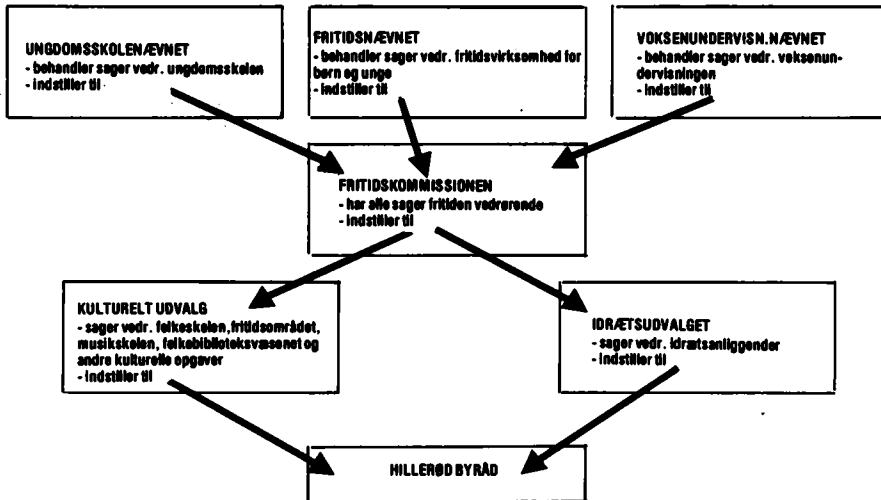

Skolen ved Skoven

Skovledet 14. 26 41 00

3400 Hillerød

Specialskole, Socialstyrelsen.

Skoleleder Hans Carlsson.

6. FRITIDSVEJVISER

Sådan er fritidsadministrationen opdelt:

Hillerød Byråd