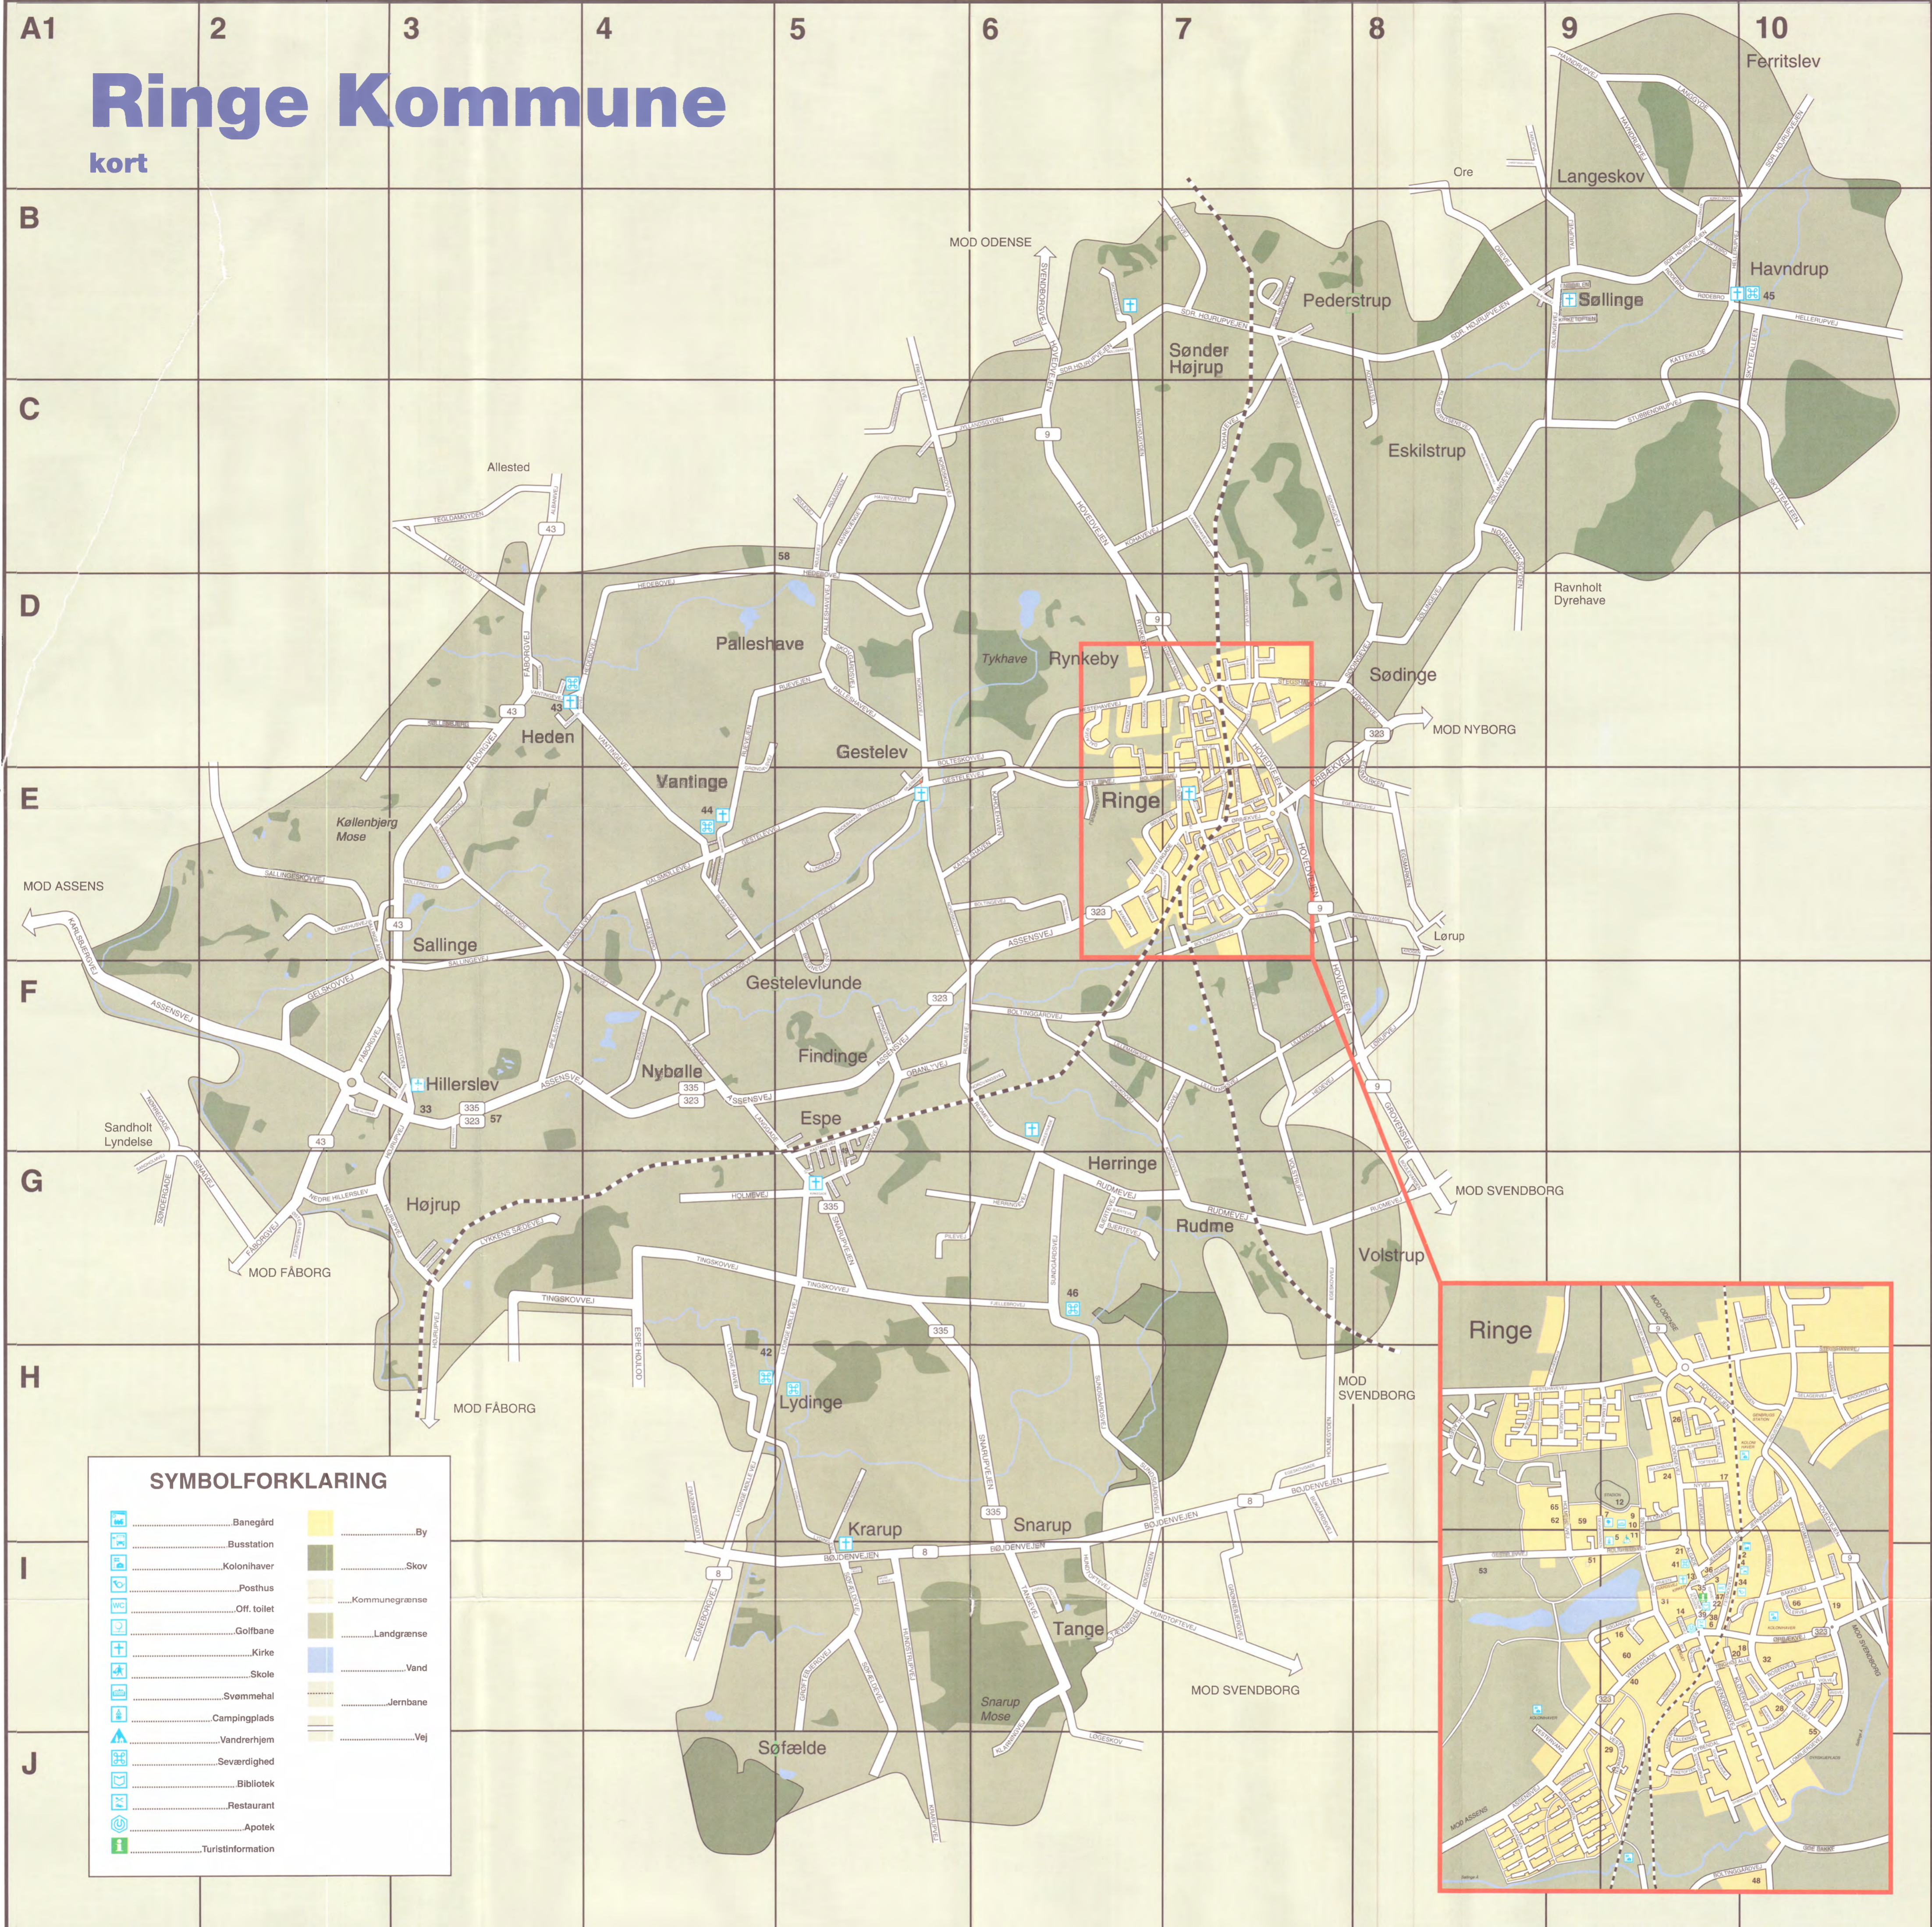

SYMBOLFORKLARING

	Banegård		By
	Busstation		Skov
	Kolonihaver		Kommunegrænse
	Posthus		Landgrænse
	Off. toilet		Vand
	Golfbane		Jernbane
	Kirke		Vej
	Skole		
	Svømmehal		
	Campingplads		
	Vandrerhjem		
	Seværdighed		
	Bibliotek		
	Restaurant		
	Apotek		
	Turistinformation		

Institutioner, seværdigheder m.v.

Apotek	1 Ringe, Algade 18	E7
Banegård	2 Ringe Station, Stationsvej 4	E7
Biograf	3 Ringe, Østergade 5	E7
Bus- og rutebilstation	4 Ringe, Stationsvej 4	E7
Campingplads	5 Søvej 32, Ringe	E7
Hoteller	6 Hotel Ringe, Algade 13	E7
Idræt og fritid	7 Ringul, Søvej 32, Ringe	D7
	8 Espehallen, Skovvej 15, Espe, Ringe	G5
	9 Idrætshallen, Søvej 34, Ringe	D7
	10 Ringe Svømmehal, Søvej 30	D7
	11 Vandreturhjem, Søvej 32, Ringe	E7
	12 Ringe Stadion	D7
	Kolonihaver	D7-E6-E7
Kirker	13 Ringe Kirke, Kirkepladsen 4, Ringe	E7

Gade- og fortegnelse

Albanvej	C3
Algade	E7
Anemonevej	E7
Askevej	G5
Assensvej	F1-F2-F3-F4-F5-F6-E6
Bagvej	E7
Banegårdsvej	D7
Bellisvej	E7
Birkevænget	F5
Bjertvej	G6
Blåkløvedej	E4
Bolteskovvej	D6
Boltingvej	E5-E6
Boltingårdsvej	E6-E7-F6
Boulevarden	G8
Brangstrupvej	E7
Brogårdsvej	E5-F5
Bukgårdsvej	H7
Byggestræde	D7-E7
Bystævnevej	B8-B9
Bytorften	E7
Byvænget	E7
Bækvej	D3
Bødkevej	E7
Bøgegården	H6-H8
Bøgehøjvej	B7
Bøjsevej	H6-H7-H4-H5-H6
Carl Albrechtsvej	D7
Centrum Pladsen	E7

Christianslundvej	A8
Dalager	D6
Dalsmølvej	E3-E4
Damhusvej	E7
Damtøften	D3
Degnemarken	D7-E7
Degnsgårdsvej	E7
Dybendal	E7
Dyrelundvej	E7
Egelundvej	E7-E8
Egeskovgade	H7
Egeskovvej	G7
Egneborgvej	D7
Egsmarken	D8-E8
Elmevænget	F5-G5
Engdalen	B9
Erantilsvej	E4
Eskevej	F5
Espe Højland	G4-H4
Findingevej	F5
Fjællebrovej	G5-G6
Flovej	D7-E7
Forridgården	I6
Freltoftevej	B5-C5
Fruelundvej	D7
Fåborgvej	D3-E3-F2-F3-G2
Gælskovvej	F2
Gestelølundvej	E4-E5-F4
Gesteløvej	E4-E5-E6
Goø Bakke	E7
Granlyvej	F5
Grovensvej	F8
Grotteager	Lombvej
Grøftvej	I5

Grøndalsvej	D4-E4
Grønnebjergvej	H7-I7
Grønnesøvej	C5
Gronnevangen	E6
Gulshøjvej	E7
Gydegårvej	D7
Gørtelvej	E7
Hallingegat	D6
Havndrupvej	A9-B9
Havrevænget	C5
Hedebovej	C4-C5-D4-D5
Hedevej	F7
Hegnsvænget	F5-G5
Hellerupvej	B9-B10
Herringevej	G5-G6
Hestehavevej	D6
Holmegården	H7
Holmevej	D6-E6
Holmevej	G4-G5
Holmslundvej	F5
Hovedvænget	B6-C6-D6-D7-E7-F7-F8-G8
Hovvej	F6-F7
Hundstrupvej	C5-C6
Hundtøftevej	I6-I7
Hybenvej	E7
Højgårdsvej	D7
Højrupvej	F3-G2-G3-H3
Industrivej	D7
Irisvej	D7
Jernbanegade	E7-D7
Jyllandsgården	C5-C6
Kaholteaven	E5-E6
Karlsbjergvej	E1-F1