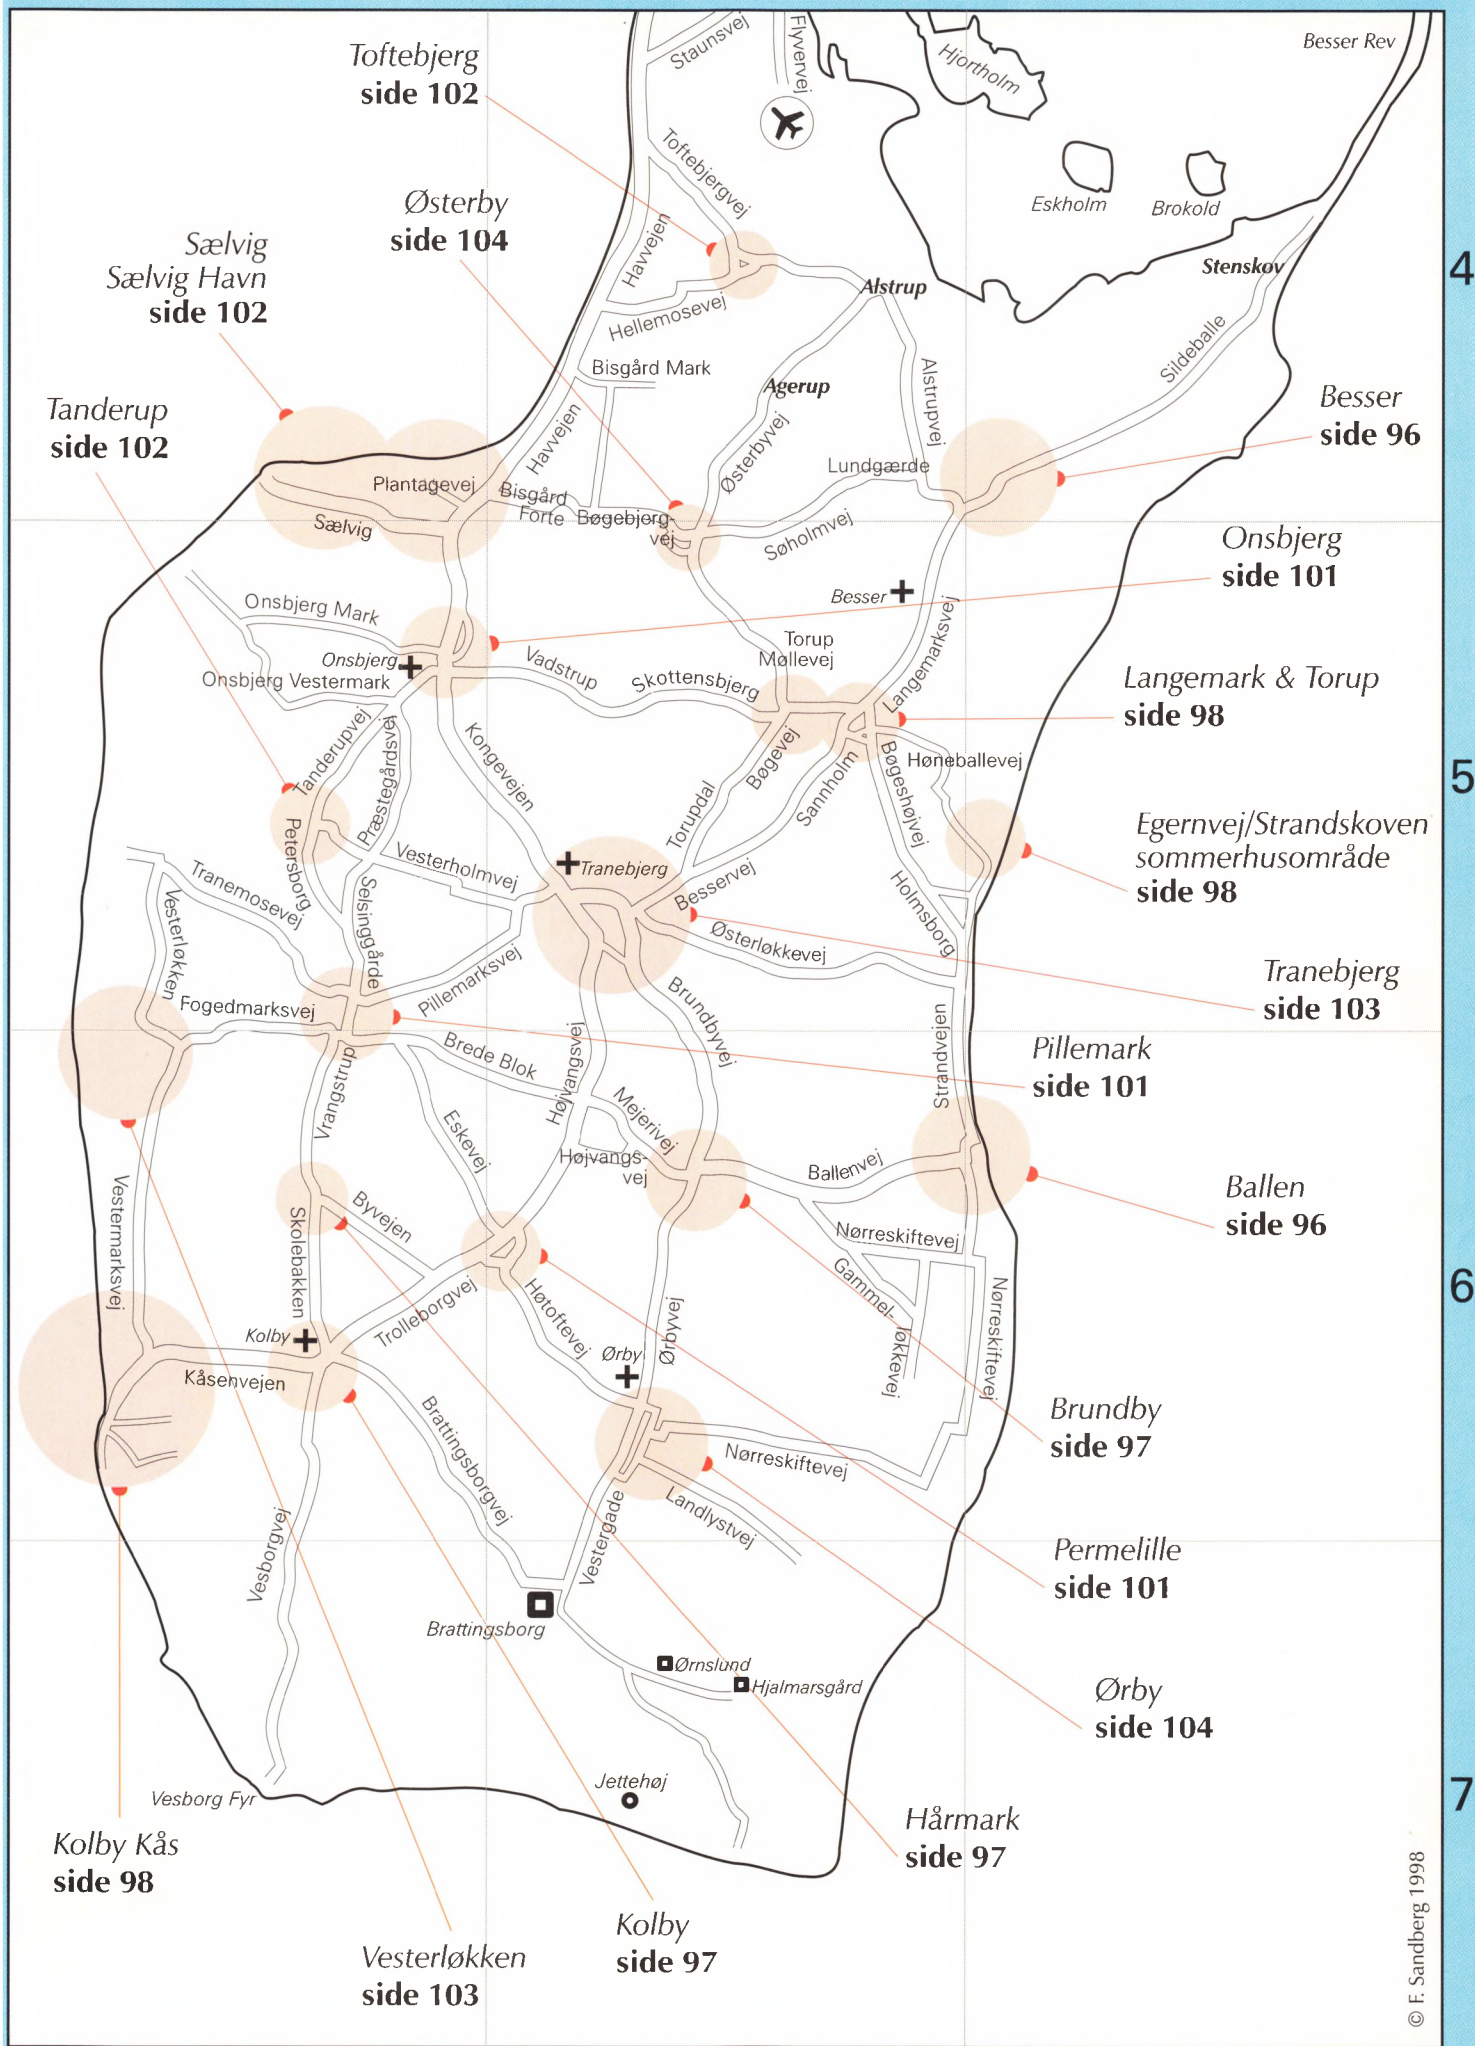

Toftebjerg
side 102

Østerby
side 104

Sælvig
Sælvig Havn
side 102

Tanderup
side 102

Besser
side 96

Onsbjerg
side 101

Langemark & Torup
side 98

Egernvej/Strandskoven
sommerhusområde
side 98

Tranebjerg
side 103

Pillemark
side 101

Ballen
side 96

Brundby
side 97

Permelille
side 101

Ørby
side 104

Hårmark
side 97

Kolby Kås
side 98

Vesterløkken
side 103

Kolby
side 97