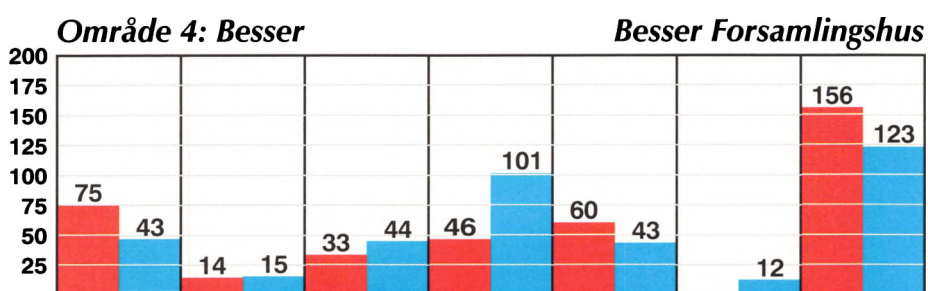

KOMMUNALVALGET PÅ SAMSØ

■ 1993 - 16. november ■ 1997 - 18. november

A Socialdemokratiet
 B Radikale
 C Konservative
 E Samsø Borgerliste
 F SF
 L Lokallisten Samsø
 V Venstre

Samlet resultat fra alle 6 valgsteder		
Socialdemokratiet	671	A
Radikale Venstre	109	B
Konservative Folkeparti	266	C
Samsø Borgerliste	383	E
Socialistisk Folkeparti	262	F
Lokallisten Samsø	72	L
Venstre	854	V

OPSTILLEDE IKKE I 1993

Antal stemmeberettigede: 3.461
Gyldige stemmer: 2.745
Blanke/ugyldige: 24
Stemmeprocent: 80,01

MANDATFORDELING

A. Socialdemokratiet 3
B. Radikale Venstre 1
C. Konservative 1
E. Samsø Borgerliste 3
F. Socialistisk Folkeparti 1
V. Venstre 4

VALGFORBUND MELLEM:
Radikale og SF
Konservative og Venstre