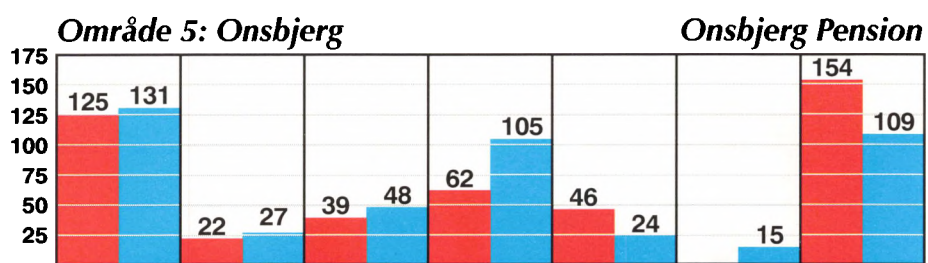

KOMMUNALVALGET PÅ SAMSØ

■ 1993 - 16. november ■ 1997 - 18. november

A Socialdemokratiet
 B Radikale
 C Konservative
 E Samsø Borgerliste
 F SF
 L Lokallisten Samsø
 V Venstre

Samlet resultat fra alle 6 valgsteder		
Socialdemokratiet	671	A
Radikale Venstre	109	B
Konservative Folkeparti	266	C
Samsø Borgerliste	383	E
Socialistisk Folkeparti	262	F
Lokallisten Samsø	72	L
Venstre	854	V

OPSTILLEDE IKKE I 1993

Antal stemmeberettigede: 3.461
Gyldige stemmer: 2.745
Blanke/ugyldige: 24
Stemmeprocent: 80,01

MANDATFORDELING

A. Socialdemokratiet 3
B. Radikale Venstre 1
C. Konservative 1
E. Samsø Borgerliste 3
F. Socialistisk Folkeparti 1
V. Venstre 4

VALGFORBUND MELLEM:
Radikale og SF
Konservative og Venstre