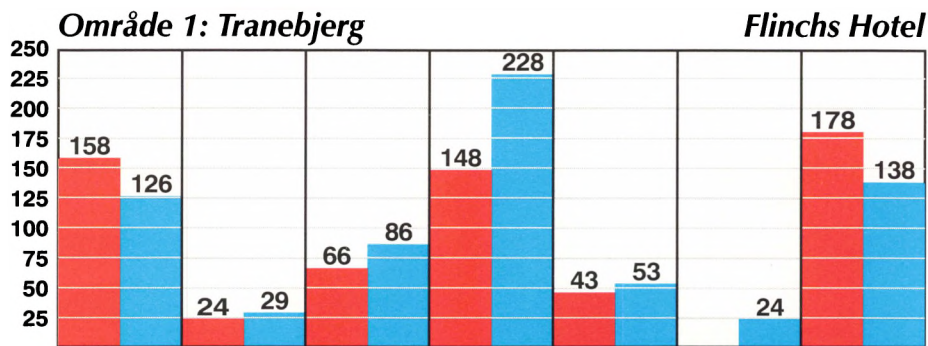

KOMMUNALVALGET PÅ SAMSØ

■ 1993 - 16. november ■ 1997 - 18. november

A Socialdemokratiet
 B Radikale
 C Konservative
 E Samsø Borgerliste
 F SF
 L Lokallisten Samsø
 V Venstre

Samlet resultat fra alle 6 valgsteder		
Socialdemokratiet	671	A
Radikale Venstre	109	B
Konservative Folkeparti	266	C
Samsø Borgerliste	383	E
Socialistisk Folkeparti	262	F
Lokallisten Samsø	72	L
Venstre	854	V

OPSTILLEDE IKKE I 1993

Antal stemmeberettigede: 3.461
Gyldige stemmer: 2.745
Blanke/ugyldige: 24
Stemmeprocent: 80,01

MANDATFORDELING

A. Socialdemokratiet 3
B. Radikale Venstre 1
C. Konservative 1
E. Samsø Borgerliste 3
F. Socialistisk Folkeparti 1
V. Venstre 4

VALGFORBUND MELLEM:
Radikale og SF
Konservative og Venstre