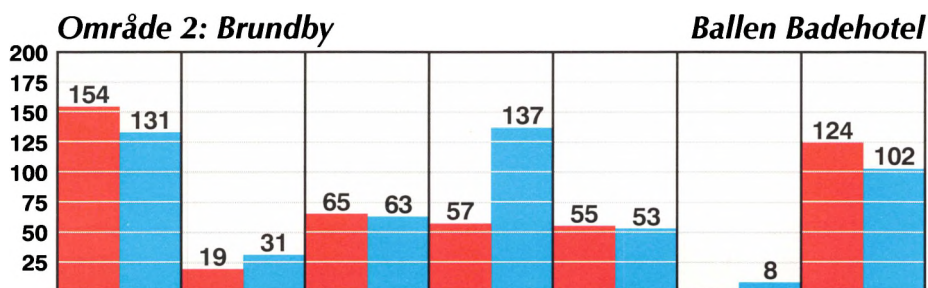

KOMMUNALVALGET PÅ SAMSØ

■ 1993 - 16. november ■ 1997 - 18. november

A Socialdemokratiet
 B Radikale
 C Konservative
 E Samsø Borgerliste
 F SF
 L Lokallisten Samsø
 V Venstre

Samlet resultat fra alle 6 valgsteder		
Socialdemokratiet	671	A
Radikale Venstre	109	B
Konservative Folkeparti	266	C
Samsø Borgerliste	383	E
Socialistisk Folkeparti	262	F
Lokallisten Samsø	72	L
Venstre	854	V

OPSTILLEDE IKKE I 1993

Antal stemmeberettigede: 3.461
Gyldige stemmer: 2.745
Blanke/ugyldige: 24
Stemmeprocent: 80,01

MANDATFORDELING

A. Socialdemokratiet 3
B. Radikale Venstre 1
C. Konservative 1
E. Samsø Borgerliste 3
F. Socialistisk Folkeparti 1
V. Venstre 4

VALGFORBUND MELLEM:
Radikale og SF
Konservative og Venstre