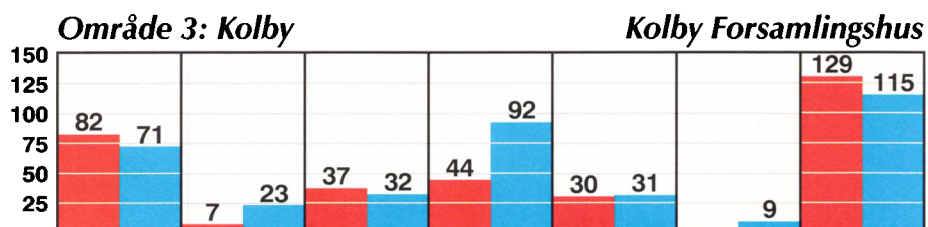

KOMMUNALVALGET PÅ SAMSØ

■ 1993 - 16. november ■ 1997 - 18. november

A Socialdemokratiet
 B Radikale
 C Konservative
 E Samsø Borgerliste
 F SF
 L Lokallisten Samsø
 V Venstre

Samlet resultat fra alle 6 valgsteder		
Socialdemokratiet	671	A
Radikale Venstre	109	B
Konservative Folkeparti	266	C
Samsø Borgerliste	383	E
Socialistisk Folkeparti	262	F
Lokallisten Samsø	72	L
Venstre	854	V

OPSTILLEDE IKKE I 1993

Antal stemmeberettigede: 3.461
Gyldige stemmer: 2.745
Blanke/ugyldige: 24
Stemmeprocent: 80,01

MANDATFORDELING

A. Socialdemokratiet 3
B. Radikale Venstre 1
C. Konservative 1
E. Samsø Borgerliste 3
F. Socialistisk Folkeparti 1
V. Venstre 4

VALGFORBUND MELLEM:
Radikale og SF
Konservative og Venstre