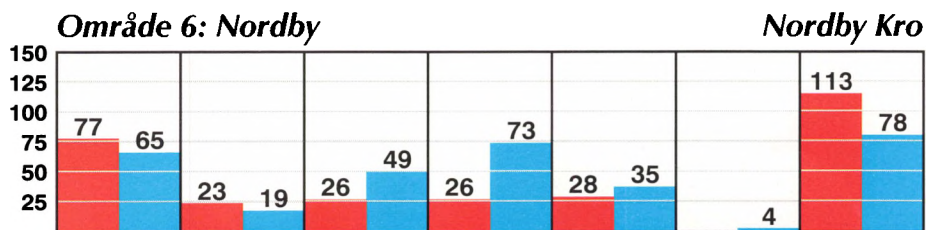

KOMMUNALVALGET PÅ SAMSØ

■ 1993 - 16. november ■ 1997 - 18. november

A Socialdemokratiet
 B Radikale
 C Konservative
 E Samsø Borgerliste
 F SF
 L Lokallisten Samsø
 V Venstre

Samlet resultat fra alle 6 valgsteder		
Socialdemokratiet	671	A
Radikale Venstre	109	B
Konservative Folkeparti	266	C
Samsø Borgerliste	383	E
Socialistisk Folkeparti	262	F
Lokallisten Samsø	72	L
Venstre	854	V

OPSTILLEDE IKKE I 1993

Antal stemmeberettigede: 3.461
Gyldige stemmer: 2.745
Blanke/ugyldige: 24
Stemmeprocent: 80,01

MANDATFORDELING

A. Socialdemokratiet 3
B. Radikale Venstre 1
C. Konservative 1
E. Samsø Borgerliste 3
F. Socialistisk Folkeparti 1
V. Venstre 4

VALGFORBUND MELLEM:
Radikale og SF
Konservative og Venstre