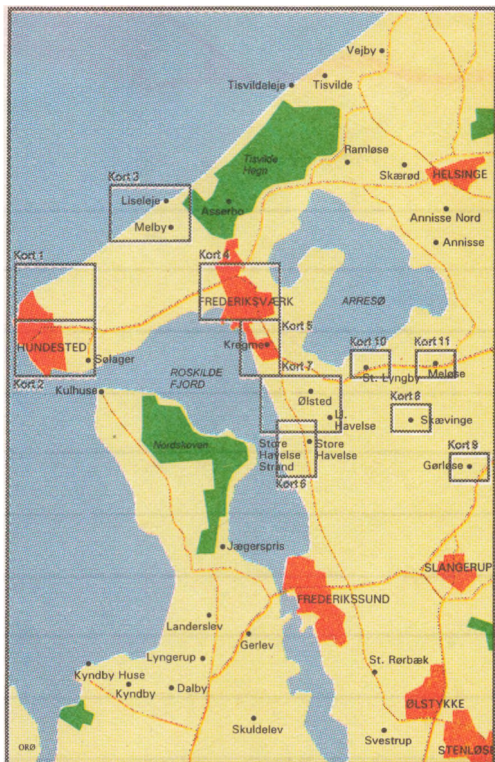

Kortafsnit

▶ Gadefortegnelse	251 – 257
▶ Kort 1 Kikhavn	258 – 259
▶ Kort 2 Hundested	260 – 261
▶ Kort 3 Liseleje/Melby	262 – 263
▶ Kort 4 Frederiksværk	264 – 265
▶ Kort 5 Kregme	266
▶ Kort 6 Store Havelse Strand	267
▶ Kort 7 Ølsted	268 – 269
▶ Kort 8 Skævinge, kort 9 Gørlose	270
▶ Kort 10 St. Lyngby, kort 11 Meløse	271