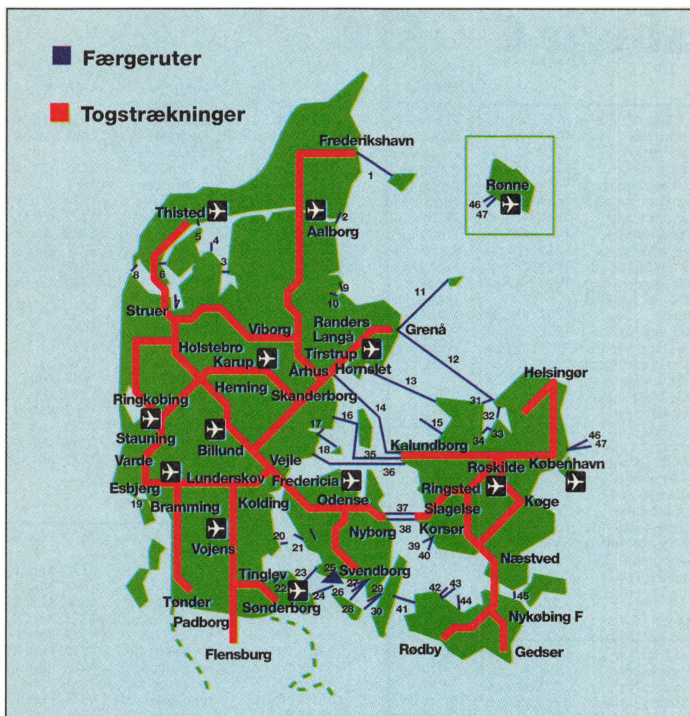

Trafikinformation