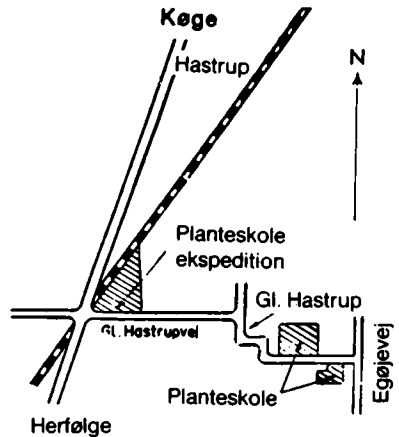

J. Teilmann Reklamebureau

Vordingborgvej 3, 4600 Køge

***65 91 11**

Annoncer til telefonbøgerne modtages hele året.

Find vej

til planteskolen
med de gode planter
og det store udvalg

THYME

4600 Køge - Gl. Hastrupvej 1, ved viadukten på Vordingborgvej - Tlf. (03) 65 00 22