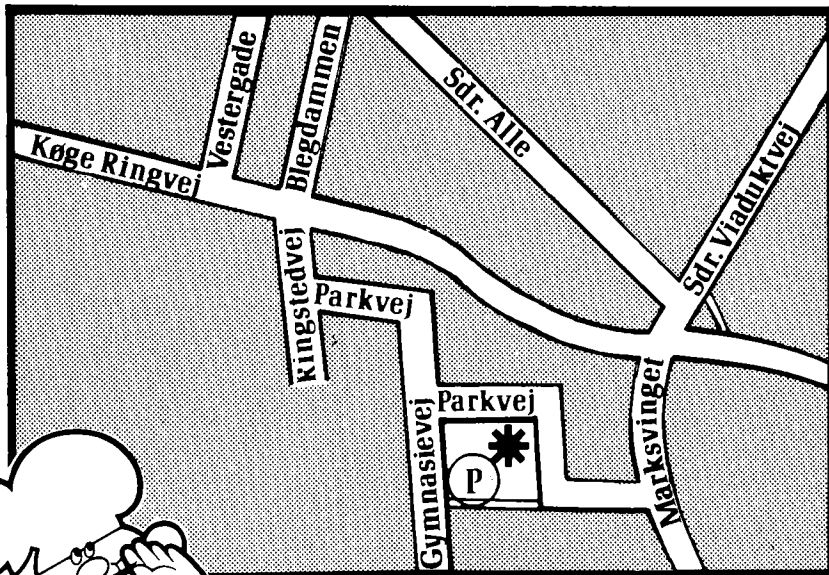

STILLADSER

Udlejning af teleskopiske
RULLESTILLADSER

KØGE STILLADS APS

**BROGADE 16
 4600 KØGE**

(03) 65 00 67

Rubrikken fortsættes næste spalte

Rubrikken fortsættes
 næste spalte

**KOLONIAL
SLAGTER
DELIKATESSE AFD.
FRUGT - GRØNT
VIN - TOBAK
DAG- OG UGEBLADE
PARFUMERI
NON-FOOD**