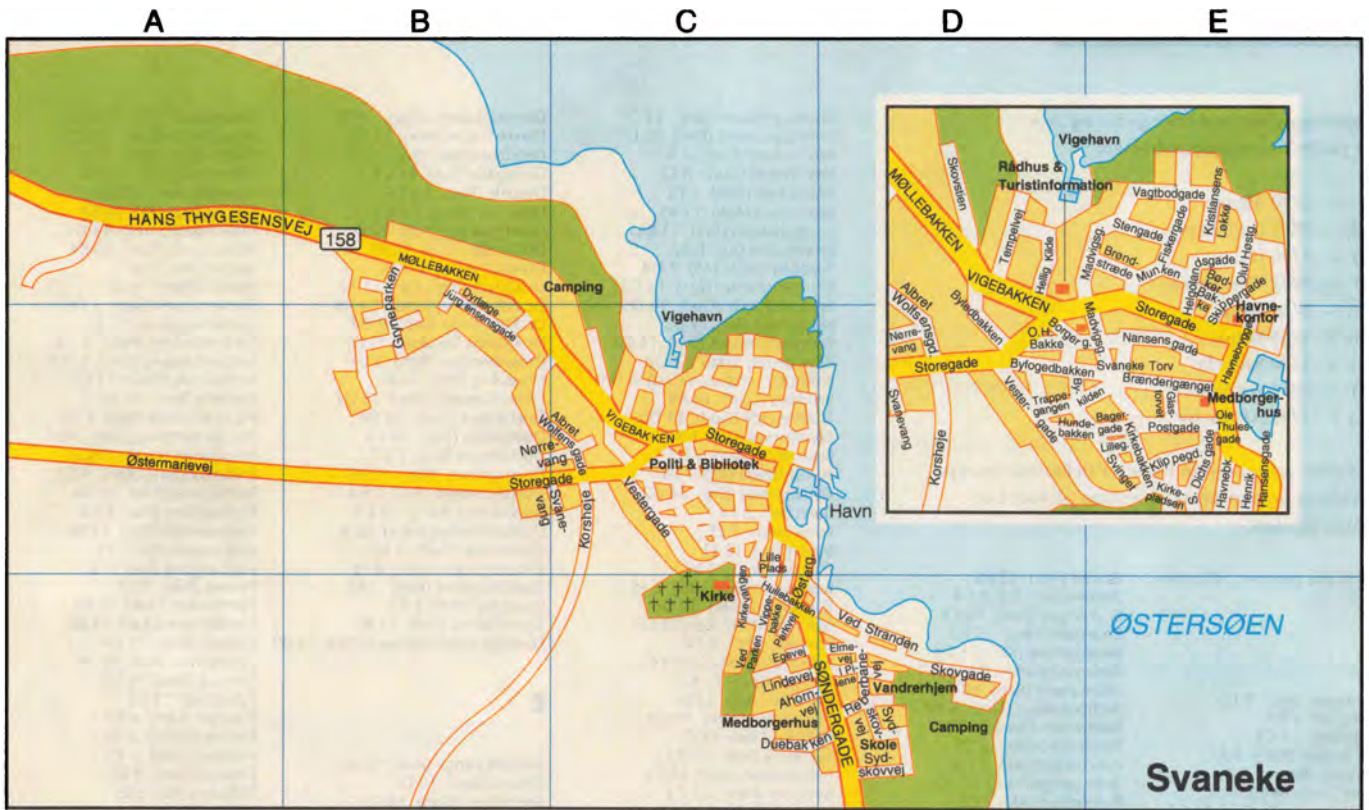

# Kort 13

0 1:16.000 1000 m

GEOvision a/s 98 43 06 for Tele Danmark Forlag A/S. Copyright.

GEOvision a/s 98 43 43 06 for Tele Danmark Forlag A/S, Copyright.

0 1:16.000 1000 m