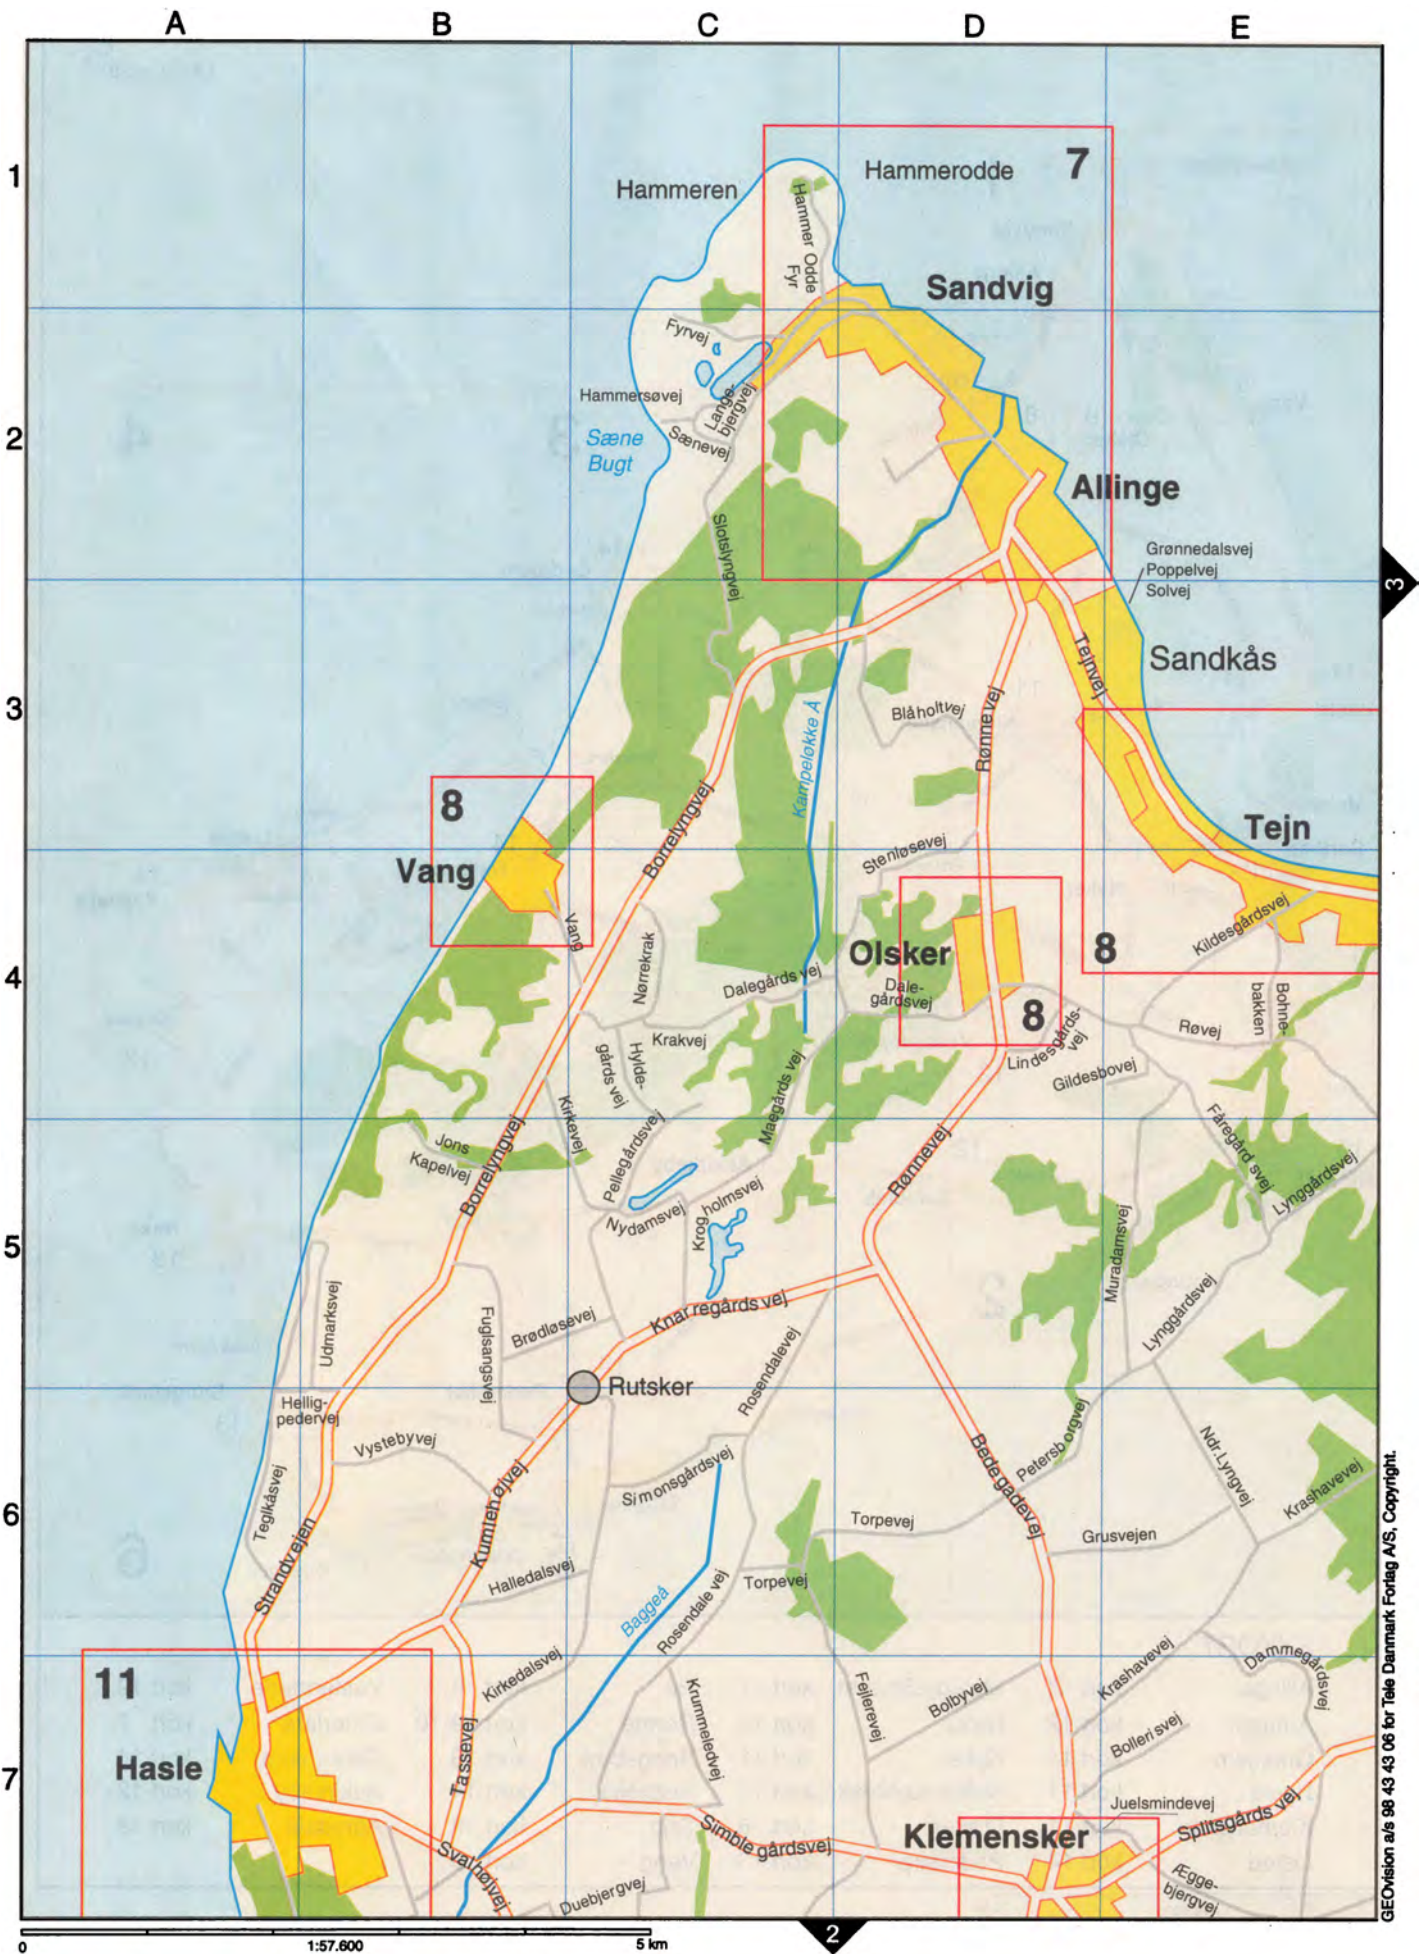

GEOvision a/s 98 43 43 06 for Tele Danmark Forlag A/S, Copyright.