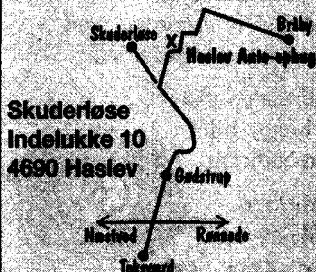

www.haslev-autoophug.dk

JG Auto-Hug
Industrivej 2, 4600 Køge 56 66 13 13