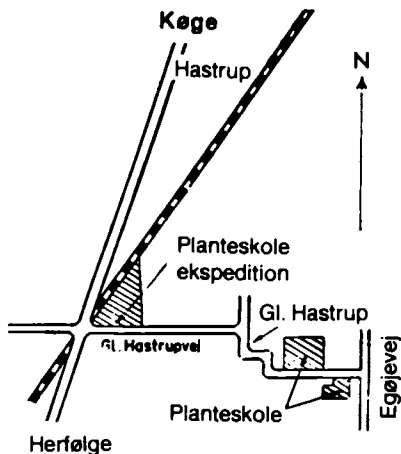

J. Teilmann Reklamebureau

Vordingborgvej 3, 4600 Køge

***65 91 11**

Annoncer til telefonbøgerne
modtages hele året.

Find vej

til planteskolen
med de gode planter
og det store udvalg

THYME

4600 Køge - Gl. Hastrupvej 1, ved viadukten på Vordingborgvej - Tlf. (03) 65 00 22