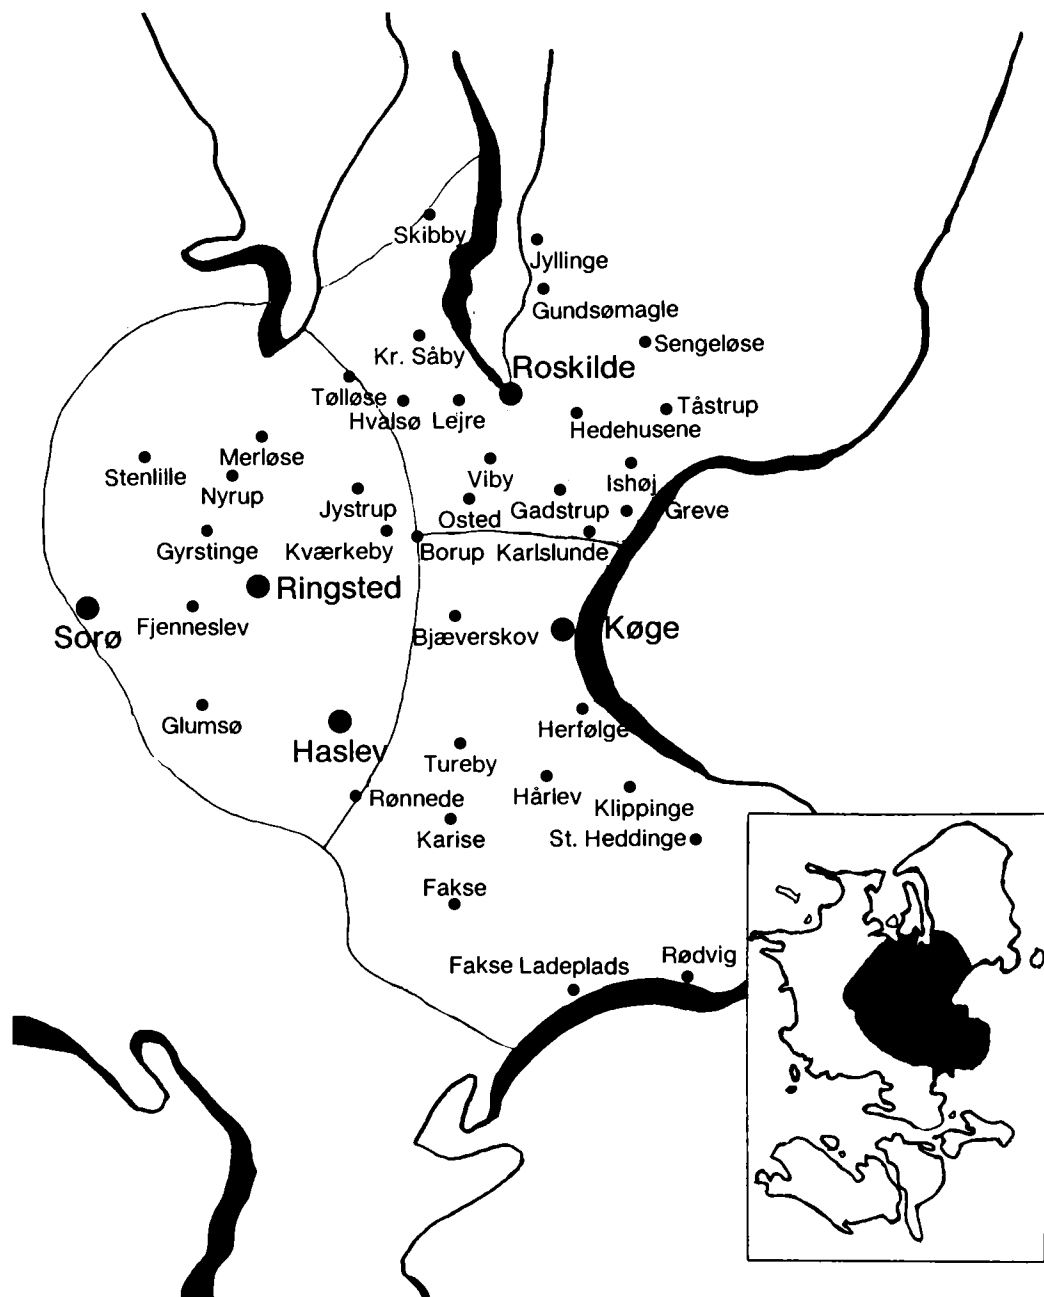

# **VIRKSOMHEDS- PORTRÆT?**

*Vi laver individuelle  
løsninger der passer  
til din virksomhed/  
forretning*

Henvendelse

**53 65 07 01**  
**DAGBLADET**