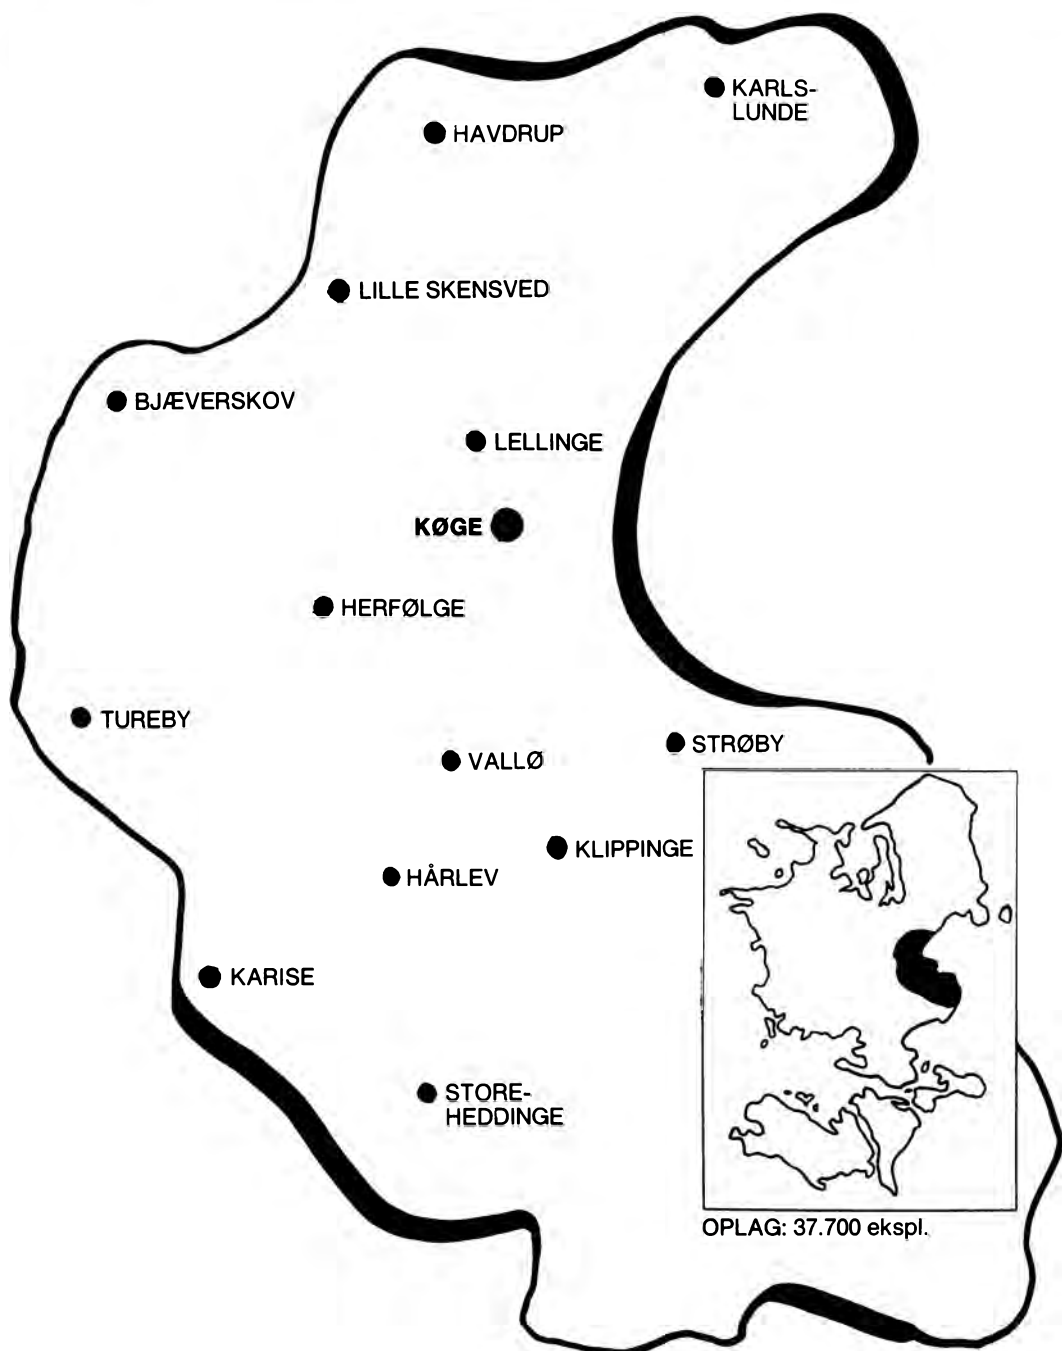

*Annancer bliver
altid set i*

UGEAVISEN

Køge

ONSDAG

Torvet 10 • 4600 Køge • Tlf.: 53651005