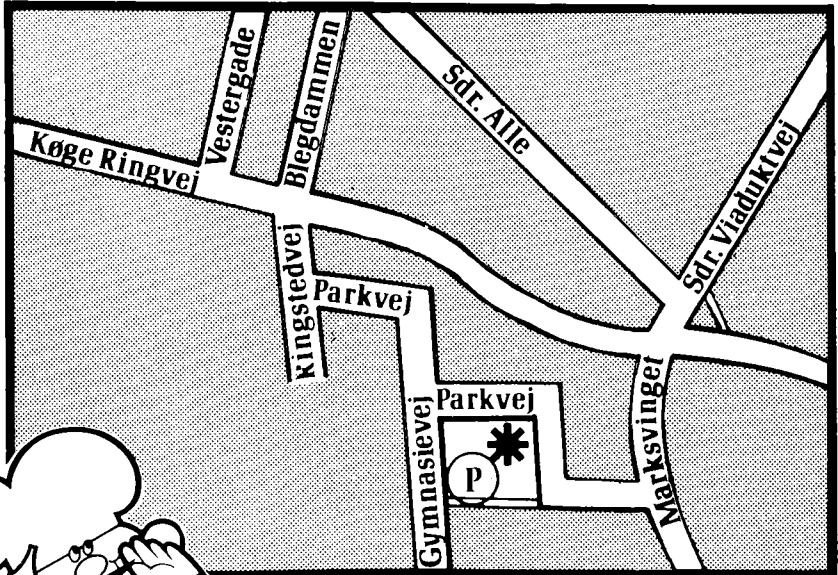

**KOLONIAL
SLAGTER
DELIKATESSE AFD.
FRUGT - GRØNT
VIN - TOBAK
DAG- OG UGEBLADE
PARFUMERI
NON-FOOD**

**HELE BYENS
fødevarespecialist**

**KOLONIAL
TELEFON
65 34 56**

**SLAGTER
TELEFON
65 34 42**

Velkommen på indkøbsturen

**VI HAR MASSER
AF PLADS!**

Aut. tipsforhandler - Stor parkeringsplads

TRICA

supermarked

GYMNASIEVEJ - KØGE