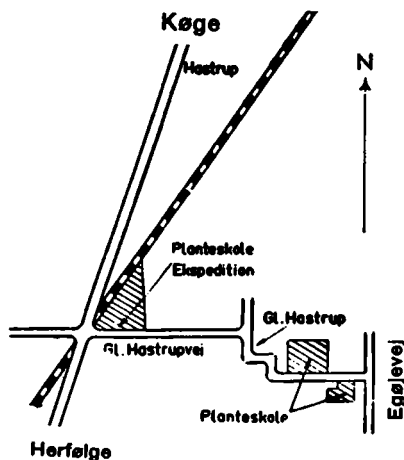

# Find vej

til planteskolen  
med de gode planter  
og det store udvalg

**THYME**

4600 Køge . Gl. Høstrupvej 1, ved viadukten på Vordingborgvej . Telefon (03) 65 00 22