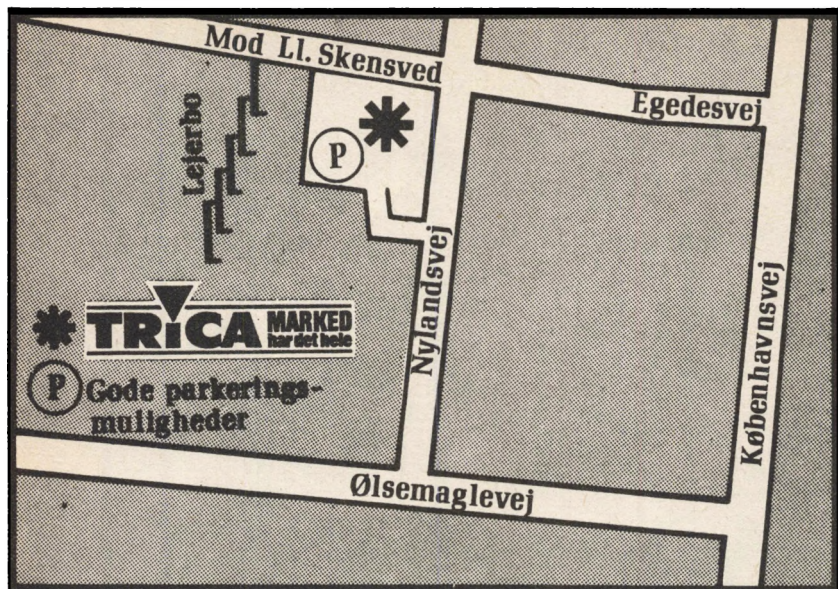

Trica-Marked, Nylandsvej 183 ..... 65 65 40 og 65 64 02

Deres fødevarer-specialisten

**så let finder De vej til
BYENS BEDSTE TILBUD
på fødevarer i topkvalitet**

**KOLONIAL
SLAGTER
VIKTUALIE
FRUGT - GRØNT
VIN - TOBAK
DAG- OG
UGEBLADE
PARFUMERI
NON-FOOD**

**KOLONIAL
TELEFON
65 64 02**

**SLAGTER
TELEFON
65 65 40**

TRICA MARKED
har det hele

**MASSER AF P-PLADS
NYLANDSVEJ . KØGE**