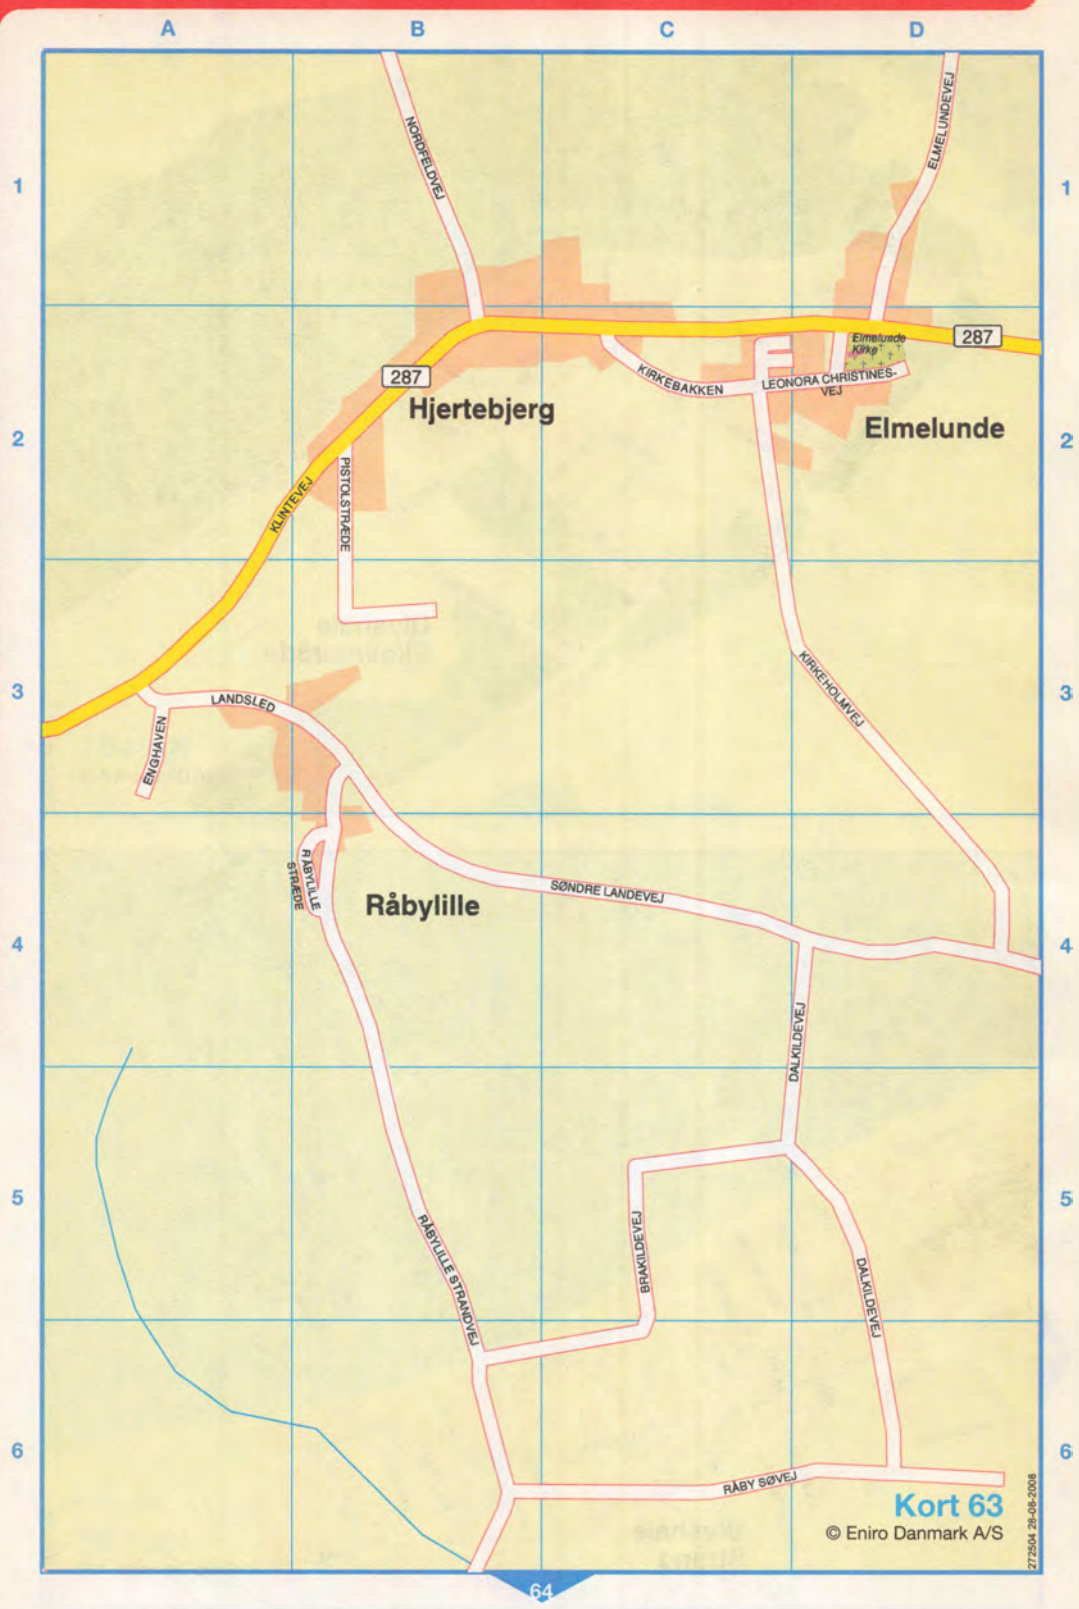

Lifte fra 5 til 55 m

56 65 05 65

www.koegelift.dk

KLS Køge Lift APS
- for fuld rejsning!