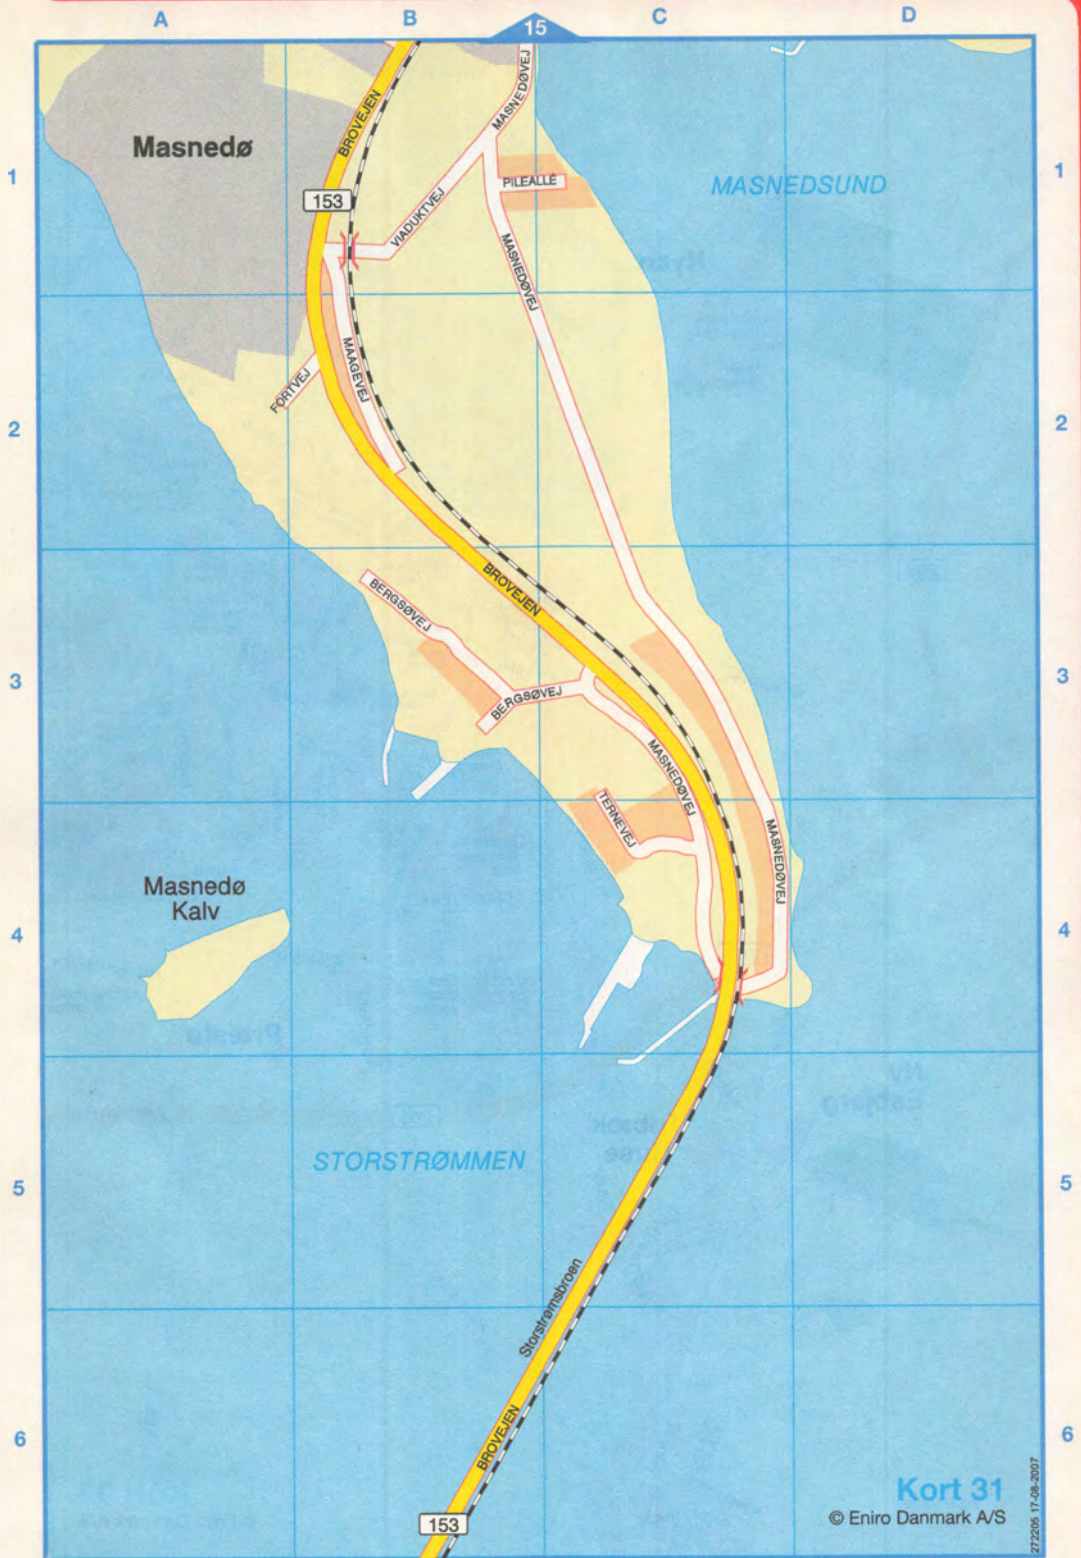

Kort 31
© Eniro Danmark A/S

272205 17-08-2007