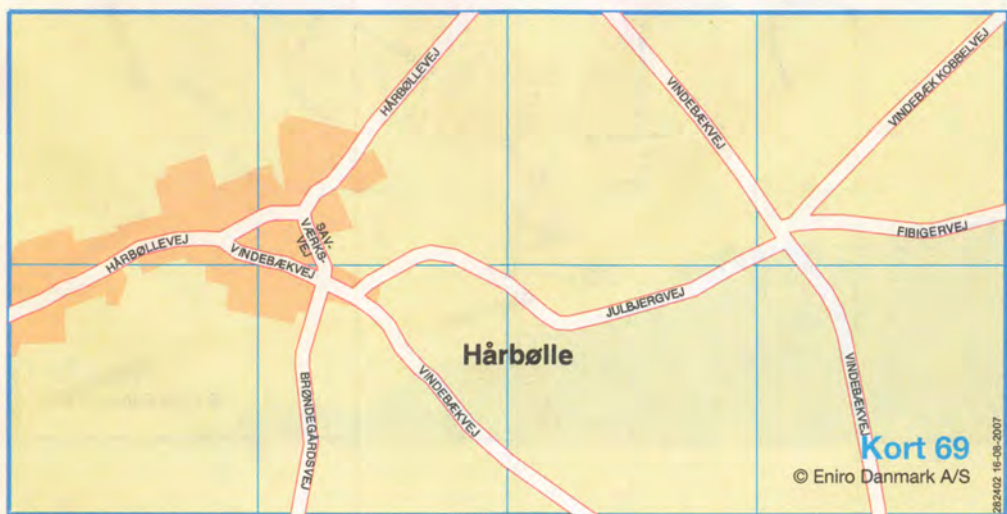

Lifte fra 5 til 55 m

KS Køge Lift APS
- for fuld rejsning!

56 65 05 65 www.koegelift.dk