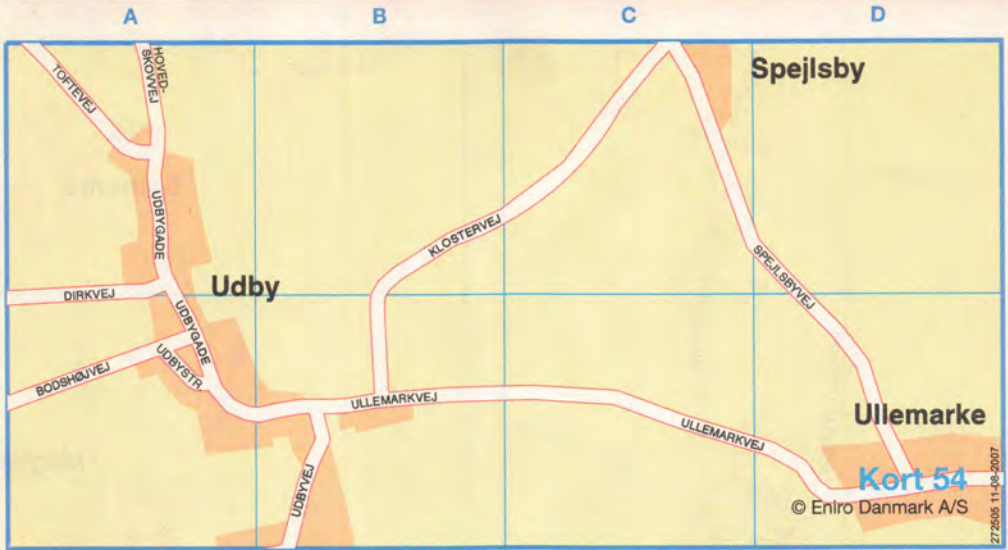

- for fuld rejsning!

56 65 05 65

www.koegelift.dk

KL Køge Lift APS

- for fuld rejsting!

56 65 05 65 www.koegelift.dk

Lifte fra 5 til 55 m

Lifte fra 5 til 55 m