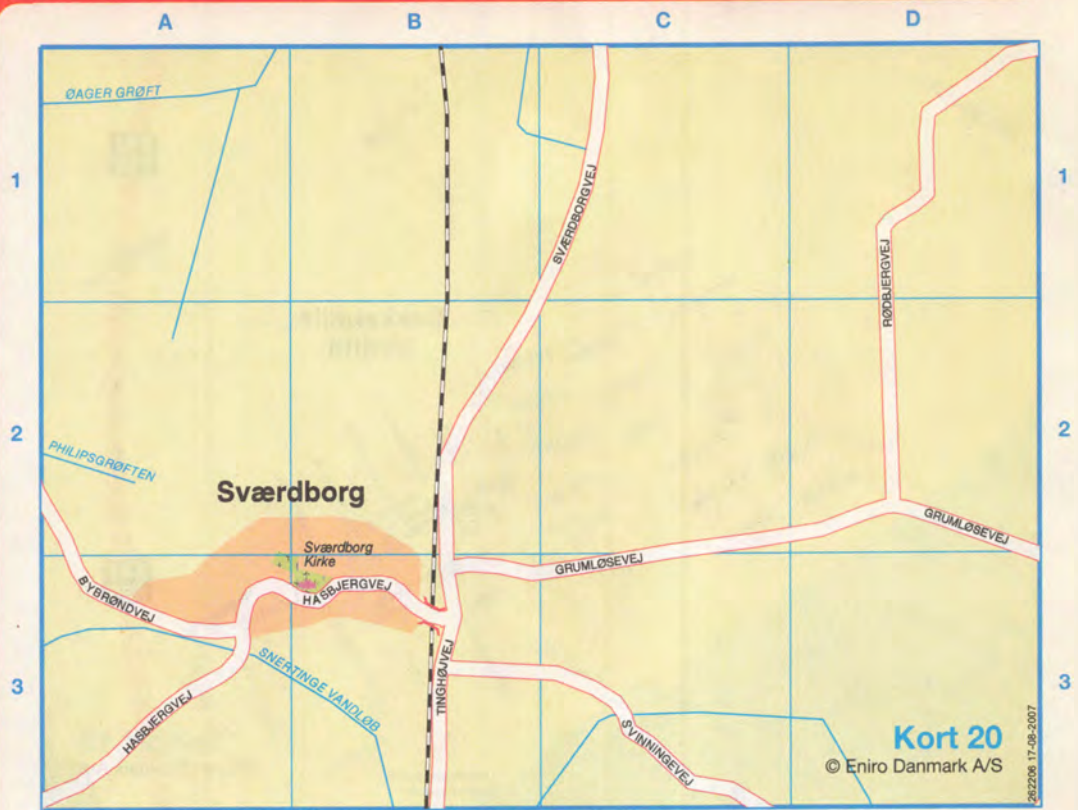

Kort 17
© Eniro Danmark 2008
272312 14-07-2008

Lifte fra 5 til 55 m

56 65 05 65

www.koegelift.dk

KLS Køge Lift APS
- for fuld rejsejning!

Lifte fra 5 til 55 m

KLS Køge Lift APS
- for fuld rejse!

56 65 05 65 www.koegelift.dk