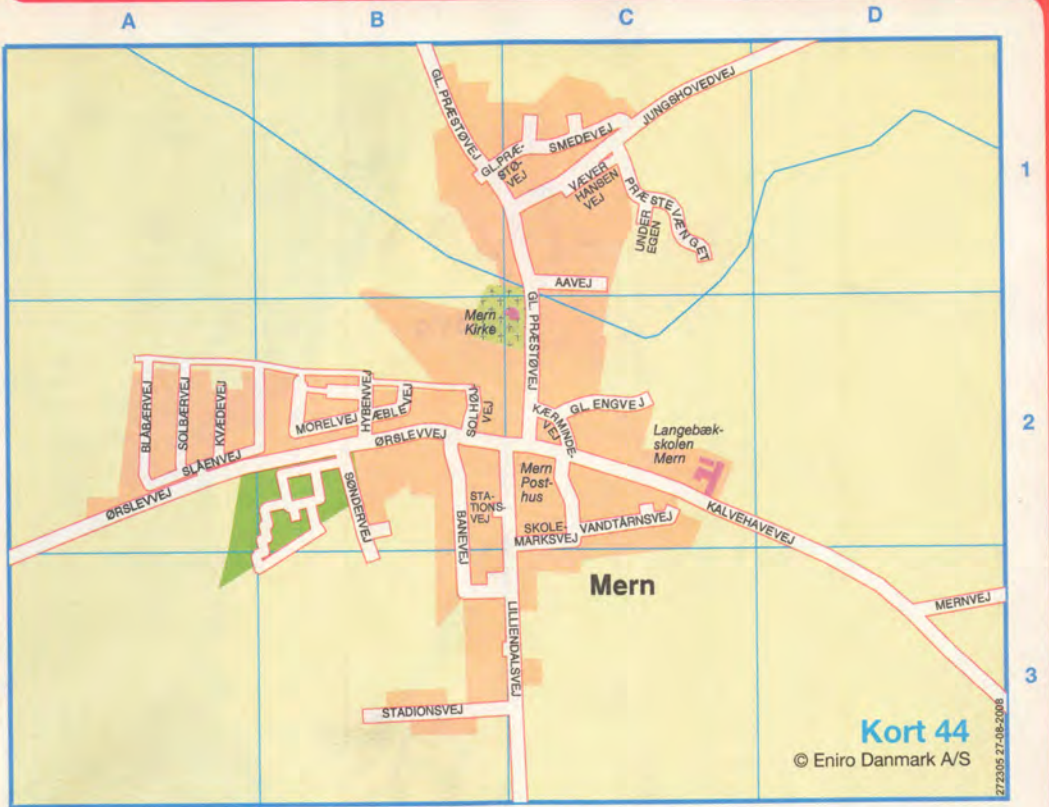

Lifte fra 5 til 55 m

KLS Køge Lift APS
- for fuld rejsning!

56 65 05 65 www.koegelift.dk