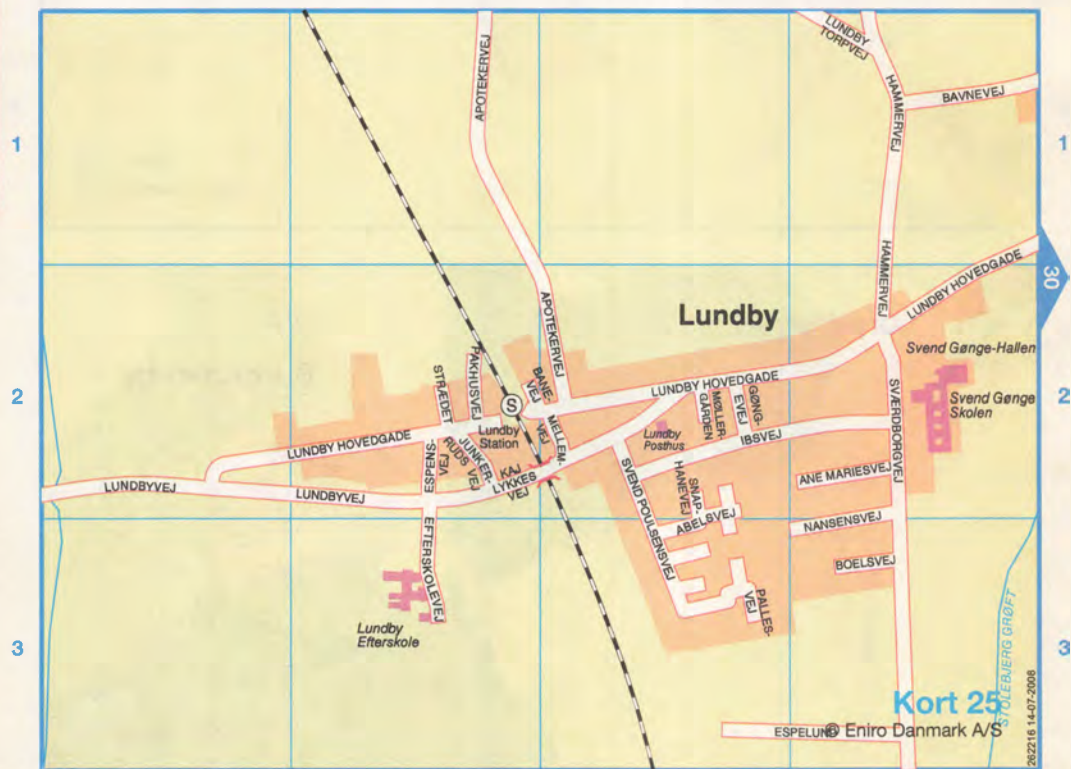

Lifte fra 5 til 55 m

56 65 05 65

KLS Køge Lift APS
- for fuld rejssning!

www.koegelift.dk