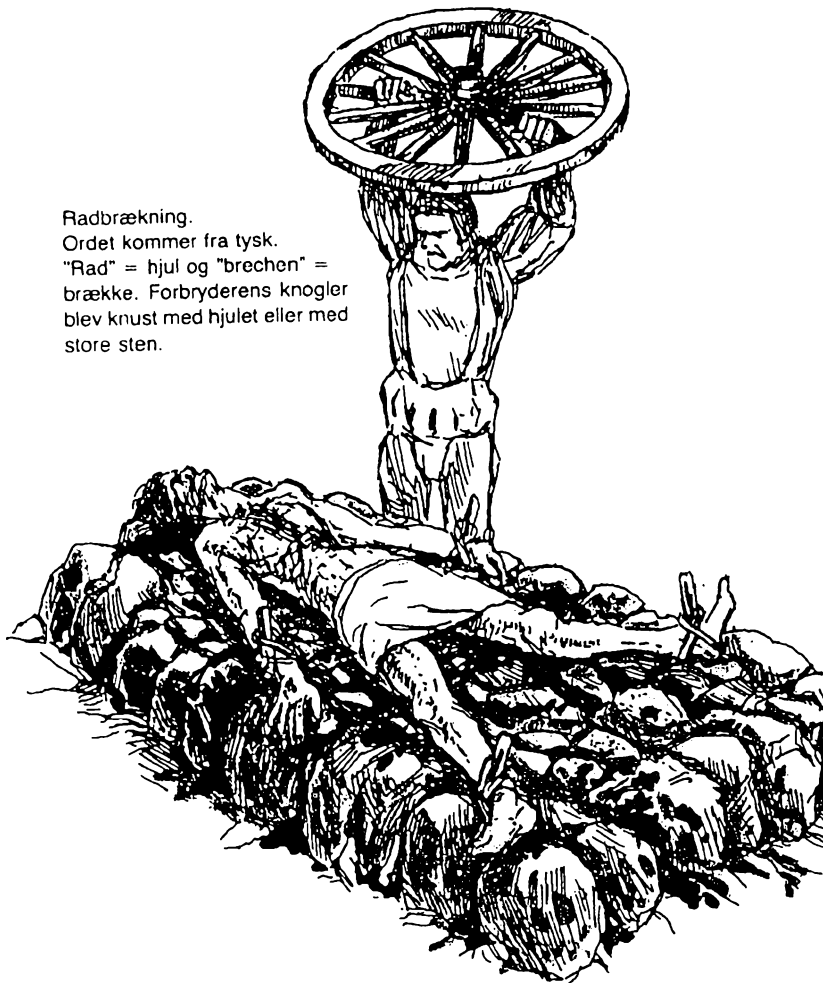

Zoega Johan Adolf af Kiel	410
Øsevin Jacob af København	437
Aagesen Henrik (Gere) til Malsørød, se Gere	
Aarhus domkapitel, appeleret dom	47-50
Aarhus borgmester og råd	47-50

Sandemænd

Radbrækning.
Ordet kommer fra tysk.
"Rad" = hjul og "brechen" =
brække. Forbryderens knogler
blev knust med hjulet eller med
store sten.