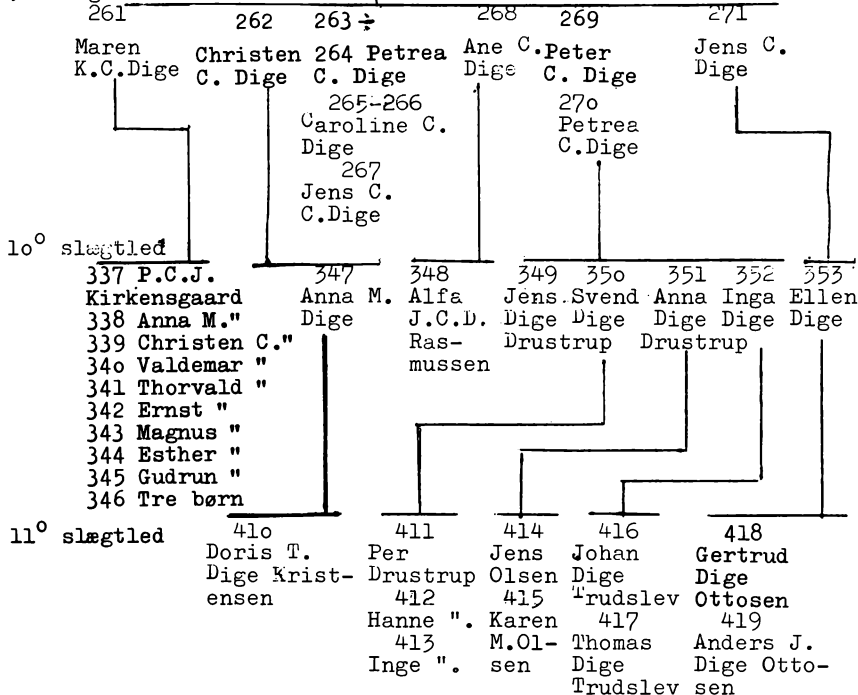

OVERSIGTSSTAMTAVLE
 VEDRØRENDE AFSNIT IV.

Nr 10

Aa nr 228,
 261-271,
 337-353,
 410-419.

- 1° slægtled 1. Anders Jensen (før 1630)
 2° slægtled 2. Jens Andersen Hvass (1630-1709)
 3° slægtled 3. Anders Hvass (1665-1735)
 4° slægtled 4. Erik Christian Grave Hvass(1701-1743)
 5° slægtled 5. Provst Anders Hvass (1734-1808)
 6° slægtled 218. Thomas Hopp Hvass (1765-1818)
 7° slægtled 219. Christen Thomsen Dige Hvass (1790?-1860)
 8° slægtled 228. Christen Christensen Dige Hvass (1833-)
 9° slægtled