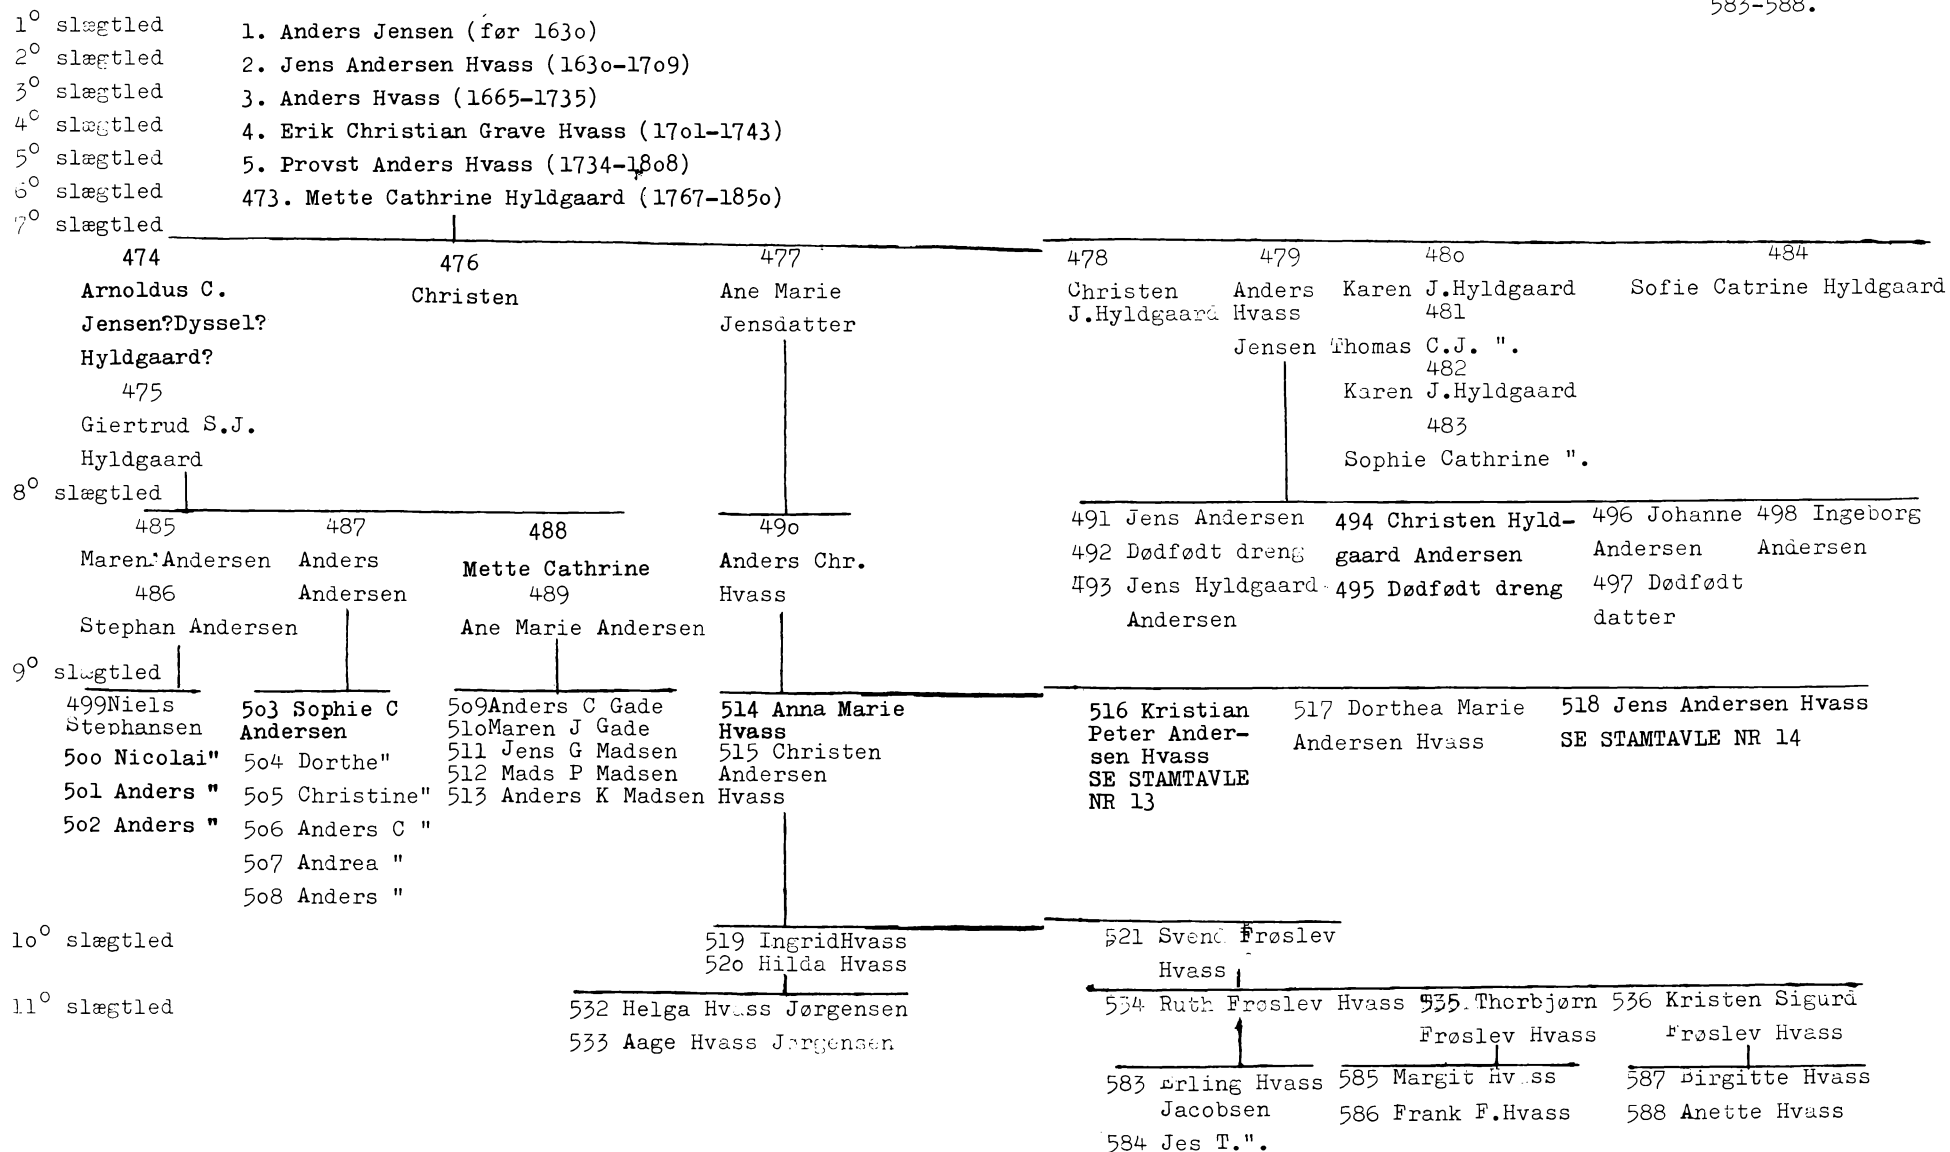

OVERSIGTSSTAMTAVLE
VEDRØRENDE AFSNIT IV

Nr 12.

Af nr 475-521,
532-536 og
583-588.