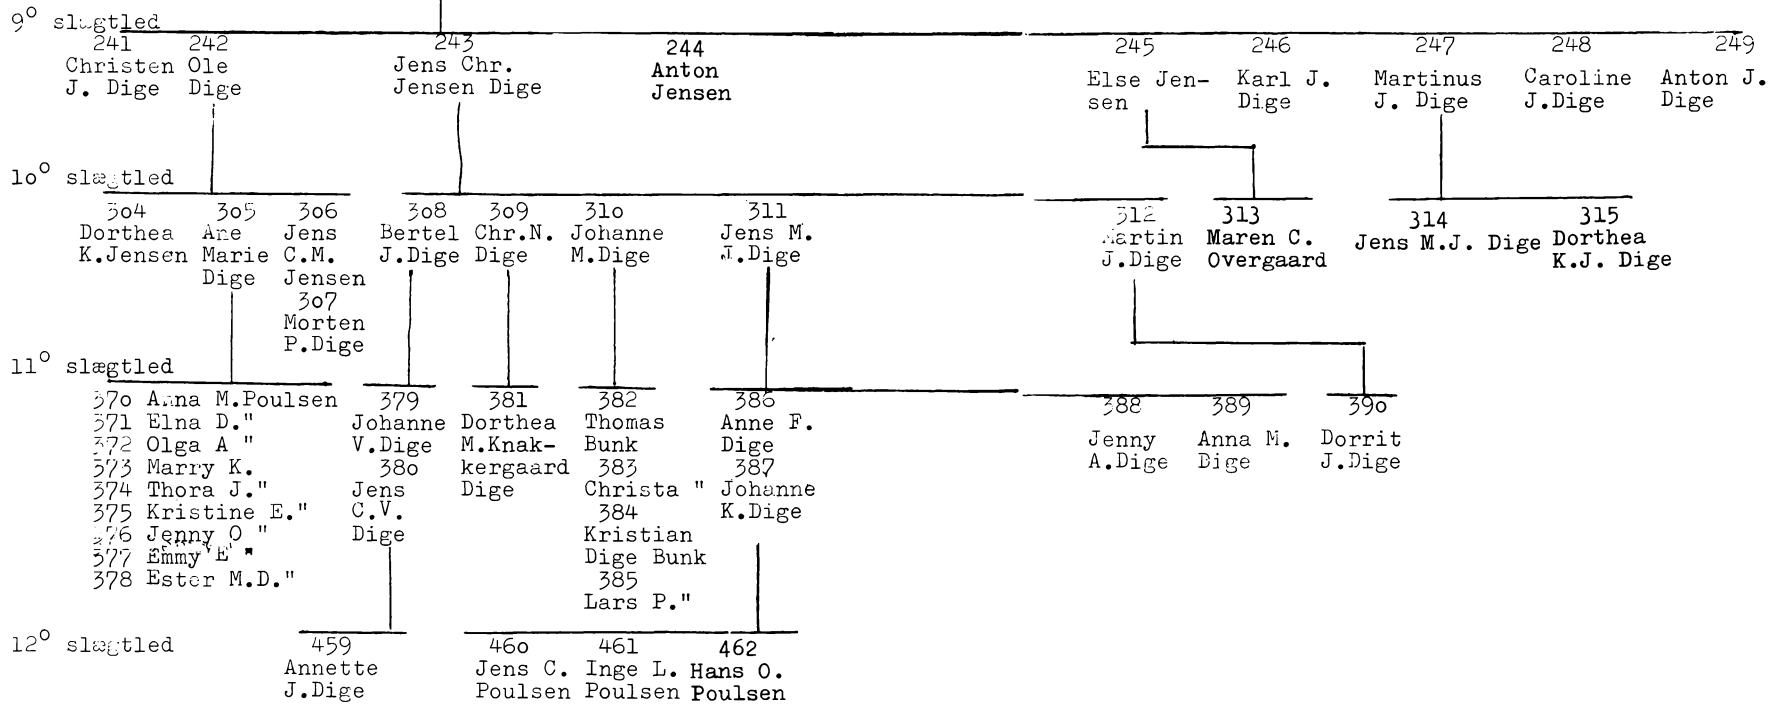

OVERSIGTSTAFELVLE
VELRØRENDE AFSNIT IV.

Ad nr 241-249, 304-315,
370-390 og 459-462.

- 1° slægtled 1. Anders Jensen (før 1630)
- 2° slægtled 2. Jens Andersen Hvass (1630-1709)
- 3° slægtled 3. Anders Hvass (1665-1735)
- 4° slægtled 4. Erik Christian Grave Hvass (1701-1743)
- 5° slægtled 5. Provst Anders Hvass (1734-1808)
- 6° slægtled 218. Thomas Hopp Hvass
- 7° slægtled 219. Christen Thomsen Dige Hvass
- 8° slægtled 224. Jens Magnus Christensen Dige