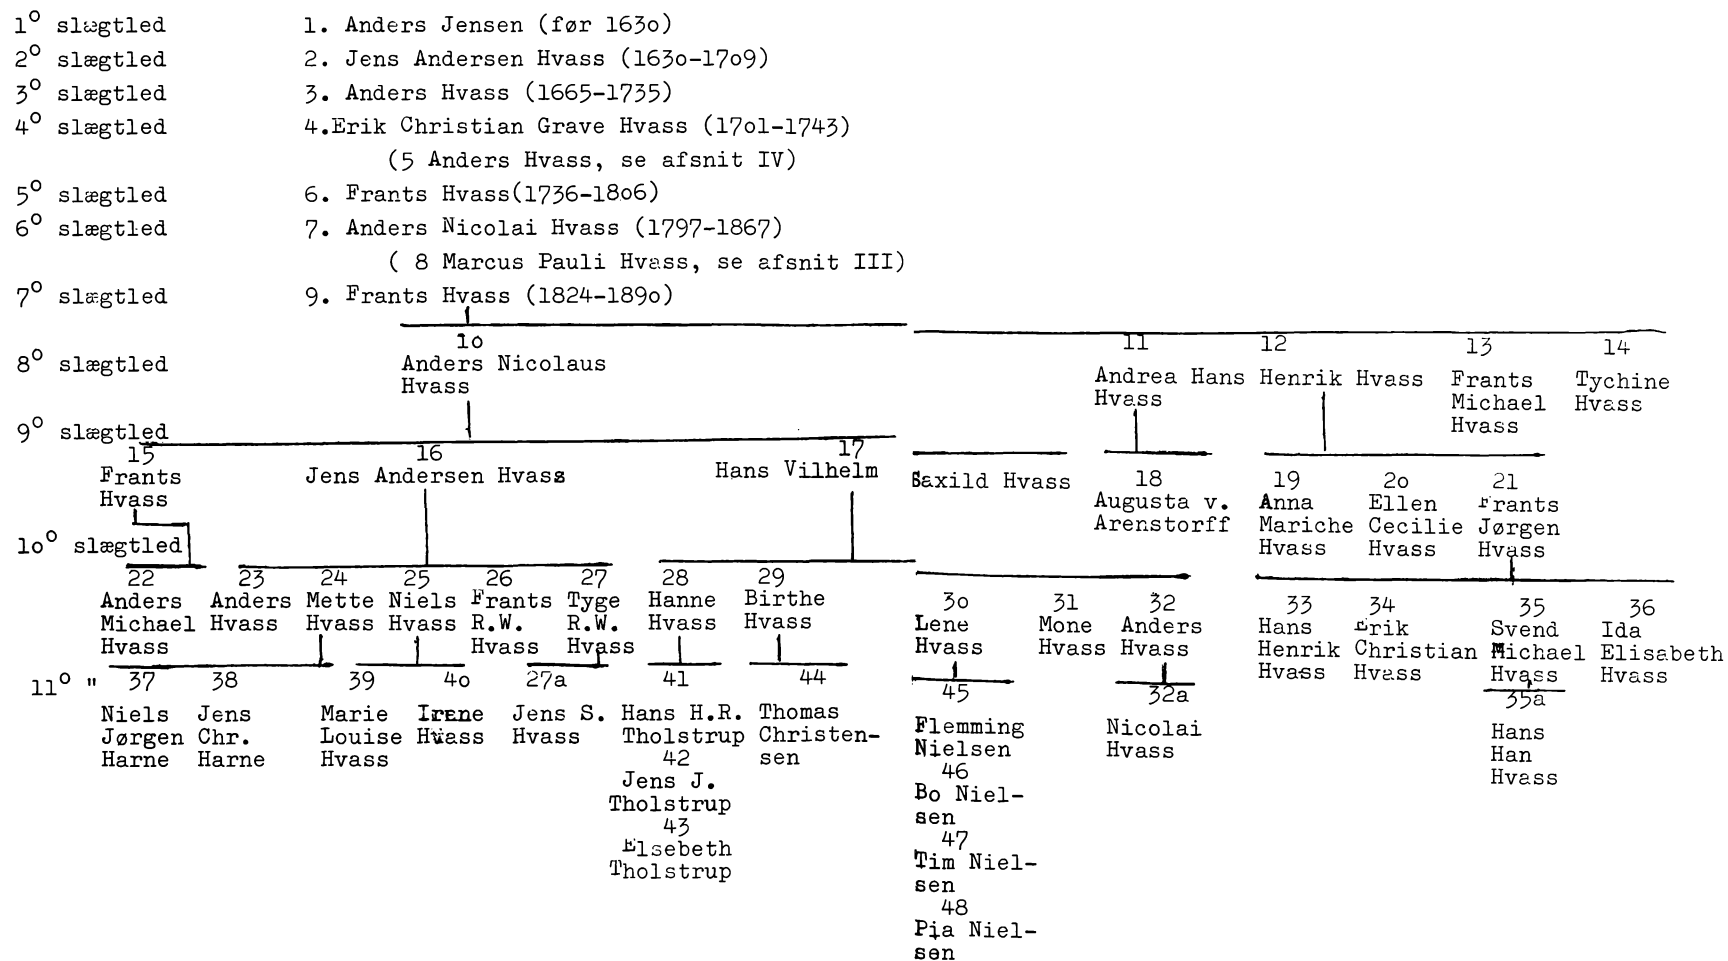

OVERSIGTSSTAMTAVLE

VEDRØRENDE AFSNIT I.

Nr 1.

Ad nr 9-48.