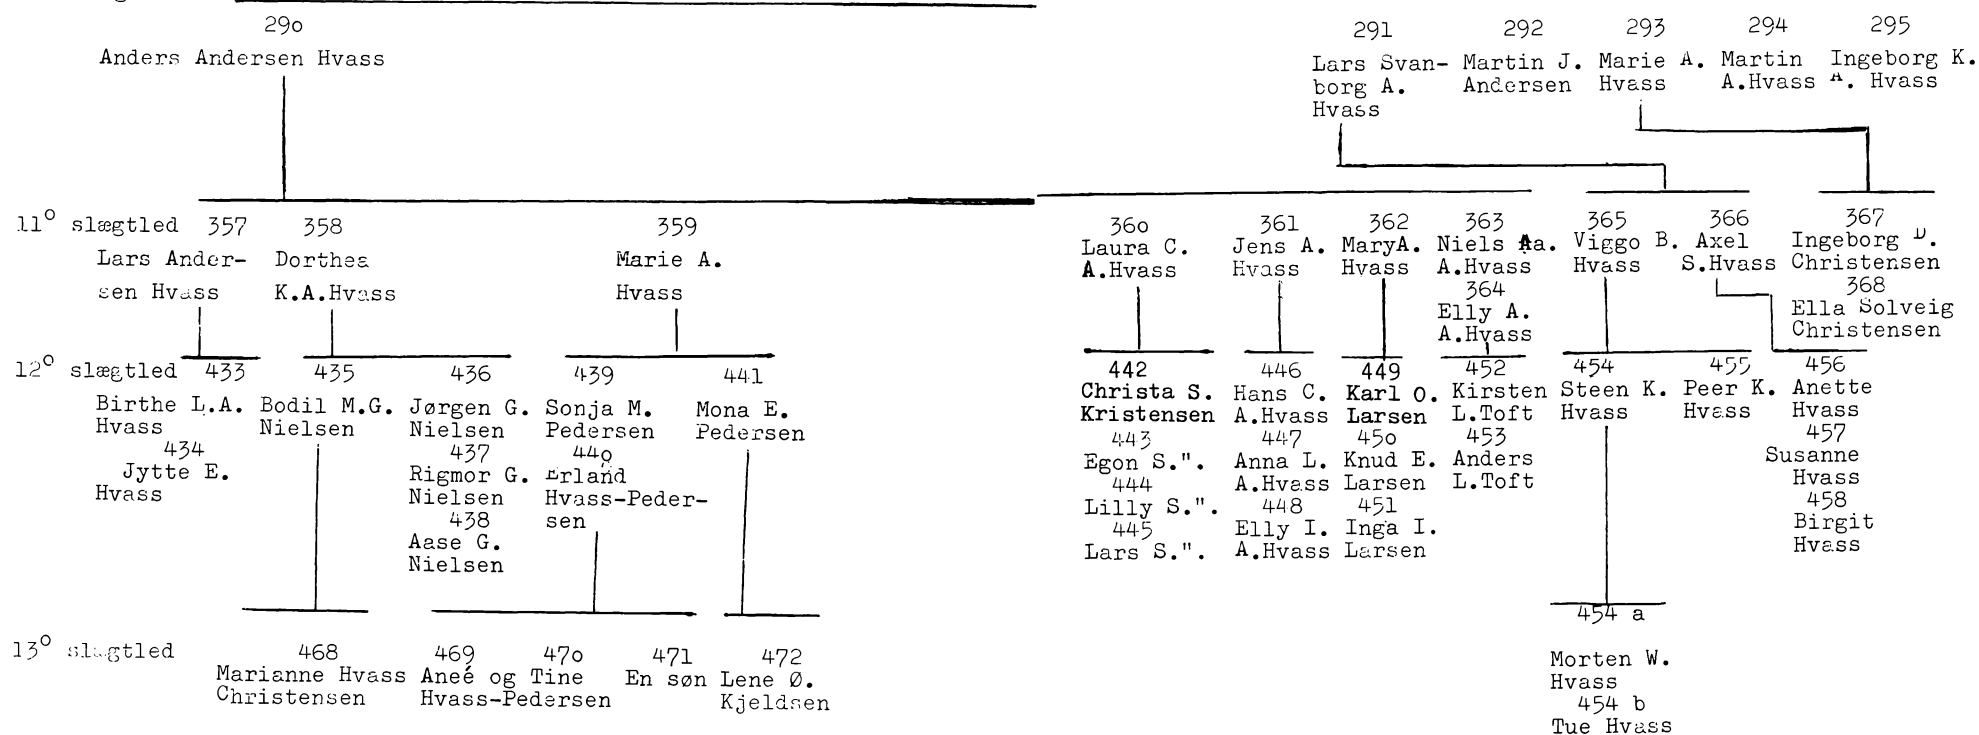

OVERSIGTSSTAMTAVLE
VEDRØRENDE AFSNIT IV.

Nr 11

Ad nr 235, 290-295,
357-368, 433-458 og
468-472.

1. 1° slægtled 1. Anders Jensen (før 1630)
   2° slægtled 2. Jens Andersen Hvass (1630-1709)
   3° slægtled 3. Anders Hvass (1665-1735)
   4° slægtled 4. Erik Christian Grave Hvass (1701-1743)
   5° slægtled 5. Provst Anders Hvass (1734-1808)
   6° slægtled 218. Thomas Hopp Hvass (1766-1818)
   7° slægtled 219. Christian Thomsen Dige Hvass (1790-1861)
   8° slægtled 220. Anders Hvass (1818-1900)
   9° slægtled 235. Lars Jensen Andersen Hvass (1853-1921)
   10° slægtled