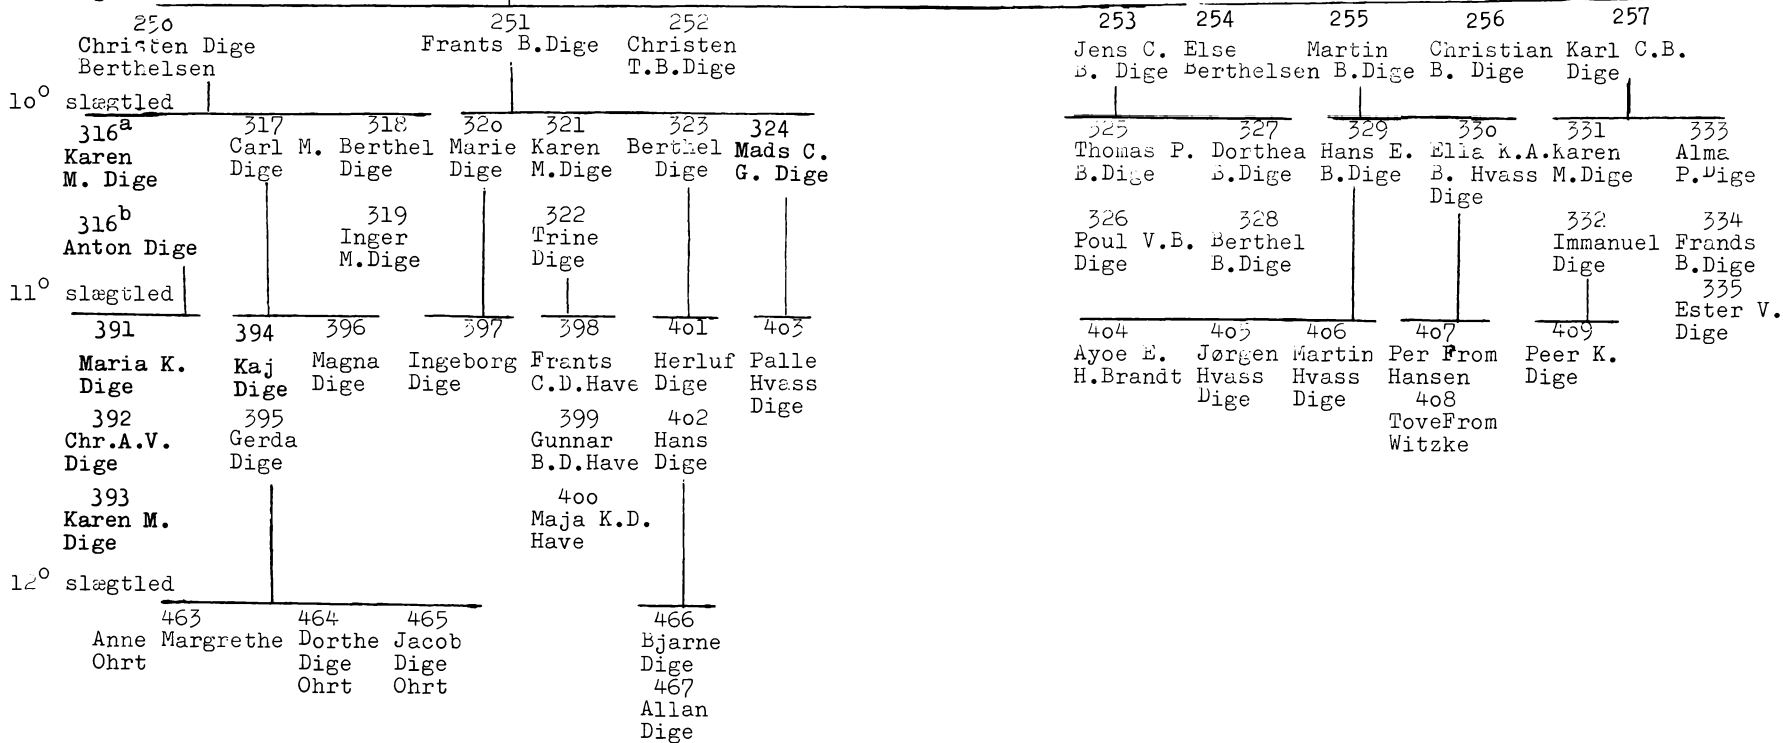

OVERSIGTSSTAMMEAVLE
VEDRØRENDE AFSNIT IV.

Nr 9.

Ad nr 225, 250-257,
316^a-335, 391-409
og 466-467.

1. 1° slægtled 1. Anders Jensen (før 1630)
   2° slægtled 2. Jens Andersen Hvass (1630-1709)
   3° slægtled 3. Anders Hvass (1665-1735)
   4° slægtled 4. Erik Christian Grave Hvass (1701-1743)
   5° slægtled 5. Provst Anders Hvass (1734-1808)
   6° slægtled 218. Thomas Hopp Hvass (1765-1818)
   7° slægtled 219. Christen Thomsen Dige Hvass (1790-1860)
   8° slægtled 225. Berthel Christensen Dige Hvass (1828-1906)
   9° slægtled